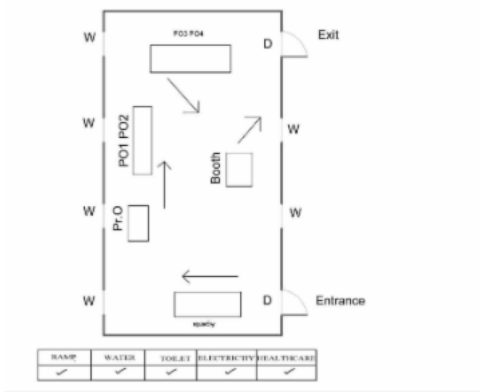

Google Map View

Polling Station Building Front View

Polling Station Front View

Cad View

Key MAP View

1 பெயர் : பெருமாள் - தந்தையின் பெயர்: ரெட்டிணகிரி - வீட்டு எண் : 1 வயது : 63 பாலினம் : ஆண்	YFE1479195 Photo is available	2 பெயர் : ஈஸ்வரி - தந்தையின் பெயர்: பெருமாள் - வீட்டு எண் : 1 வயது : 56 பாலினம் : பெண்	YFE1479203 Photo is available	3 பெயர் : பூமிகாதேவி தாயின் பெயர்: முத்துலட்சுமி வீட்டு எண் : 1 வயது : 22 பாலினம் : பெண்	YFE2185668 Photo is available
4 பெயர் : பாண்டியன் - தந்தையின் பெயர்: பெருமாள் - வீட்டு எண் : 1-1 வயது : 33 பாலினம் : ஆண்	YFE0421834 Photo is available	5 பெயர் : ரத்தினம் - தந்தையின் பெயர்: பெருமாள் - வீட்டு எண் : 1-1 வயது : 33 பாலினம் : ஆண்	YFE0649566 Photo is available	6 பெயர் : கிருஷ்ணவேணி - தந்தையின் பெயர்: பாண்டியன் - வீட்டு எண் : 1-1 வயது : 28 பாலினம் : பெண்	YFE0938928 Photo is available
7 பெயர் : கோமதி - தந்தையின் பெயர்: மருதமுத்து - வீட்டு எண் : 1-4 வயது : 27 பாலினம் : பெண்	YFE1022540 Photo is available	8 பெயர் : தமிழ்செல்வன் தந்தையின் பெயர்: மருதமுத்து வீட்டு எண் : 1/4 வயது : 26 பாலினம் : ஆண்	YFE2008621 Photo is available	9 பெயர் : மகேஸ்வரி - கணவர் பெயர்: ராமசாமி - வீட்டு எண் : 1-5 வயது : 41 பாலினம் : பெண்	YFE0049767 Photo is available
10 பெயர் : தனசேகர் தந்தையின் பெயர்: ராமசாமி வீட்டு எண் : 1-5 வயது : 22 பாலினம் : ஆண்	YFE2176121 Photo is available	11 பெயர் : அங்கமுத்து - தந்தையின் பெயர்: சீரங்கன் - வீட்டு எண் : 1-6 வயது : 63 பாலினம் : ஆண்	YFE0050245 Photo is available	12 பெயர் : ரங்கம்மா கணவர் பெயர்: அங்கமுத்து - வீட்டு எண் : 1/6 வயது : 56 பாலினம் : பெண்	LVN1601236 Photo is available
# 13 பெயர் : பாலாதண்டபாணி அங்கமுத்து தந்தையின் பெயர்: அங்கமுத்து - வீட்டு எண் : 1-6 வயது : 36 பாலினம் : ஆண்	YFE0050252 Photo is available	14 பெயர் : பாலாஜி தந்தையின் பெயர்: கணேசன் வீட்டு எண் : 1-7 வயது : 21 பாலினம் : ஆண்	YFE2198174 Photo is available	15 பெயர் : முருகேஸ்வரி - தந்தையின் பெயர்: பழனிச்சாமி - வீட்டு எண் : 1-8 வயது : 30 பாலினம் : பெண்	YFE0851584 Photo is available
16 பெயர் : மணி - தந்தையின் பெயர்: நாச்சிமுத்து - வீட்டு எண் : 1-9 வயது : 49 பாலினம் : ஆண்	YFE0421917 Photo is available	17 பெயர் : பரமேஸ்வரி - கணவர் பெயர்: மணி - வீட்டு எண் : 1-9 வயது : 43 பாலினம் : பெண்	LVN4257713 Photo is available	18 பெயர் : அம்பிகாவதி - கணவர் பெயர்: சுரேஷ்குமார் - வீட்டு எண் : 1-10 வயது : 37 பாலினம் : பெண்	YFE0938910 Photo is available
19 பெயர் : கார்த்திகேயன் - தந்தையின் பெயர்: பெருமாள் - வீட்டு எண் : 1-13 வயது : 36 பாலினம் : ஆண்	YFE0050351 Photo is available	20 பெயர் : காளியம்மாள் - கணவர் பெயர்: வீரபாண்டியன் - வீட்டு எண் : 1-14 வயது : 45 பாலினம் : பெண்	YFE0473892 Photo is available	21 பெயர் : வேலுச்சாமி - தந்தையின் பெயர்: பிச்சைமுத்து - வீட்டு எண் : 1-14 வயது : 37 பாலினம் : ஆண்	YFE0049809 Photo is available
22 பெயர் : அமுதவள்ளி கணவர் பெயர்: வேலுச்சாமி வீட்டு எண் : 1/14 வயது : 25 பாலினம் : பெண்	YFE1117282 Photo is available	23 பெயர் : கண்ணதாசன் தந்தையின் பெயர்: வீரபாண்டியன் வீட்டு எண் : 1-14 வயது : 21 பாலினம் : ஆண்	YFE2202232 Photo is available	24 பெயர் : மணிமொழி தந்தையின் பெயர்: தங்கவேல் வீட்டு எண் : 1/15 வயது : 27 பாலினம் : பெண்	YFE1084946 Photo is available
25 பெயர் : திலகவதி - கணவர் பெயர்: பூபதி - வீட்டு எண் : 1-16 வயது : 31 பாலினம் : பெண்	YFE0649582 Photo is available	26 பெயர் : பெரியம்மாள் - கணவர் பெயர்: கருப்பணன் - வீட்டு எண் : 1-17 வயது : 73 பாலினம் : பெண்	YFE0050401 Photo is available	27 பெயர் : இராமலிங்கம் - தந்தையின் பெயர்: கருப்புச்சாமி - வீட்டு எண் : 1-17 வயது : 56 பாலினம் : ஆண்	YFE0344747 Photo is available
28 பெயர் : தமிழ்செல்வி - கணவர் பெயர்: இராமலிங்கம் - வீட்டு எண் : 1-17 வயது : 44 பாலினம் : பெண்	YFE0345124 Photo is available	29 பெயர் : கணேசன் - தந்தையின் பெயர்: பழனிச்சாமி - வீட்டு எண் : 1-19 வயது : 43 பாலினம் : ஆண்	YFE0050211 Photo is available	30 பெயர் : மகாமுனி - தந்தையின் பெயர்: வீரமலை - வீட்டு எண் : 1-20 வயது : 53 பாலினம் : ஆண்	YFE0049866 Photo is available