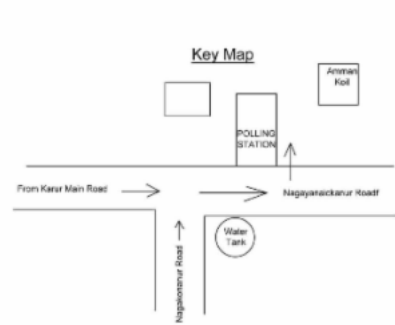

Google Map View

Polling Station Building Front View

Polling Station Front View

Cad View

Key MAP View

1 பெயர் : பெருமாள் - தந்தையின் பெயர்: ரெட்டிணகிரி - வீட்டு எண் : 1 வயது : 63 பாலினம் : ஆண்	YFE1479195 Photo is available	2 பெயர் : ஈஸ்வரி - தந்தையின் பெயர்: பெருமாள் - வீட்டு எண் : 1 வயது : 56 பாலினம் : பெண்	YFE1479203 Photo is available	3 பெயர் : பூமிகாதேவி தாயின் பெயர்: முத்துலட்சுமி வீட்டு எண் : 1 வயது : 22 பாலினம் : பெண்	YFE2185668 Photo is available
4 பெயர் : பாண்டியன் - தந்தையின் பெயர்: பெருமாள் - வீட்டு எண் : 1-1 வயது : 33 பாலினம் : ஆண்	YFE0421834 Photo is available	5 பெயர் : ரத்தினம் - தந்தையின் பெயர்: பெருமாள் - வீட்டு எண் : 1-1 வயது : 33 பாலினம் : ஆண்	YFE0649566 Photo is available	6 பெயர் : கிருஷ்ணவேணி - தந்தையின் பெயர்: பாண்டியன் - வீட்டு எண் : 1-1 வயது : 28 பாலினம் : பெண்	YFE0938928 Photo is available
7 பெயர் : கோமதி - தந்தையின் பெயர்: மருதமுத்து - வீட்டு எண் : 1-4 வயது : 27 பாலினம் : பெண்	YFE1022540 Photo is available	8 பெயர் : தமிழ்செல்வன் தந்தையின் பெயர்: மருதமுத்து வீட்டு எண் : 1/4 வயது : 26 பாலினம் : ஆண்	YFE2008621 Photo is available	9 பெயர் : மகேஸ்வரி - கணவர் பெயர்: ராமசாமி - வீட்டு எண் : 1-5 வயது : 41 பாலினம் : பெண்	YFE0049767 Photo is available
10 பெயர் : தனசேகர் தந்தையின் பெயர்: ராமசாமி வீட்டு எண் : 1-5 வயது : 22 பாலினம் : ஆண்	YFE2176121 Photo is available	11 பெயர் : அங்கமுத்து - தந்தையின் பெயர்: சீரங்கன் - வீட்டு எண் : 1-6 வயது : 63 பாலினம் : ஆண்	YFE0050245 Photo is available	12 பெயர் : ரங்கம்மா கணவர் பெயர்: அங்கமுத்து - வீட்டு எண் : 1/6 வயது : 56 பாலினம் : பெண்	LVN1601236 Photo is available
# 13 பெயர் : பாலாதண்டபாணி அங்கமுத்து தந்தையின் பெயர்: அங்கமுத்து - வீட்டு எண் : 1-6 வயது : 36 பாலினம் : ஆண்	YFE0050252 Photo is available	14 பெயர் : பாலாஜி தந்தையின் பெயர்: கணேசன் வீட்டு எண் : 1-7 வயது : 21 பாலினம் : ஆண்	YFE2198174 Photo is available	15 பெயர் : முருகேஸ்வரி - தந்தையின் பெயர்: பழனிச்சாமி - வீட்டு எண் : 1-8 வயது : 30 பாலினம் : பெண்	YFE0851584 Photo is available
16 பெயர் : மணி - தந்தையின் பெயர்: நாச்சிமுத்து - வீட்டு எண் : 1-9 வயது : 49 பாலினம் : ஆண்	YFE0421917 Photo is available	17 பெயர் : பரமேஸ்வரி - கணவர் பெயர்: மணி - வீட்டு எண் : 1-9 வயது : 43 பாலினம் : பெண்	LVN4257713 Photo is available	18 பெயர் : அம்பிகாவதி - கணவர் பெயர்: சுரேஷ்குமார் - வீட்டு எண் : 1-10 வயது : 37 பாலினம் : பெண்	YFE0938910 Photo is available
19 பெயர் : கார்த்திகேயன் - தந்தையின் பெயர்: பெருமாள் - வீட்டு எண் : 1-13 வயது : 36 பாலினம் : ஆண்	YFE0050351 Photo is available	20 பெயர் : காளியம்மாள் - கணவர் பெயர்: வீரபாண்டியன் - வீட்டு எண் : 1-14 வயது : 45 பாலினம் : பெண்	YFE0473892 Photo is available	21 பெயர் : வேலுச்சாமி - தந்தையின் பெயர்: பிச்சைமுத்து - வீட்டு எண் : 1-14 வயது : 37 பாலினம் : ஆண்	YFE0049809 Photo is available
22 பெயர் : அமுதவள்ளி கணவர் பெயர்: வேலுச்சாமி வீட்டு எண் : 1/14 வயது : 25 பாலினம் : பெண்	YFE1117282 Photo is available	23 பெயர் : கண்ணதாசன் தந்தையின் பெயர்: வீரபாண்டியன் வீட்டு எண் : 1-14 வயது : 21 பாலினம் : ஆண்	YFE2202232 Photo is available	24 பெயர் : மணிமொழி தந்தையின் பெயர்: தங்கவேல் வீட்டு எண் : 1/15 வயது : 27 பாலினம் : பெண்	YFE1084946 Photo is available
25 பெயர் : திலகவதி - கணவர் பெயர்: பூபதி - வீட்டு எண் : 1-16 வயது : 31 பாலினம் : பெண்	YFE0649582 Photo is available	26 பெயர் : பெரியம்மாள் - கணவர் பெயர்: கருப்பணன் - வீட்டு எண் : 1-17 வயது : 73 பாலினம் : பெண்	YFE0050401 Photo is available	27 பெயர் : இராமலிங்கம் - தந்தையின் பெயர்: கருப்புச்சாமி - வீட்டு எண் : 1-17 வயது : 56 பாலினம் : ஆண்	YFE0344747 Photo is available
28 பெயர் : தமிழ்செல்வி - கணவர் பெயர்: இராமலிங்கம் - வீட்டு எண் : 1-17 வயது : 44 பாலினம் : பெண்	YFE0345124 Photo is available	29 பெயர் : கணேசன் - தந்தையின் பெயர்: பழனிச்சாமி - வீட்டு எண் : 1-19 வயது : 43 பாலினம் : ஆண்	YFE0050211 Photo is available	30 பெயர் : மகாமுனி - தந்தையின் பெயர்: வீரமலை - வீட்டு எண் : 1-20 வயது : 53 பாலினம் : ஆண்	YFE0049866 Photo is available