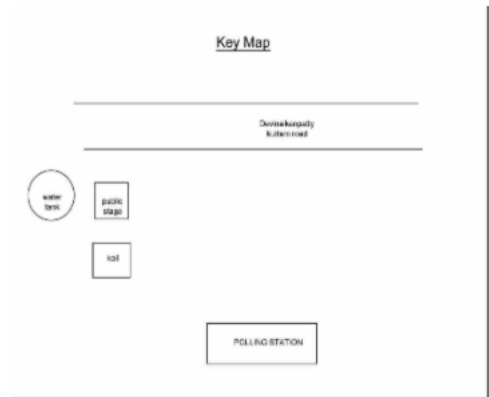

Google Map View

Polling Station Building Front View

Polling Station Front View

Cad View

Key MAP View

1	YFE1187517	பெயர் : நாகராஜன் தந்தையின் பெயர்: மருதை வீட்டு எண் : 0 வயது : 54 பாலினம் : ஆண்	Photo is available	2	CCN5146873	பெயர் : லதா கணவர் பெயர்: நாகராஜன் வீட்டு எண் : 0 வயது : 46 பாலினம் : பெண்	Photo is available	3	YFE1158997	பெயர் : சுதர்சன் தந்தையின் பெயர்: தண்டபாணி வீட்டு எண் : 000 வயது : 27 பாலினம் : பெண்	Photo is available
4	YFE2154730	பெயர் : தேவநாயகி த தந்தையின் பெயர்: தங்கமணி வீட்டு எண் : 1 வயது : 25 பாலினம் : பெண்	Photo is available	5	YFE2349934	பெயர் : சரண்யா கணவர் பெயர்: முத்துகுமார் வீட்டு எண் : 1 வயது : 23 பாலினம் : பெண்	Photo is available	6	LVN1316702	பெயர் : கதிர்பெருமாள் - தந்தையின் பெயர்: முருகன் - வீட்டு எண் : 1-93 வயது : 38 பாலினம் : ஆண்	Photo is available
7	LVN2629053	பெயர் : ஜானகி - தந்தையின் பெயர்: ரெங்கசாமி - வீட்டு எண் : 1-114 வயது : 40 பாலினம் : பெண்	Photo is available	8	YFE2324887	பெயர் : சஞ்சய் தந்தையின் பெயர்: சாமிநாதன் வீட்டு எண் : 1/114 வயது : 23 பாலினம் : ஆண்	Photo is available	9	YFE2187441	பெயர் : த ரம்யா கணவர் பெயர்: தனுஷ்கோடி வீட்டு எண் : 1/135 ஏடி காலனி வயது : 30 பாலினம் : பெண்	Photo is available
10	YFE2327286	பெயர் : சக்திவேல் தந்தையின் பெயர்: செந்தில்குமார் வீட்டு எண் : 1/155 வயது : 20 பாலினம் : ஆண்	Photo is available	11	LVN4257622	பெயர் : தனபாலன் - தந்தையின் பெயர்: முனியப்பன் - வீட்டு எண் : 1-524 வயது : 48 பாலினம் : ஆண்	Photo is available	12	YFE0535914	பெயர் : தனபாக்கியம் - கணவர் பெயர்: காளியப்பன் - வீட்டு எண் : 1A வயது : 63 பாலினம் : பெண்	Photo is available
13	YFE0535922	பெயர் : சின்னபெண்ணு - கணவர் பெயர்: தங்கவேல் - வீட்டு எண் : 1A வயது : 59 பாலினம் : பெண்	Photo is available	14	YFE0535898	பெயர் : பூங்கொடி - கணவர் பெயர்: மல்லீஸ்வரன் - வீட்டு எண் : 1A வயது : 53 பாலினம் : பெண்	Photo is available	15	YFE0535948	பெயர் : சித்ரா - கணவர் பெயர்: வேல்முருகன் - வீட்டு எண் : 1A வயது : 52 பாலினம் : பெண்	Photo is available
16	YFE0345157	பெயர் : அன்னபூர்ணம் - கணவர் பெயர்: மருதை - வீட்டு எண் : 1E வயது : 47 பாலினம் : பெண்	Photo is available	17	YFE0344788	பெயர் : ஜோதிமணி - கணவர் பெயர்: குணசீலன் - வீட்டு எண் : 1E வயது : 39 பாலினம் : பெண்	Photo is available	18	YFE0649863	பெயர் : அம்சவள்ளி - கணவர் பெயர்: ராஜேஸ் ராவ் - வீட்டு எண் : 1na வயது : 38 பாலினம் : பெண்	Photo is available
19	YFE1022755	பெயர் : பழனி - தந்தையின் பெயர்: வேலன் - வீட்டு எண் : 2 வயது : 70 பாலினம் : ஆண்	Photo is available	20	YFE1022763	பெயர் : நாகஜோதி - கணவர் பெயர்: பழனி - வீட்டு எண் : 2 வயது : 55 பாலினம் : பெண்	Photo is available	21	YFE1084458	பெயர் : முருகேஸ்வரி கணவர் பெயர்: ஜெய்சங்கர் வீட்டு எண் : 2/5 வயது : 29 பாலினம் : பெண்	Photo is available
22	YFE1022813	பெயர் : பாலமுருகன் - தந்தையின் பெயர்: தங்கராஜ் - வீட்டு எண் : 2-16 வயது : 27 பாலினம் : ஆண்	Photo is available	23	YFE2283877	பெயர் : வசந்த் தந்தையின் பெயர்: தங்கம் வீட்டு எண் : 2/17/4 வயது : 22 பாலினம் : ஆண்	Photo is available	24	YFE0050500	பெயர் : பொன்னுவேல் - தந்தையின் பெயர்: மகாமுனி - வீட்டு எண் : 2-20 வயது : 41 பாலினம் : ஆண்	Photo is available
25	YFE2368801	பெயர் : குணா தந்தையின் பெயர்: வேல்முருகன் வீட்டு எண் : 2/25 வயது : 19 பாலினம் : ஆண்	Photo is available	26	YFE2264307	பெயர் : செளமியா தந்தையின் பெயர்: மாயக்ருஷ்ணன் வீட்டு எண் : 2/27 வயது : 22 பாலினம் : பெண்	Photo is available	27	YFE0821611	பெயர் : முருகேசன் - தந்தையின் பெயர்: மருதமுத்துப்பிள்ளை - வீட்டு எண் : 2-33 வயது : 66 பாலினம் : ஆண்	Photo is available
28	YFE0821629	பெயர் : கலா - கணவர் பெயர்: முருகேசன் - வீட்டு எண் : 2-33 வயது : 54 பாலினம் : பெண்	Photo is available	29	YFE2078319	பெயர் : காயத்ரி தந்தையின் பெயர்: தங்கவேல் வீட்டு எண் : 2/36 வயது : 25 பாலினம் : பெண்	Photo is available	30	YFE0536284	பெயர் : சக்திவேல் - தந்தையின் பெயர்: பழனியப்பன் - வீட்டு எண் : 2-37 வயது : 56 பாலினம் : ஆண்	Photo is available