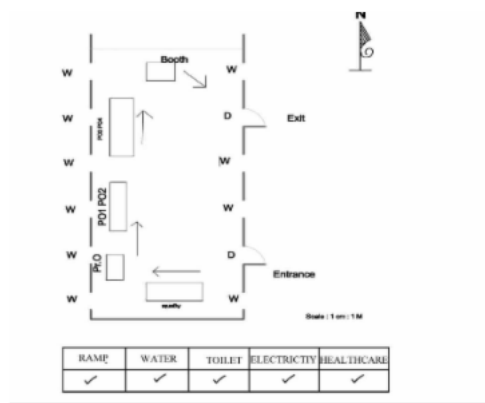

Google Map View

Polling Station Building Front View

Polling Station Front View

Cad View

Key MAP View

1 பெயர் : பொன்னம்மாள் கணவர் பெயர்: கன்னையன் வீட்டு எண் : 00 வயது : 48 பாலினம் : பெண் Photo is available	YFE1117936	2 பெயர் : குமார் தந்தையின் பெயர்: கன்னையன் வீட்டு எண் : 00 வயது : 31 பாலினம் : ஆண் Photo is available	YFE1117944	3 பெயர் : சிவா தந்தையின் பெயர்: கன்னையன் வீட்டு எண் : 00 வயது : 31 பாலினம் : ஆண் Photo is available	YFE1117951
4 பெயர் : தேன்மொழி தந்தையின் பெயர்: ராமசாமி வீட்டு எண் : 0 வயது : 21 பாலினம் : பெண் Photo is available	YFE2362002	5 பெயர் : ஆண்டிச்சாமி தந்தையின் பெயர்: பொன்னுசாமி வீட்டு எண் : 1 வயது : 71 பாலினம் : ஆண் Photo is available	YFE2232148	6 பெயர் : சரஸ்வதி - கணவர் பெயர்: தண்டபாணி - வீட்டு எண் : 1 வயது : 55 பாலினம் : பெண் Photo is available	YFE0460147
7 பெயர் : பழனியம்மாள் - கணவர் பெயர்: ஆறுமுகம் - வீட்டு எண் : 1 வயது : 53 பாலினம் : பெண் Photo is available	YFE0650838	8 பெயர் : மலர்க்கொடி - கணவர் பெயர்: முருகேசன் - வீட்டு எண் : 1 வயது : 44 பாலினம் : பெண் Photo is available	YFE0650564	9 பெயர் : செல்வக்குமார் - தந்தையின் பெயர்: தண்டபாணி - வீட்டு எண் : 1 வயது : 34 பாலினம் : ஆண் Photo is available	YFE0460113
10 பெயர் : கார்த்திக் - தந்தையின் பெயர்: பழனிச்சாமி - வீட்டு எண் : 1 வயது : 31 பாலினம் : ஆண் Photo is available	YFE0747188	11 பெயர் : கதிரேசன் - தந்தையின் பெயர்: பெரியசாமி - வீட்டு எண் : 1 வயது : 31 பாலினம் : ஆண் Photo is available	YFE0747204	12 பெயர் : சங்கீதா தந்தையின் பெயர்: விஜய குமார் வீட்டு எண் : 1 வயது : 23 பாலினம் : பெண் Photo is available	YFE2167278
13 பெயர் : அனுப் பிரியா - கணவர் பெயர்: சிவசக்தி - வீட்டு எண் : 1-2 வயது : 44 பாலினம் : பெண் Photo is available	YFE0052167	14 பெயர் : சசிகுமார் - தந்தையின் பெயர்: துரைச்சாமி - வீட்டு எண் : 1-3 வயது : 28 பாலினம் : ஆண் Photo is available	YFE0939553	15 பெயர் : ஆனந்த் தந்தையின் பெயர்: ராமலிங்கம் வீட்டு எண் : 1/4 வயது : 27 பாலினம் : ஆண் Photo is available	YFE1081819
16 பெயர் : பூவிழி தந்தையின் பெயர்: பழனிச்சாமி வீட்டு எண் : 1/5 வயது : 25 பாலினம் : பெண் Photo is available	YFE1117902	17 பெயர் : தாரணி தந்தையின் பெயர்: ரெங்கசாமி வீட்டு எண் : 1/8 வயது : 26 பாலினம் : பெண் Photo is available	YFE1117860	18 பெயர் : ராமசாமி - தந்தையின் பெயர்: கருப்பணகவுண்டர் - வீட்டு எண் : 1-9 வயது : 90 பாலினம் : ஆண் Photo is available	YFE2142677
19 பெயர் : லட்சுமி - கணவர் பெயர்: ராமசாமி - வீட்டு எண் : 1-9 வயது : 85 பாலினம் : பெண் Photo is available	YFE1519024	20 பெயர் : பழனிச்சாமி - தந்தையின் பெயர்: ராமசாமி - வீட்டு எண் : 1-9 வயது : 60 பாலினம் : ஆண் Photo is available	YFE1519032	21 பெயர் : தேன்மொழி - கணவர் பெயர்: நல்லப்பன் - வீட்டு எண் : 1-10 வயது : 51 பாலினம் : பெண் Photo is available	YFE0747212
22 பெயர் : புஷ்பத்தாள் - கணவர் பெயர்: வீரமணிகண்டன் - வீட்டு எண் : 1-10 வயது : 43 பாலினம் : பெண் Photo is available	YFE0345835	23 பெயர் : சரவணன் - தந்தையின் பெயர்: துரைப்பாண்டியன் - வீட்டு எண் : 1-14 வயது : 31 பாலினம் : ஆண் Photo is available	YFE0696682	24 பெயர் : பழனியம்மாள் - கணவர் பெயர்: இராமலிங்கம் - வீட்டு எண் : 1-16 வயது : 55 பாலினம் : பெண் Photo is available	YFE0939629
25 பெயர் : மகேந்திரன் - தந்தையின் பெயர்: இராமலிங்கம் - வீட்டு எண் : 1-16 வயது : 27 பாலினம் : ஆண் Photo is available	YFE1023126	26 பெயர் : வீரராஜன் - தந்தையின் பெயர்: சுப்பிரமணி - வீட்டு எண் : 1-19 வயது : 31 பாலினம் : ஆண் Photo is available	YFE0747220	27 பெயர் : தீபாலட்சுமி - தந்தையின் பெயர்: சின்னராஜ் - வீட்டு எண் : 1-19 வயது : 30 பாலினம் : பெண் Photo is available	YFE0747238
28 பெயர் : ஜெயமுருகன் - தந்தையின் பெயர்: ஜெயபாண்டி - வீட்டு எண் : 1-20 வயது : 50 பாலினம் : ஆண் Photo is available	YFE1519057	29 பெயர் : வேலுமணி - கணவர் பெயர்: ஜெயமுருகன் - வீட்டு எண் : 1-20 வயது : 46 பாலினம் : பெண் Photo is available	YFE0460089	30 பெயர் : ஜெயலட்சுமி - கணவர் பெயர்: சக்திவேல் - வீட்டு எண் : 1-20 வயது : 37 பாலினம் : பெண் Photo is available	YFE0747246