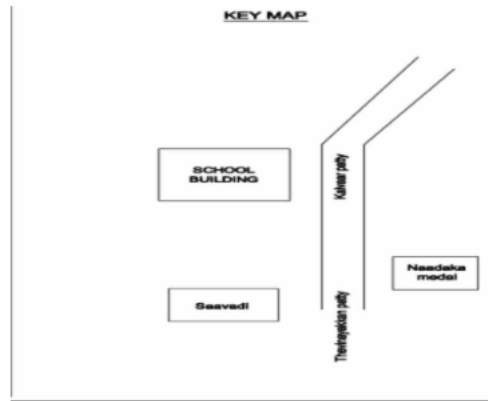

Google Map View

Polling Station Building Front View

Polling Station Front View

Cad View

Key MAP View

1 பெயர் : சிவராஜ் தாயின் பெயர்: புன்னியபாரதி வீட்டு எண் : 00 வயது : 25 பாலினம் : ஆண் Photo is available	YFE1117969	2 பெயர் : திவ்யா தாயின் பெயர்: மணி வீட்டு எண் : 1 வயது : 35 பாலினம் : பெண் Photo is available	YFE2167120	3 பெயர் : பூபதி தந்தையின் பெயர்: வீராச்சாமி வீட்டு எண் : 1 வயது : 26 பாலினம் : ஆண் Photo is available	YFE2170702
4 பெயர் : ரஞ்சித்குமார் தந்தையின் பெயர்: பொம்மையன் வீட்டு எண் : 1 வயது : 22 பாலினம் : ஆண் Photo is available	YFE2214385	5 பெயர் : மீனா - தாயின் பெயர்: பழனியம்மாள் - வீட்டு எண் : 1a வயது : 31 பாலினம் : பெண் Photo is available	YFE0650986	6 பெயர் : பிரியா கணவர் பெயர்: மோகன் குமார் வீட்டு எண் : 1ஏ வயது : 25 பாலினம் : பெண் Photo is available	YFE2122109
7 பெயர் : தமிழ்ச்செல்வன் தந்தையின் பெயர்: நல்லமுத்து வீட்டு எண் : 1ஏ வயது : 20 பாலினம் : ஆண் Photo is available	YFE2279602	8 பெயர் : நாகம்மாள் - கணவர் பெயர்: பாலகிருஷ்ணன் - வீட்டு எண் : 2 வயது : 38 பாலினம் : பெண் Photo is available	YFE0537340	9 பெயர் : பொன்னாத்தாள் - கணவர் பெயர்: செல்வராஜ் - வீட்டு எண் : 2-2 வயது : 64 பாலினம் : பெண் Photo is available	YFE0140350
10 பெயர் : கோபிநாத் தந்தையின் பெயர்: சக்திவேல் வீட்டு எண் : 2/3 வயது : 21 பாலினம் : ஆண் Photo is available	YFE2214013	11 பெயர் : பொன்னுத்தாய் - கணவர் பெயர்: பொன்ராம் - வீட்டு எண் : 2-3A வயது : 55 பாலினம் : பெண் Photo is available	LVN4258075	12 பெயர் : ஆண்டிவேல் ப தந்தையின் பெயர்: பழனிச்சாமி - வீட்டு எண் : 2-4 வயது : 39 பாலினம் : ஆண் Photo is available	LVN2738565
13 பெயர் : சுபா நந்தினி கணவர் பெயர்: பொன்ராம் வீட்டு எண் : 2/5 வயது : 30 பாலினம் : பெண் Photo is available	YFE2318079	# 14 பெயர் : பெரியசாமி ஆறுமுகம் தந்தையின் பெயர்: ஆறுமுகம் - வீட்டு எண் : 2-6 வயது : 40 பாலினம் : ஆண் Photo is available	YFE0537399	15 பெயர் : சின்னப்பா கணவர் பெயர்: லட்சுமணன் வீட்டு எண் : 2/7 களத்துபாறைப்பட்டி வயது : 39 பாலினம் : பெண் Photo is available	YFE2164200
16 பெயர் : பாலாமணி - தந்தையின் பெயர்: முத்துசாமி - வீட்டு எண் : 2-10 வயது : 27 பாலினம் : பெண் Photo is available	YFE1023142	S 17 பெயர் : வீரபொம்மு தந்தையின் பெயர்: முத்துச்சாமி - வீட்டு எண் : 2-12 வயது : 31 பாலினம் : பெண் Photo is available	YFE0651059	18 பெயர் : சக்திவேல் - தந்தையின் பெயர்: சுப்பா நாயக்கர் - வீட்டு எண் : 2-18 வயது : 67 பாலினம் : ஆண் Photo is available	YFE2142610
19 பெயர் : கொண்டம்மாள் - கணவர் பெயர்: சக்திவேல் - வீட்டு எண் : 2-18 வயது : 65 பாலினம் : பெண் Photo is available	YFE1524529	20 பெயர் : லட்சுமணன் - தந்தையின் பெயர்: சக்திவேல் - வீட்டு எண் : 2-18 வயது : 39 பாலினம் : ஆண் Photo is available	YFE0052340	21 பெயர் : தமிழரசி - கணவர் பெயர்: நாகராஜ் - வீட்டு எண் : 2-23 வயது : 38 பாலினம் : பெண் Photo is available	YFE0537365
22 பெயர் : தனலட்சுமி - தந்தையின் பெயர்: ரத்தினவேல்பாண்டியன் - வீட்டு எண் : 2/23 வயது : 32 பாலினம் : பெண் Photo is available	ULS0696708	23 பெயர் : கோபால் - தந்தையின் பெயர்: வீராச்சாமி - வீட்டு எண் : 2-25 வயது : 39 பாலினம் : ஆண் Photo is available	YFE0747402	24 பெயர் : பெருமாள்மாள் - கணவர் பெயர்: பெருமாள் - வீட்டு எண் : 2-27 வயது : 74 பாலினம் : பெண் Photo is available	YFE2142495
25 பெயர் : முருகேஸ்வரி - கணவர் பெயர்: பரந்தாமன் - வீட்டு எண் : 2-34 வயது : 42 பாலினம் : பெண் Photo is available	LVN4258083	26 பெயர் : நாகஜோதி - கணவர் பெயர்: ராஜேந்திரன் - வீட்டு எண் : 2-34 வயது : 40 பாலினம் : பெண் Photo is available	LVN4258091	27 பெயர் : ஜெயவீரபாண்டியன் - தந்தையின் பெயர்: பாலுச்சாமி - வீட்டு எண் : 2-35 வயது : 45 பாலினம் : ஆண் Photo is available	LVN2738896
28 பெயர் : சுப்பிரமணி - தந்தையின் பெயர்: பாலுச்சாமி - வீட்டு எண் : 2-35 வயது : 38 பாலினம் : ஆண் Photo is available	YFE0537712	29 பெயர் : ஈஸ்வரமூர்த்தி -- தந்தையின் பெயர்: பாலுச்சாமி - வீட்டு எண் : 2-35 வயது : 36 பாலினம் : ஆண் Photo is available	YFE0537373	30 பெயர் : சிவசெல்வன் - தந்தையின் பெயர்: செல்லப்பன் - வீட்டு எண் : 2-37 வயது : 39 பாலினம் : ஆண் Photo is available	YFE0650994