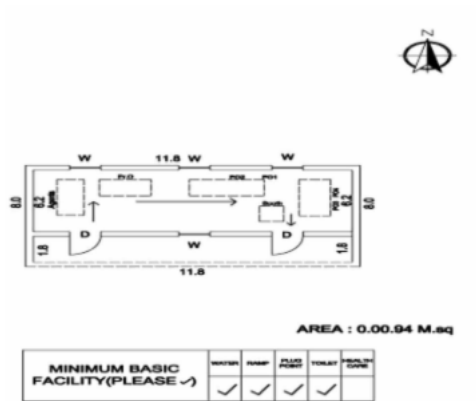

Google Map View

Polling Station Building Front View

Polling Station Front View

Cad View

Key MAP View

1 பெயர் : சிவராஜ் தாயின் பெயர்: புன்னியபாரதி வீட்டு எண் : 00 வயது : 25 பாலினம் : ஆண் Photo is available	YFE1117969	2 பெயர் : திவ்யா தாயின் பெயர்: மணி வீட்டு எண் : 1 வயது : 35 பாலினம் : பெண் Photo is available	YFE2167120	3 பெயர் : பூபதி தந்தையின் பெயர்: வீராச்சாமி வீட்டு எண் : 1 வயது : 26 பாலினம் : ஆண் Photo is available	YFE2170702
4 பெயர் : ரஞ்சித்குமார் தந்தையின் பெயர்: பொம்மையன் வீட்டு எண் : 1 வயது : 22 பாலினம் : ஆண் Photo is available	YFE2214385	5 பெயர் : மீனா - தாயின் பெயர்: பழனியம்மாள் - வீட்டு எண் : 1a வயது : 31 பாலினம் : பெண் Photo is available	YFE0650986	6 பெயர் : பிரியா கணவர் பெயர்: மோகன் குமார் வீட்டு எண் : 1ஏ வயது : 25 பாலினம் : பெண் Photo is available	YFE2122109
7 பெயர் : தமிழ்ச்செல்வன் தந்தையின் பெயர்: நல்லமுத்து வீட்டு எண் : 1ஏ வயது : 20 பாலினம் : ஆண் Photo is available	YFE2279602	8 பெயர் : நாகம்மாள் - கணவர் பெயர்: பாலகிருஷ்ணன் - வீட்டு எண் : 2 வயது : 38 பாலினம் : பெண் Photo is available	YFE0537340	9 பெயர் : பொன்னாத்தாள் - கணவர் பெயர்: செல்வராஜ் - வீட்டு எண் : 2-2 வயது : 64 பாலினம் : பெண் Photo is available	YFE0140350
10 பெயர் : கோபிநாத் தந்தையின் பெயர்: சக்திவேல் வீட்டு எண் : 2/3 வயது : 21 பாலினம் : ஆண் Photo is available	YFE2214013	11 பெயர் : பொன்னுத்தாய் - கணவர் பெயர்: பொன்ராம் - வீட்டு எண் : 2-3A வயது : 55 பாலினம் : பெண் Photo is available	LVN4258075	12 பெயர் : ஆண்டிவேல் ப தந்தையின் பெயர்: பழனிச்சாமி - வீட்டு எண் : 2-4 வயது : 39 பாலினம் : ஆண் Photo is available	LVN2738565
13 பெயர் : சுபா நந்தினி கணவர் பெயர்: பொன்ராம் வீட்டு எண் : 2/5 வயது : 30 பாலினம் : பெண் Photo is available	YFE2318079	# 14 பெயர் : பெரியசாமி ஆறுமுகம் தந்தையின் பெயர்: ஆறுமுகம் - வீட்டு எண் : 2-6 வயது : 40 பாலினம் : ஆண் Photo is available	YFE0537399	15 பெயர் : சின்னப்பா கணவர் பெயர்: லட்சுமணன் வீட்டு எண் : 2/7 களத்துபாறைப்பட்டி வயது : 39 பாலினம் : பெண் Photo is available	YFE2164200
16 பெயர் : பாலாமணி - தந்தையின் பெயர்: முத்துசாமி - வீட்டு எண் : 2-10 வயது : 27 பாலினம் : பெண் Photo is available	YFE1023142	S 17 பெயர் : வீரபொம்மு தந்தையின் பெயர்: முத்துச்சாமி - வீட்டு எண் : 2-12 வயது : 31 பாலினம் : பெண் Photo is available	YFE0651059	18 பெயர் : சக்திவேல் - தந்தையின் பெயர்: சுப்பா நாயக்கர் - வீட்டு எண் : 2-18 வயது : 67 பாலினம் : ஆண் Photo is available	YFE2142610
19 பெயர் : கொண்டம்மாள் - கணவர் பெயர்: சக்திவேல் - வீட்டு எண் : 2-18 வயது : 65 பாலினம் : பெண் Photo is available	YFE1524529	20 பெயர் : லட்சுமணன் - தந்தையின் பெயர்: சக்திவேல் - வீட்டு எண் : 2-18 வயது : 39 பாலினம் : ஆண் Photo is available	YFE0052340	21 பெயர் : தமிழரசி - கணவர் பெயர்: நாகராஜ் - வீட்டு எண் : 2-23 வயது : 38 பாலினம் : பெண் Photo is available	YFE0537365
22 பெயர் : தனலட்சுமி - தந்தையின் பெயர்: ரத்தினவேல்பாண்டியன் - வீட்டு எண் : 2/23 வயது : 32 பாலினம் : பெண் Photo is available	ULS0696708	23 பெயர் : கோபால் - தந்தையின் பெயர்: வீராச்சாமி - வீட்டு எண் : 2-25 வயது : 39 பாலினம் : ஆண் Photo is available	YFE0747402	24 பெயர் : பெருமாள்மாள் - கணவர் பெயர்: பெருமாள் - வீட்டு எண் : 2-27 வயது : 74 பாலினம் : பெண் Photo is available	YFE2142495
25 பெயர் : முருகேஸ்வரி - கணவர் பெயர்: பரந்தாமன் - வீட்டு எண் : 2-34 வயது : 42 பாலினம் : பெண் Photo is available	LVN4258083	26 பெயர் : நாகஜோதி - கணவர் பெயர்: ராஜேந்திரன் - வீட்டு எண் : 2-34 வயது : 40 பாலினம் : பெண் Photo is available	LVN4258091	27 பெயர் : ஜெயவீரபாண்டியன் - தந்தையின் பெயர்: பாலுச்சாமி - வீட்டு எண் : 2-35 வயது : 45 பாலினம் : ஆண் Photo is available	LVN2738896
28 பெயர் : சுப்பிரமணி - தந்தையின் பெயர்: பாலுச்சாமி - வீட்டு எண் : 2-35 வயது : 38 பாலினம் : ஆண் Photo is available	YFE0537712	29 பெயர் : ஈஸ்வரமூர்த்தி -- தந்தையின் பெயர்: பாலுச்சாமி - வீட்டு எண் : 2-35 வயது : 36 பாலினம் : ஆண் Photo is available	YFE0537373	30 பெயர் : சிவசெல்வன் - தந்தையின் பெயர்: செல்லப்பன் - வீட்டு எண் : 2-37 வயது : 39 பாலினம் : ஆண் Photo is available	YFE0650994