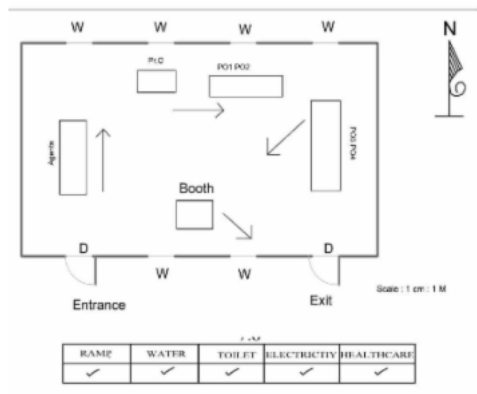

**Google Map View**

**Polling Station Building Front View**

**Polling Station Front View**

**Cad View**

**Key MAP View**

1 பெயர் : அருண்குமார் தந்தையின் பெயர்: பெருமாள் வீட்டு எண் : 000 வயது : 26 பாலினம் : ஆண்	YFE1118033 Photo is available	2 பெயர் : மதனேஷ்வரி கணவர் பெயர்: லோகேஷ் வீட்டு எண் : 0 வயது : 22 பாலினம் : பெண்	YFE2326106 Photo is available	3 பெயர் : பாண்டி செல்வம் தாயின் பெயர்: முத்துக்கிருஷ்ணன் வீட்டு எண் : 1 வயது : 26 பாலினம் : ஆண்	YFE1093608 Photo is available
4 பெயர் : காளிஸ்வரன் தந்தையின் பெயர்: கணேசன் வீட்டு எண் : 1 வயது : 24 பாலினம் : ஆண்	YFE2166148 Photo is available	5 பெயர் : ரீனா கணவர் பெயர்: குமாரசாமி வீட்டு எண் : 1 வயது : 24 பாலினம் : பெண்	YFE2166239 Photo is available	6 பெயர் : ராமசந்திரன் தந்தையின் பெயர்: செல்லச்சாமி வீட்டு எண் : 1 வயது : 22 பாலினம் : ஆண்	YFE2176188 Photo is available
7 பெயர் : இலட்சுமணன் தந்தையின் பெயர்: கருப்புசாமி வீட்டு எண் : 1 வயது : 22 பாலினம் : ஆண்	YFE2184299 Photo is available	8 பெயர் : இராமன் தந்தையின் பெயர்: கருப்புசாமி வீட்டு எண் : 1 வயது : 22 பாலினம் : ஆண்	YFE2184414 Photo is available	9 பெயர் : சதீஸ்குமார் தந்தையின் பெயர்: பெருமாள் வீட்டு எண் : 1 வயது : 22 பாலினம் : ஆண்	YFE2184588 Photo is available
10 பெயர் : குணசேகரன் - தந்தையின் பெயர்: செல்லதுரை - வீட்டு எண் : 1ஏ வயது : 58 பாலினம் : ஆண்	YFE1607720 Photo is available	11 பெயர் : இராமலிங்கம் - தந்தையின் பெயர்: பெரியசாமி - வீட்டு எண் : 1ஏ வயது : 55 பாலினம் : ஆண்	YFE1497460 Photo is available	12 பெயர் : சாரதம்மாள் - கணவர் பெயர்: இராமலிங்கம் - வீட்டு எண் : 1ஏ வயது : 53 பாலினம் : பெண்	YFE1497478 Photo is available
13 பெயர் : கந்தசாமி தந்தையின் பெயர்: முத்துச்சாமி வீட்டு எண் : 1ஏ வயது : 52 பாலினம் : ஆண்	YFE2009306 Photo is available	14 பெயர் : நித்யா கணவர் பெயர்: மணிகண்டன் வீட்டு எண் : 1ஏ வயது : 30 பாலினம் : பெண்	YFE2009322 Photo is available	15 பெயர் : மதுபாலா தந்தையின் பெயர்: கார்த்திகேயன் வீட்டு எண் : 1 ஏ வயது : 29 பாலினம் : பெண்	YFE2122281 Photo is available
16 பெயர் : சுமித்ரா கணவர் பெயர்: கார்த்திக் வீட்டு எண் : 1ஏ வயது : 28 பாலினம் : பெண்	YFE2122208 Photo is available	17 பெயர் : முத்துச்சாமி தந்தையின் பெயர்: இராமலிங்கம் வீட்டு எண் : 1 ஏ வயது : 27 பாலினம் : ஆண்	YFE2122240 Photo is available	18 பெயர் : சுகா தந்தையின் பெயர்: இராமநாதன் வீட்டு எண் : 1 ஏ வயது : 27 பாலினம் : பெண்	YFE2122273 Photo is available
19 பெயர் : மகேஸ்வரி தந்தையின் பெயர்: பாலகிருஷ்ணன் வீட்டு எண் : 1ஏ வயது : 25 பாலினம் : பெண்	YFE2122224 Photo is available	20 பெயர் : விமலா கணவர் பெயர்: கண்ணதாசன் வீட்டு எண் : 1ஏ வயது : 24 பாலினம் : பெண்	YFE2009330 Photo is available	21 பெயர் : பிரசாந்த் தந்தையின் பெயர்: செல்வராஜ் வீட்டு எண் : 1ஏ வயது : 24 பாலினம் : ஆண்	YFE2122182 Photo is available
22 பெயர் : லக்ஷ்மி பிரியா தந்தையின் பெயர்: பாரதிதாசன் வீட்டு எண் : 1ஏ வயது : 24 பாலினம் : பெண்	YFE2122232 Photo is available	23 பெயர் : செல்வகுமார் தந்தையின் பெயர்: பெருமாள் வீட்டு எண் : 1ஏ வயது : 23 பாலினம் : ஆண்	YFE2122216 Photo is available	24 பெயர் : செந்தில்குமார் தந்தையின் பெயர்: கருப்புசாமி வீட்டு எண் : 1ஏ வயது : 23 பாலினம் : ஆண்	YFE2122190 Photo is available
25 பெயர் : வடிவேல் - தந்தையின் பெயர்: காமநாயக்கர் - வீட்டு எண் : 4-10 வயது : 39 பாலினம் : ஆண்	YFE0052589 Photo is available	26 பெயர் : இராமசாமி - தந்தையின் பெயர்: பழனிச்சாமி - வீட்டு எண் : 4-11 வயது : 38 பாலினம் : ஆண்	YFE0346254 Photo is available	27 பெயர் : சுந்தரி - தந்தையின் பெயர்: வெங்கடேஷ் - வீட்டு எண் : 4-24 வயது : 41 பாலினம் : பெண்	YFE0052654 Photo is available
28 பெயர் : செந்தில்குமார் - தந்தையின் பெயர்: சுப்பாநாயக்கர் - வீட்டு எண் : 4-39 வயது : 43 பாலினம் : ஆண்	YFE0253252 Photo is available	29 பெயர் : தவமணி - கணவர் பெயர்: செந்தில்குமார் - வீட்டு எண் : 4-39 வயது : 37 பாலினம் : பெண்	YFE0253260 Photo is available	30 பெயர் : நித்யா - கணவர் பெயர்: சதீஸ்குமார் - வீட்டு எண் : 4-40 வயது : 30 பாலினம் : பெண்	YFE0852285 Photo is available