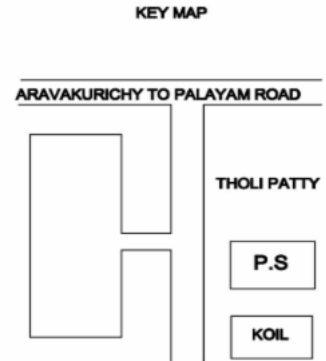

Cad View

Key MAP View