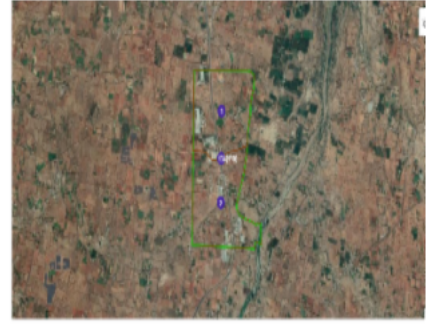

Google Map View