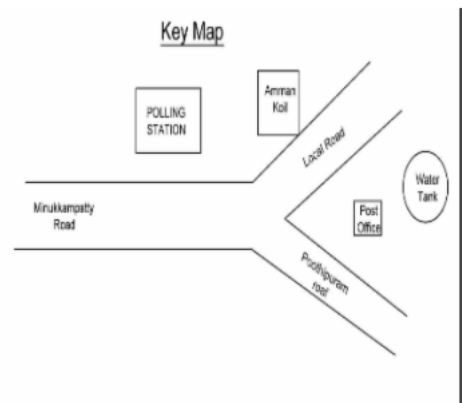

வாக்காளர் பதிவு அலுவலரின்
கையொப்பம்

Nazri Naksha

Google Map View

Polling Station Building Front View

Polling Station Front View

Cad View

Key MAP View

| | | | | | |
|---|------------|--|------------|--|------------|
| 1 பெயர் : தனலட்சுமி கணவர் பெயர்: முருகன் வீட்டு எண் : 1 வயது : 50 பாலினம் : பெண் Photo is available | YFE2122406 | 2 பெயர் : பால்ராஜ் - தந்தையின் பெயர்: இராமசாமி - வீட்டு எண் : 1 வயது : 48 பாலினம் : ஆண் Photo is available | YFE0346700 | 3 பெயர் : மகேஷ் தந்தையின் பெயர்: முனியப்பன் - வீட்டு எண் : 1 வயது : 39 பாலினம் : ஆண் Photo is available | YFE0651646 |
| 4 பெயர் : பூமாதேவி - கணவர் பெயர்: விங்கமுத்து - வீட்டு எண் : 1 வயது : 39 பாலினம் : பெண் Photo is available | LVN4227682 | 5 பெயர் : கிரி - தந்தையின் பெயர்: ராமசாமி - வீட்டு எண் : 1 வயது : 39 பாலினம் : ஆண் Photo is available | YFE0695411 | S 6 பெயர் : அகிலாண்டேஷ்வரி - கணவர் பெயர்: ஜெயக்குமார் - வீட்டு எண் : 1 வயது : 37 பாலினம் : பெண் Photo is available | YFE0346296 |
| 7 பெயர் : போதும் பொண்ணு - கணவர் பெயர்: ராஜமாணிக்கம் - வீட்டு எண் : 1 வயது : 37 பாலினம் : பெண் Photo is available | YFE0940080 | 8 பெயர் : கண்ணன் - தந்தையின் பெயர்: ராமசாமி - வீட்டு எண் : 1 வயது : 33 பாலினம் : ஆண் Photo is available | YFE0695429 | 9 பெயர் : முனிஸ்வரன் கருப்புசாமி தந்தையின் பெயர்: கருப்புச்சாமி - வீட்டு எண் : 1 வயது : 32 பாலினம் : ஆண் Photo is available | YFE0651935 |
| 10 பெயர் : இளங்கோவன் தாயின் பெயர்: முருகேஸ்வரி வீட்டு எண் : 1 வயது : 26 பாலினம் : ஆண் Photo is available | YFE2200731 | 11 பெயர் : நவீன்குமார் தந்தையின் பெயர்: மாரிமுத்து வீட்டு எண் : 1 வயது : 25 பாலினம் : ஆண் Photo is available | YFE2009397 | 12 பெயர் : கோகுல கண்ணன் இதரர் பெயர்: பவித்ரா வீட்டு எண் : 1 வயது : 23 பாலினம் : ஆண் Photo is available | YFE2200913 |
| 13 பெயர் : செல்வம் தந்தையின் பெயர்: முருகன் வீட்டு எண் : 1 வயது : 22 பாலினம் : ஆண் Photo is available | YFE2185320 | 14 பெயர் : முருகேஸ்வரி - கணவர் பெயர்: வேல்முருகன் - வீட்டு எண் : 1-44 வயது : 46 பாலினம் : பெண் Photo is available | YFE0346502 | 15 பெயர் : காமராஜ் - தந்தையின் பெயர்: மருதை - வீட்டு எண் : 1-49A வயது : 61 பாலினம் : ஆண் Photo is available | YFE0053330 |
| 16 பெயர் : ஆறுமுகம் - தந்தையின் பெயர்: பழனிச்சாமி - வீட்டு எண் : 1-121A வயது : 50 பாலினம் : ஆண் Photo is available | YFE0748723 | 17 பெயர் : ஜோதிலட்சுமி - கணவர் பெயர்: ஆறுமுகம் - வீட்டு எண் : 1-121A வயது : 48 பாலினம் : பெண் Photo is available | YFE0748665 | 18 பெயர் : சுவேதாதேவி தந்தையின் பெயர்: ஆறுமுகம் வீட்டு எண் : 1/121எ வயது : 26 பாலினம் : பெண் Photo is available | YFE1118280 |
| 19 பெயர் : சூர்யா தந்தையின் பெயர்: ஆறுமுகம் வீட்டு எண் : 1-121ஏ வயது : 21 பாலினம் : ஆண் Photo is available | YFE2348191 | 20 பெயர் : நாகேஸ்வரி - கணவர் பெயர்: சக்கிவேல் - வீட்டு எண் : 1-122 வயது : 34 பாலினம் : பெண் Photo is available | YFE1065366 | 21 பெயர் : சித்ரா தேவி ஜெயக்குமார் கணவர் பெயர்: ஜெயக்குமார் ஜெயக்குமார் வீட்டு எண் : 1/123 வயது : 25 பாலினம் : பெண் Photo is available | YFE1159516 |
| 22 பெயர் : அருண் தந்தையின் பெயர்: சுப்பிரமணி வீட்டு எண் : 1/144 வயது : 28 பாலினம் : ஆண் Photo is available | YFE2009413 | 23 பெயர் : கௌதம் தந்தையின் பெயர்: சுப்பிரமணி வீட்டு எண் : 1/144 வயது : 26 பாலினம் : ஆண் Photo is available | YFE2009421 | 24 பெயர் : மகாலட்சுமி தந்தையின் பெயர்: முனிசாமி வீட்டு எண் : 1/144 வயது : 24 பாலினம் : பெண் Photo is available | YFE2122331 |
| 25 பெயர் : சர்மிளாதேவி - தந்தையின் பெயர்: வாசுதேவன் - வீட்டு எண் : 1-251 வயது : 30 பாலினம் : பெண் Photo is available | YFE0748673 | 26 பெயர் : அங்காளஸ்வரி தந்தையின் பெயர்: சக்திவேல் வீட்டு எண் : 1-272 வயது : 25 பாலினம் : பெண் Photo is available | YFE2079663 | 27 பெயர் : சரஸ்வதி - கணவர் பெயர்: வெங்கடாசலபதி - வீட்டு எண் : 1-285 வயது : 40 பாலினம் : பெண் Photo is available | YFE0346460 |
| 28 பெயர் : பசுபதி - கணவர் பெயர்: வேல்முருகன் - வீட்டு எண் : 1-286 வயது : 41 பாலினம் : பெண் Photo is available | YFE0346353 | 29 பெயர் : துரைசாமி - தந்தையின் பெயர்: பழனிச்சாமி - வீட்டு எண் : 1-287 வயது : 58 பாலினம் : ஆண் Photo is available | YFE0346312 | 30 பெயர் : ராதிகா - கணவர் பெயர்: ராஜசேகர் - வீட்டு எண் : 1-289 வயது : 27 பாலினம் : பெண் Photo is available | YFE1053065 |