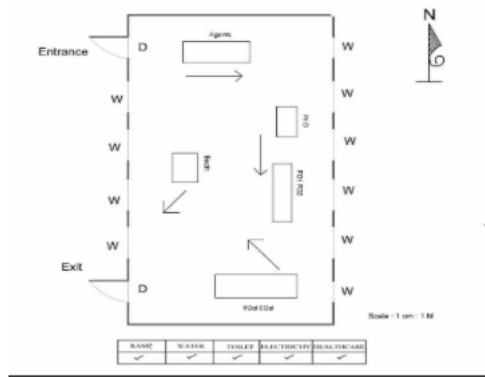

வாக்காளர் பதிவு அலுவலரின்
கையொப்பம்

Nazri Naksha

Google Map View

Polling Station Building Front View

Polling Station Front View

Cad View

Key MAP View

| | | | | | |
|---|------------|--|------------|--|------------|
| 1 பெயர் : தனலட்சுமி கணவர் பெயர்: முருகன் வீட்டு எண் : 1 வயது : 50 பாலினம் : பெண் Photo is available | YFE2122406 | 2 பெயர் : பால்ராஜ் - தந்தையின் பெயர்: இராமசாமி - வீட்டு எண் : 1 வயது : 48 பாலினம் : ஆண் Photo is available | YFE0346700 | 3 பெயர் : மகேஷ் தந்தையின் பெயர்: முனியப்பன் - வீட்டு எண் : 1 வயது : 39 பாலினம் : ஆண் Photo is available | YFE0651646 |
| 4 பெயர் : பூமாதேவி - கணவர் பெயர்: விங்கமுத்து - வீட்டு எண் : 1 வயது : 39 பாலினம் : பெண் Photo is available | LVN4227682 | 5 பெயர் : கிரி - தந்தையின் பெயர்: ராமசாமி - வீட்டு எண் : 1 வயது : 39 பாலினம் : ஆண் Photo is available | YFE0695411 | S 6 பெயர் : அகிலாண்டேஷ்வரி - கணவர் பெயர்: ஜெயக்குமார் - வீட்டு எண் : 1 வயது : 37 பாலினம் : பெண் Photo is available | YFE0346296 |
| 7 பெயர் : போதும் பொண்ணு - கணவர் பெயர்: ராஜமாணிக்கம் - வீட்டு எண் : 1 வயது : 37 பாலினம் : பெண் Photo is available | YFE0940080 | 8 பெயர் : கண்ணன் - தந்தையின் பெயர்: ராமசாமி - வீட்டு எண் : 1 வயது : 33 பாலினம் : ஆண் Photo is available | YFE0695429 | 9 பெயர் : முனிஸ்வரன் கருப்புசாமி தந்தையின் பெயர்: கருப்புச்சாமி - வீட்டு எண் : 1 வயது : 32 பாலினம் : ஆண் Photo is available | YFE0651935 |
| 10 பெயர் : இளங்கோவன் தாயின் பெயர்: முருகேஸ்வரி வீட்டு எண் : 1 வயது : 26 பாலினம் : ஆண் Photo is available | YFE2200731 | 11 பெயர் : நவீன்குமார் தந்தையின் பெயர்: மாரிமுத்து வீட்டு எண் : 1 வயது : 25 பாலினம் : ஆண் Photo is available | YFE2009397 | 12 பெயர் : கோகுல கண்ணன் இதரர் பெயர்: பவித்ரா வீட்டு எண் : 1 வயது : 23 பாலினம் : ஆண் Photo is available | YFE2200913 |
| 13 பெயர் : செல்வம் தந்தையின் பெயர்: முருகன் வீட்டு எண் : 1 வயது : 22 பாலினம் : ஆண் Photo is available | YFE2185320 | 14 பெயர் : முருகேஸ்வரி - கணவர் பெயர்: வேல்முருகன் - வீட்டு எண் : 1-44 வயது : 46 பாலினம் : பெண் Photo is available | YFE0346502 | 15 பெயர் : காமராஜ் - தந்தையின் பெயர்: மருதை - வீட்டு எண் : 1-49A வயது : 61 பாலினம் : ஆண் Photo is available | YFE0053330 |
| 16 பெயர் : ஆறுமுகம் - தந்தையின் பெயர்: பழனிச்சாமி - வீட்டு எண் : 1-121A வயது : 50 பாலினம் : ஆண் Photo is available | YFE0748723 | 17 பெயர் : ஜோதிலட்சுமி - கணவர் பெயர்: ஆறுமுகம் - வீட்டு எண் : 1-121A வயது : 48 பாலினம் : பெண் Photo is available | YFE0748665 | 18 பெயர் : சுவேதாதேவி தந்தையின் பெயர்: ஆறுமுகம் வீட்டு எண் : 1/121எ வயது : 26 பாலினம் : பெண் Photo is available | YFE1118280 |
| 19 பெயர் : சூர்யா தந்தையின் பெயர்: ஆறுமுகம் வீட்டு எண் : 1-121ஏ வயது : 21 பாலினம் : ஆண் Photo is available | YFE2348191 | 20 பெயர் : நாகேஸ்வரி - கணவர் பெயர்: சக்கிவேல் - வீட்டு எண் : 1-122 வயது : 34 பாலினம் : பெண் Photo is available | YFE1065366 | 21 பெயர் : சித்ரா தேவி ஜெயக்குமார் கணவர் பெயர்: ஜெயக்குமார் ஜெயக்குமார் வீட்டு எண் : 1/123 வயது : 25 பாலினம் : பெண் Photo is available | YFE1159516 |
| 22 பெயர் : அருண் தந்தையின் பெயர்: சுப்பிரமணி வீட்டு எண் : 1/144 வயது : 28 பாலினம் : ஆண் Photo is available | YFE2009413 | 23 பெயர் : கௌதம் தந்தையின் பெயர்: சுப்பிரமணி வீட்டு எண் : 1/144 வயது : 26 பாலினம் : ஆண் Photo is available | YFE2009421 | 24 பெயர் : மகாலட்சுமி தந்தையின் பெயர்: முனிசாமி வீட்டு எண் : 1/144 வயது : 24 பாலினம் : பெண் Photo is available | YFE2122331 |
| 25 பெயர் : சர்மிளாதேவி - தந்தையின் பெயர்: வாசுதேவன் - வீட்டு எண் : 1-251 வயது : 30 பாலினம் : பெண் Photo is available | YFE0748673 | 26 பெயர் : அங்காளஸ்வரி தந்தையின் பெயர்: சக்திவேல் வீட்டு எண் : 1-272 வயது : 25 பாலினம் : பெண் Photo is available | YFE2079663 | 27 பெயர் : சரஸ்வதி - கணவர் பெயர்: வெங்கடாசலபதி - வீட்டு எண் : 1-285 வயது : 40 பாலினம் : பெண் Photo is available | YFE0346460 |
| 28 பெயர் : பசுபதி - கணவர் பெயர்: வேல்முருகன் - வீட்டு எண் : 1-286 வயது : 41 பாலினம் : பெண் Photo is available | YFE0346353 | 29 பெயர் : துரைசாமி - தந்தையின் பெயர்: பழனிச்சாமி - வீட்டு எண் : 1-287 வயது : 58 பாலினம் : ஆண் Photo is available | YFE0346312 | 30 பெயர் : ராதிகா - கணவர் பெயர்: ராஜசேகர் - வீட்டு எண் : 1-289 வயது : 27 பாலினம் : பெண் Photo is available | YFE1053065 |