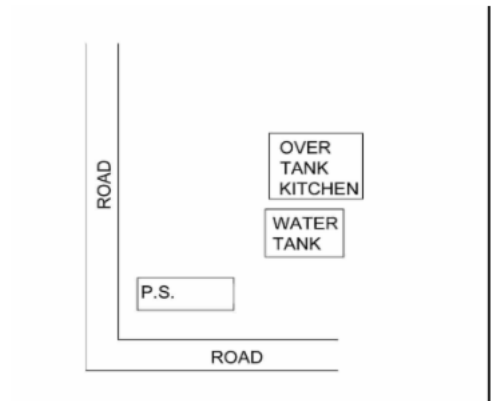

Key MAP View