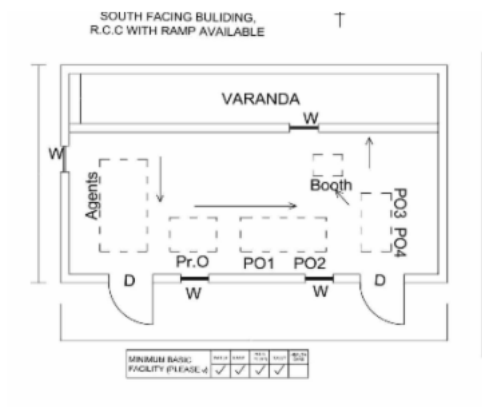

Google Map View

Polling Station Building Front View

Polling Station Front View

Cad View

Key MAP View

சட்டமன்றத் தொகுதியின் எண் மற்றும் பெயர் : 133-வேடசந்தூர்  
பிரிவு எண் மற்றும் பெயர் 1-வே.புதுக்கோட்டை (வ.கி) மற்றும் (ஊ), மினுக்கம்பட்டி வார்டு 4