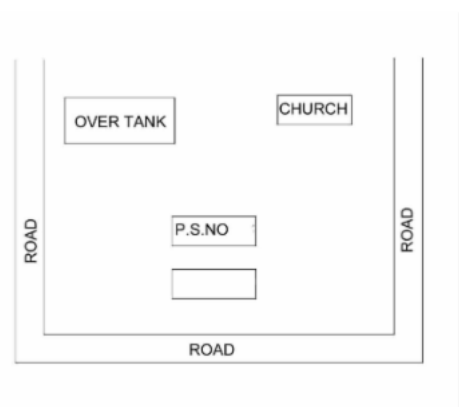

Google Map View

Polling Station Building Front View

Polling Station Front View

Cad View

Key MAP View

சட்டமன்றத் தொகுதியின் எண் மற்றும் பெயர் : 133-வேடசந்தூர்  
பிரிவு எண் மற்றும் பெயர் 1-வே.புதுக்கோட்டை (வ.கி) மற்றும் (ஊ), மினுக்கம்பட்டி வார்டு 4