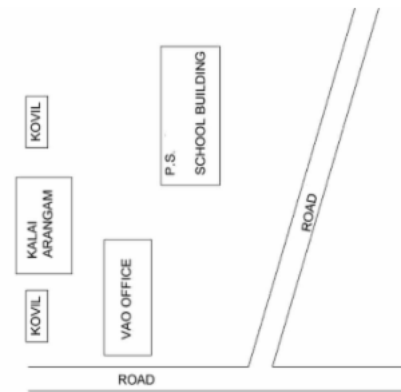

Cad View

Key MAP View