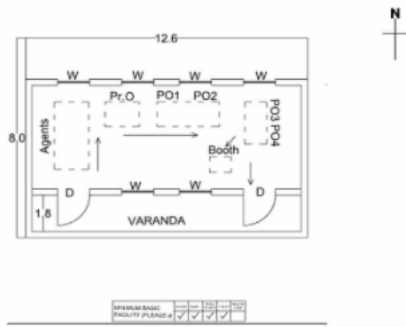

Google Map View

Polling Station Building Front View

Polling Station Front View

Cad View

Key MAP View

1 பெயர் : ஏழுமலை தந்தையின் பெயர்: கருப்பண்ணன் வீட்டு எண் : 1 வயது : 73 பாலினம் : ஆண் Photo is available	YFE2233872	2 பெயர் : வீரம்மாள் - கணவர் பெயர்: செளந்தரராஜன் - வீட்டு எண் : 1-1 வயது : 71 பாலினம் : பெண் Photo is available	YFE1540244	3 பெயர் : பழனியம்மாள் - கணவர் பெயர்: செளந்தரராஜன் - வீட்டு எண் : 1-1 வயது : 57 பாலினம் : பெண் Photo is available	YFE1540251
4 பெயர் : பாலசுப்பிரமணி - தந்தையின் பெயர்: கருப்பண்ணன் - வீட்டு எண் : 1-2 வயது : 62 பாலினம் : ஆண் Photo is available	YFE1542588	5 பெயர் : கருப்பாயி - கணவர் பெயர்: பாலசுப்பிரமணி - வீட்டு எண் : 1-2 வயது : 58 பாலினம் : பெண் Photo is available	LVN1438944	6 பெயர் : வடிவேல் - தந்தையின் பெயர்: பாலசுப்பிரமணி - வீட்டு எண் : 1-2 வயது : 43 பாலினம் : ஆண் Photo is available	LVN2638575
7 பெயர் : பாலதண்டபாணி - தந்தையின் பெயர்: பாலசுப்பிரமணி - வீட்டு எண் : 1-2 வயது : 41 பாலினம் : ஆண் Photo is available	LVN2638567	8 பெயர் : கிருஷ்ணன் - தந்தையின் பெயர்: பழனியப்ப பிள்ளை - வீட்டு எண் : 1-4 வயது : 68 பாலினம் : ஆண் Photo is available	YFE1542596	9 பெயர் : ஆமிர்தம் - கணவர் பெயர்: கிருஷ்ணன் - வீட்டு எண் : 1-4 வயது : 63 பாலினம் : பெண் Photo is available	YFE1542604
10 பெயர் : பாண்டியன் - தந்தையின் பெயர்: கிருஷ்ணன் - வீட்டு எண் : 1-4 வயது : 43 பாலினம் : ஆண் Photo is available	LVN4106829	11 பெயர் : பழனிசுமார் - தந்தையின் பெயர்: நாராயணன் - வீட்டு எண் : 1-5 வயது : 38 பாலினம் : ஆண் Photo is available	YFE0141101	12 பெயர் : சதீஸ் - தந்தையின் பெயர்: நாராயணன் - வீட்டு எண் : 1-5 வயது : 35 பாலினம் : ஆண் Photo is available	YFE0141044
13 பெயர் : அனிரா - கணவர் பெயர்: பழனிசுமார் - வீட்டு எண் : 1-5 வயது : 32 பாலினம் : பெண் Photo is available	YFE0540963	14 பெயர் : பழனிச்சாமி - தந்தையின் பெயர்: சண்முக பண்டிதர் - வீட்டு எண் : 1-6 வயது : 57 பாலினம் : ஆண் Photo is available	YFE1542612	15 பெயர் : லட்சுமி - கணவர் பெயர்: பழனிச்சாமி - வீட்டு எண் : 1-6 வயது : 54 பாலினம் : பெண் Photo is available	YFE1542620
16 பெயர் : செந்தமிழ் செல்வி - தந்தையின் பெயர்: பழனிச்சாமி - வீட்டு எண் : 1-6 வயது : 28 பாலினம் : பெண் Photo is available	YFE0941252	17 பெயர் : பெருமாள் பிள்ளை - தந்தையின் பெயர்: ராமசாமி பிள்ளை - வீட்டு எண் : 1-7 வயது : 83 பாலினம் : ஆண் Photo is available	YFE1542638	18 பெயர் : முருகன் - தந்தையின் பெயர்: பெருமாள் பிள்ளை - வீட்டு எண் : 1-7 வயது : 49 பாலினம் : ஆண் Photo is available	YFE1542653
19 பெயர் : கவிதா - கணவர் பெயர்: முருகேஷ் - வீட்டு எண் : 1-7 வயது : 48 பாலினம் : பெண் Photo is available	YFE0541029	20 பெயர் : மருதமுத்து - தந்தையின் பெயர்: சின்னு - வீட்டு எண் : 1-9 வயது : 50 பாலினம் : ஆண் Photo is available	YFE1542679	21 பெயர் : சரஸ்வதி - கணவர் பெயர்: மருதமுத்து - வீட்டு எண் : 1-9 வயது : 41 பாலினம் : பெண் Photo is available	LVN2637585
22 பெயர் : ஸாமுதா தந்தையின் பெயர்: மருதமுத்து வீட்டு எண் : 1-9 வயது : 20 பாலினம் : பெண் Photo is available	YFE2320679	23 பெயர் : சண்முகம் - தந்தையின் பெயர்: மாணிக்கம் பிள்ளை - வீட்டு எண் : 1-10 வயது : 67 பாலினம் : ஆண் Photo is available	YFE1542687	24 பெயர் : கிருஷ்ணவேணி - கணவர் பெயர்: சண்முகம் - வீட்டு எண் : 1-10 வயது : 63 பாலினம் : பெண் Photo is available	YFE1542695
25 பெயர் : முனியப்பன் - தந்தையின் பெயர்: சண்முகம் - வீட்டு எண் : 1-10 வயது : 44 பாலினம் : ஆண் Photo is available	LVN4228672	26 பெயர் : பொன்னீஸ்வரி - கணவர் பெயர்: முனியப்பன் - வீட்டு எண் : 1-10 வயது : 41 பாலினம் : பெண் Photo is available	YFE0653469	27 பெயர் : பழனியப்பன் - தந்தையின் பெயர்: ராயப்ப பிள்ளை - வீட்டு எண் : 1-14 வயது : 68 பாலினம் : ஆண் Photo is available	YFE1542703
28 பெயர் : சந்திரா - கணவர் பெயர்: பழனியப்பன் - வீட்டு எண் : 1-14 வயது : 66 பாலினம் : பெண் Photo is available	LVN1438415	29 பெயர் : கமலம் - கணவர் பெயர்: கண்ணன் - வீட்டு எண் : 1-14 வயது : 45 பாலினம் : பெண் Photo is available	YFE0255505	30 பெயர் : நாகராஜன் தந்தையின் பெயர்: கண்ணன் வீட்டு எண் : 1 14 வயது : 22 பாலினம் : ஆண் Photo is available	YFE2183622