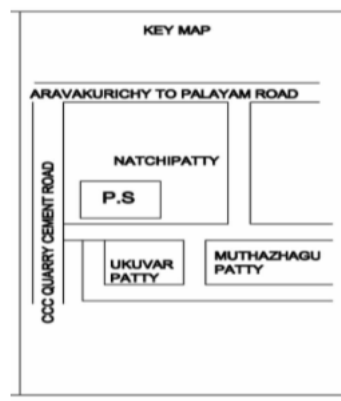

Key MAP View