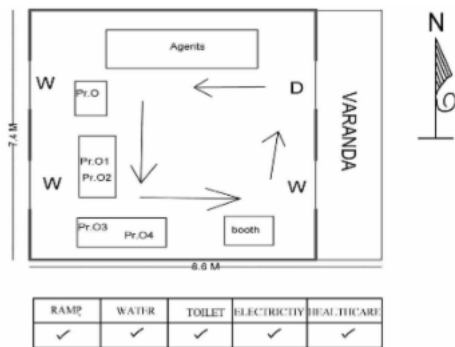

Google Map View

Polling Station Building Front View

Polling Station Front View

Cad View

Key MAP View

1 பெயர் : இலட்சுமணன் - தந்தையின் பெயர்: மாரியப்பன் - வீட்டு எண் : 1-25A வயது : 37 பாலினம் : ஆண்	YFE0348854 Photo is available	2 பெயர் : ஜனனி தந்தையின் பெயர்: ஜோதிஷ்வரன் வீட்டு எண் : 1/29 வயது : 27 பாலினம் : பெண்	YFE2205276 Photo is available	3 பெயர் : கணேசன் - தந்தையின் பெயர்: ஆறுமுகம்பிள்ளை - வீட்டு எண் : 1-31 வயது : 60 பாலினம் : ஆண்	YFE0056374 Photo is available
4 பெயர் : மாரிக்கண்ணு - கணவர் பெயர்: கணேசன் - வீட்டு எண் : 1-31 வயது : 55 பாலினம் : பெண்	YFE0056366 Photo is available	5 பெயர் : கண்மணி - கணவர் பெயர்: நகுலன் - வீட்டு எண் : 1-55 வயது : 40 பாலினம் : பெண்	YFE0056408 Photo is available	6 பெயர் : நாகலட்சுமி - கணவர் பெயர்: தங்கவேல் - வீட்டு எண் : 1-70 வயது : 32 பாலினம் : பெண்	YFE0520270 Photo is available
7 பெயர் : உமாமகேஸ்வரி - தந்தையின் பெயர்: பிச்சைமுத்து - வீட்டு எண் : 1-104 வயது : 39 பாலினம் : பெண்	LVN4107942 Photo is available	8 பெயர் : சரவணகுமார் - தந்தையின் பெயர்: பழனியப்பன் - வீட்டு எண் : 1-105 வயது : 41 பாலினம் : ஆண்	LVN4107959 Photo is available	9 பெயர் : பழனியப்பன் - தந்தையின் பெயர்: கருப்பன் - வீட்டு எண் : 1-107A வயது : 69 பாலினம் : ஆண்	LVN4289526 Photo is available
10 பெயர் : ஆண்டியம்மாள் - கணவர் பெயர்: பழனியப்பன் - வீட்டு எண் : 1-107A வயது : 60 பாலினம் : பெண்	LVN4260279 Photo is available	11 பெயர் : மாரியம்மாள் - தந்தையின் பெயர்: கருப்பன் - வீட்டு எண் : 1-107A வயது : 57 பாலினம் : ஆண்	LVN4260287 Photo is available	12 பெயர் : லட்சுமி - கணவர் பெயர்: கார்த்திகேயன் - வீட்டு எண் : 1-129 வயது : 42 பாலினம் : பெண்	YFE0056358 Photo is available
13 பெயர் : சிவப்ரியா தந்தையின் பெயர்: ராஜலிங்கம் வீட்டு எண் : 1/152 வயது : 24 பாலினம் : பெண்	YFE2205250 Photo is available	14 பெயர் : முத்தம்மாள் - கணவர் பெயர்: வேலுச்சாமி - வீட்டு எண் : 1-158 வயது : 66 பாலினம் : பெண்	YFE0257766 Photo is available	15 பெயர் : பிரியங்கா தந்தையின் பெயர்: பாலசுப்ரமணியன் வீட்டு எண் : 1/168 வயது : 21 பாலினம் : பெண்	YFE2205227 Photo is available
16 பெயர் : சக்திவேல் - தந்தையின் பெயர்: பழனிச்சாமி - வீட்டு எண் : 1-182 வயது : 36 பாலினம் : ஆண்	YFE0056465 Photo is available	17 பெயர் : குருமூர்த்தி - தந்தையின் பெயர்: பஞ்சலிங்கம் - வீட்டு எண் : 1-187 வயது : 27 பாலினம் : ஆண்	YFE1053651 Photo is available	18 பெயர் : ராணி - தந்தையின் பெயர்: பிச்சைமுத்து - வீட்டு எண் : 1-213 வயது : 43 பாலினம் : பெண்	LVN4189536 Photo is available
19 பெயர் : மருதாயி - கணவர் பெயர்: சின்னத்தம்பி - வீட்டு எண் : 1-230 வயது : 51 பாலினம் : பெண்	YFE0348375 Photo is available	20 பெயர் : கல்யாணசுந்தரம் - தந்தையின் பெயர்: மாரிமுத்து - வீட்டு எண் : 1-231 வயது : 41 பாலினம் : ஆண்	YFE0141325 Photo is available	21 பெயர் : கருப்பையா - தாயின் பெயர்: அகிலம்மாள் - வீட்டு எண் : 1-242 வயது : 71 பாலினம் : ஆண்	YFE0348540 Photo is available
22 பெயர் : தங்கவேல் - தந்தையின் பெயர்: பழனியப்பன் - வீட்டு எண் : 1-247 வயது : 43 பாலினம் : ஆண்	YFE0056382 Photo is available	23 பெயர் : மீனா தந்தையின் பெயர்: தங்கவேல் வீட்டு எண் : 1/249 வயது : 20 பாலினம் : பெண்	YFE2263572 Photo is available	24 பெயர் : அய்யம்மாள் - கணவர் பெயர்: முருகன் - வீட்டு எண் : 1-251 வயது : 48 பாலினம் : பெண்	YFE0257725 Photo is available
25 பெயர் : நிர்மலாதேவி - தந்தையின் பெயர்: முருகன் - வீட்டு எண் : 1-251 வயது : 34 பாலினம் : பெண்	YFE0348532 Photo is available	26 பெயர் : ஜெயசித்ரா மு கணவர் பெயர்: முனியப்பன் - வீட்டு எண் : 1-251 வயது : 34 பாலினம் : பெண்	YFE0257733 Photo is available	27 பெயர் : நாகஜோதி - கணவர் பெயர்: துரையன் - வீட்டு எண் : 1-251A வயது : 40 பாலினம் : பெண்	YFE0348722 Photo is available
28 பெயர் : வீரசின்னம்மாள் - கணவர் பெயர்: பிச்சைமுத்து - வீட்டு எண் : 1-264 வயது : 56 பாலினம் : பெண்	LVN2644722 Photo is available	29 பெயர் : நந்தினி க கணவர் பெயர்: மாரிமுத்து வீட்டு எண் : 1-274 வயது : 30 பாலினம் : பெண்	YFE2317618 Photo is available	30 பெயர் : தனலட்சுமி - கணவர் பெயர்: செல்வராஜ் - வீட்டு எண் : 1-275 வயது : 53 பாலினம் : பெண்	YFE0056416 Photo is available