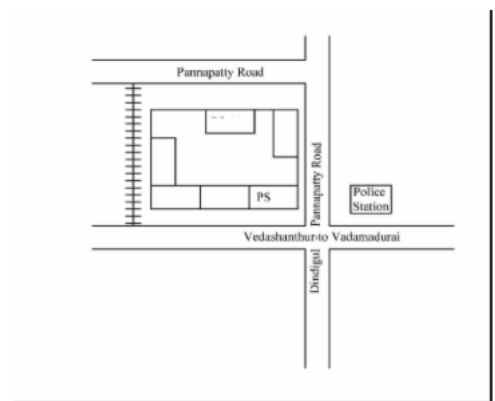

Cad View

Key MAP View