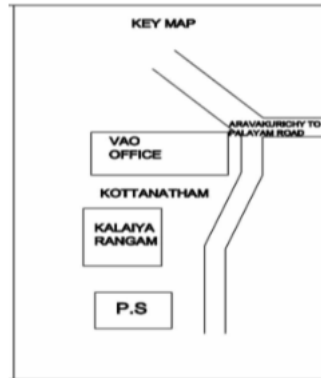

Key MAP View