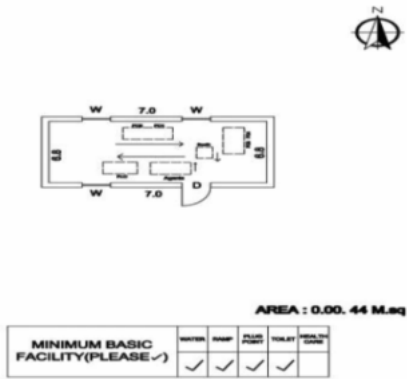

Cad View

Key MAP View