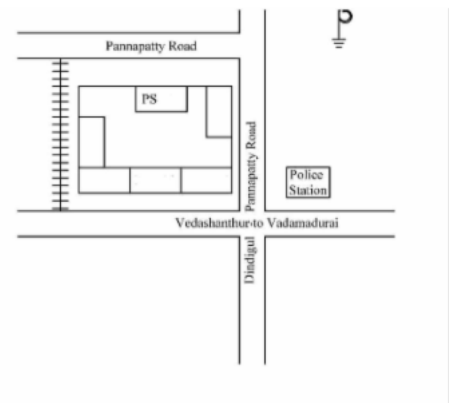

Key MAP View