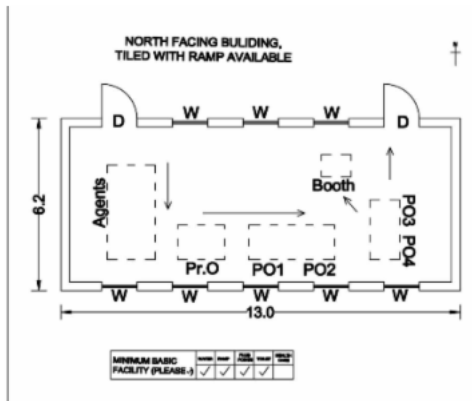

Google Map View

Polling Station Building Front View

Polling Station Front View

Cad View

Key MAP View

சட்டமன்றத் தொகுதியின் எண் மற்றும் பெயர் : 133-வேடசந்தூர்
பிரிவு எண் மற்றும் பெயர் 1-கோட்டாந்தத்தம் (வ.கி) மற்றும் (ஊ), வசந்தகதிர்பாளையம் வார்டு3,7