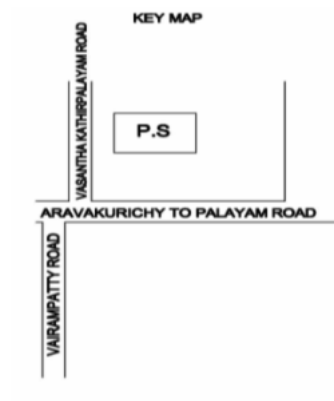

Google Map View

Polling Station Building Front View

Polling Station Front View

Cad View

Key MAP View

சட்டமன்றத் தொகுதியின் எண் மற்றும் பெயர் : 133-வேடசந்தூர்
பிரிவு எண் மற்றும் பெயர் 1-கோட்டாந்தத்தம் (வ.கி) மற்றும் (ஊ), வசந்தகதிர்பாளையம் வார்டு3,7