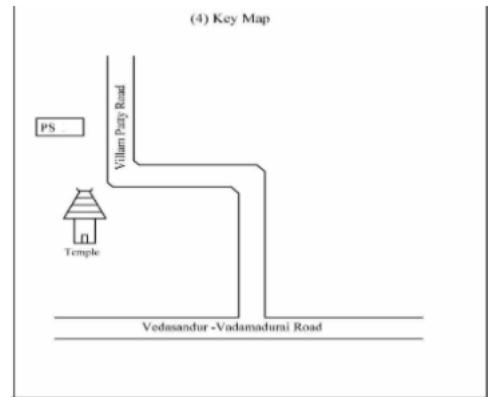

Google Map View

Polling Station Building Front View

Polling Station Front View

Cad View

Key MAP View

1	YFE0856229	பெயர் : தங்கம்மாள் - கணவர் பெயர்: தண்டபாணி - வீட்டு எண் : 1a வயது : 78 பாலினம் : பெண்	Photo is available	2	YFE0856310	பெயர் : செல்லமுத்து - தந்தையின் பெயர்: சடையப்பன் - வீட்டு எண் : 1a வயது : 45 பாலினம் : ஆண்	Photo is available	3	YFE0856237	பெயர் : ராஜேஸ்வரி - தந்தையின் பெயர்: வேலுச்சாமி - வீட்டு எண் : 1a வயது : 34 பாலினம் : பெண்	Photo is available
4	YFE2130649	பெயர் : திலகவதி தந்தையின் பெயர்: இளராபர்ட் கென்னடி வீட்டு எண் : 1ஏ வயது : 23 பாலினம் : பெண்	Photo is available	5	YFE1631779	பெயர் : சண்முகம் - தந்தையின் பெயர்: முத்துச்சாமிஆசாரி - வீட்டு எண் : 2 வயது : 59 பாலினம் : ஆண்	Photo is available	6	YFE1631787	பெயர் : சுப்புலட்சுமி - கணவர் பெயர்: சண்முகம் - வீட்டு எண் : 2 வயது : 54 பாலினம் : பெண்	Photo is available
7	YFE1631795	பெயர் : சந்திரம் - தந்தையின் பெயர்: மருதை - வீட்டு எண் : 2-3 வயது : 71 பாலினம் : ஆண்	Photo is available	8	YFE0064576	பெயர் : மருதாயி - கணவர் பெயர்: காளியப்பன் - வீட்டு எண் : 2-5 வயது : 73 பாலினம் : பெண்	Photo is available	9	YFE2085520	பெயர் : பெரியசாமி தந்தையின் பெயர்: தங்கவேல் வீட்டு எண் : 2-5 வயது : 43 பாலினம் : ஆண்	Photo is available
10	YFE2085413	பெயர் : ஆனந்த தாயின் பெயர்: தங்கவேல் வீட்டு எண் : 2-13 வயது : 32 பாலினம் : பெண்	Photo is available	11	YFE0264309	பெயர் : சந்திர - தந்தையின் பெயர்: செல்வராஜ் - வீட்டு எண் : 2-14 வயது : 36 பாலினம் : ஆண்	Photo is available	12	YFE2085538	பெயர் : தமிழரசி கணவர் பெயர்: பிச்சை வீட்டு எண் : 2-18 வயது : 43 பாலினம் : பெண்	Photo is available
13	YFE0264291	பெயர் : கருப்புச்சாமி பாண்டியன் - தந்தையின் பெயர்: பிச்சை - வீட்டு எண் : 2-18 வயது : 38 பாலினம் : ஆண்	Photo is available	14	LVN2806321	பெயர் : கலாமணி பொன்னுசாமி கணவர் பெயர்: பொன்னுச்சாமி - வீட்டு எண் : 2/19 வயது : 46 பாலினம் : பெண்	Photo is available	15	YFE1162783	பெயர் : மதன் குமார் தந்தையின் பெயர்: பொன்னுசாமி வீட்டு எண் : 2/19 வயது : 25 பாலினம் : ஆண்	Photo is available
16	YFE2180073	பெயர் : பார்த்திபன் தந்தையின் பெயர்: பொன்னுச்சாமி வீட்டு எண் : 2/19 வயது : 22 பாலினம் : ஆண்	Photo is available	17	YFE2275451	பெயர் : கீர்த்தன தந்தையின் பெயர்: பொன்னுசாமி வீட்டு எண் : 2/19 வயது : 20 பாலினம் : பெண்	Photo is available	18	YFE0550889	பெயர் : ஆனந்தாயி - கணவர் பெயர்: அருணாச்சலம் - வீட்டு எண் : 2-32 வயது : 73 பாலினம் : பெண்	Photo is available
19	YFE0550996	பெயர் : சுரேஷ் கோ தந்தையின் பெயர்: கோபால் - வீட்டு எண் : 2-33 வயது : 51 பாலினம் : ஆண்	Photo is available	20	YFE1066133	பெயர் : கலைச்செல்வி - கணவர் பெயர்: பிச்சை முத்து வீட்டு எண் : 2-33 வயது : 41 பாலினம் : பெண்	Photo is available	21	YFE2158798	பெயர் : சந்தனகாளிதாஸ் தந்தையின் பெயர்: சுப்பிரமணி வீட்டு எண் : 2-36ஏ வயது : 24 பாலினம் : ஆண்	Photo is available
22	YFE2291672	பெயர் : நந்தினி கணவர் பெயர்: அருண்குமார் வீட்டு எண் : 2/38 வயது : 25 பாலினம் : பெண்	Photo is available	23	YFE0993063	பெயர் : அழகர்சாமி - தந்தையின் பெயர்: தண்டபாணி - வீட்டு எண் : 2-39A வயது : 34 பாலினம் : ஆண்	Photo is available	24	YFE1028497	பெயர் : மணிகண்டன் - தந்தையின் பெயர்: கணேசன் - வீட்டு எண் : 2-44 வயது : 28 பாலினம் : ஆண்	Photo is available
25	YFE1028570	பெயர் : பட்டுரேவதி - தந்தையின் பெயர்: கணேசன் - வீட்டு எண் : 2-44 வயது : 27 பாலினம் : பெண்	Photo is available	26	YFE1122472	பெயர் : வள்ளியம்மாள் கணவர் பெயர்: காளியப்பன் வீட்டு எண் : 2/45 வயது : 83 பாலினம் : பெண்	Photo is available	27	YFE1122480	பெயர் : காளியப்பன் இதரர் பெயர்: வள்ளியம்மாள் வீட்டு எண் : 2/45 வயது : 77 பாலினம் : ஆண்	Photo is available
28	YFE0551002	பெயர் : மணிகண்டன் - தந்தையின் பெயர்: பாலகருசாமி - வீட்டு எண் : 2-45 வயது : 33 பாலினம் : ஆண்	Photo is available	29	YFE0760959	பெயர் : கணேசன் - தந்தையின் பெயர்: காளியப்பன் - வீட்டு எண் : 2-49 வயது : 55 பாலினம் : ஆண்	Photo is available	30	YFE0659409	பெயர் : வடிவேல் - தந்தையின் பெயர்: காளிமுத்து - வீட்டு எண் : 2-49 வயது : 46 பாலினம் : ஆண்	Photo is available