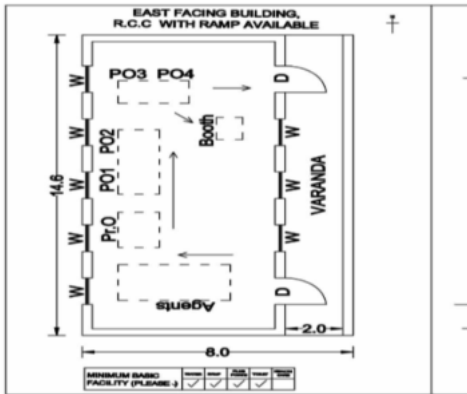

Google Map View

Polling Station Building Front View

Polling Station Front View

Cad View

Key MAP View

சட்டமன்றத் தொகுதியின் எண் மற்றும் பெயர் : 133-வேடசந்தூர்
பிரிவு எண் மற்றும் பெயர் 1-டி. கூடலூர் (வ.கி) மற்றும் (உஊ), மடையப்ப நாயக்கன் பட்டி வார்டு 1