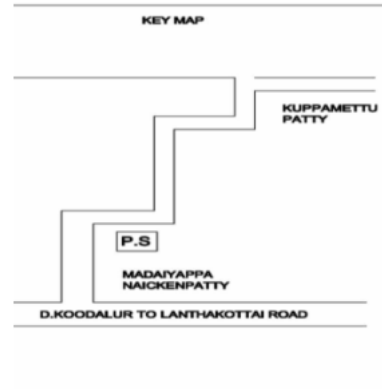

Google Map View

Polling Station Building Front View

Polling Station Front View

Cad View

Key MAP View

சட்டமன்றத் தொகுதியின் எண் மற்றும் பெயர் : 133-வேடசந்தூர்
பிரிவு எண் மற்றும் பெயர் 1-டி. கூடலூர் (வ.கி) மற்றும் (உஊ), மடையப்ப நாயக்கன் பட்டி வார்டு 1