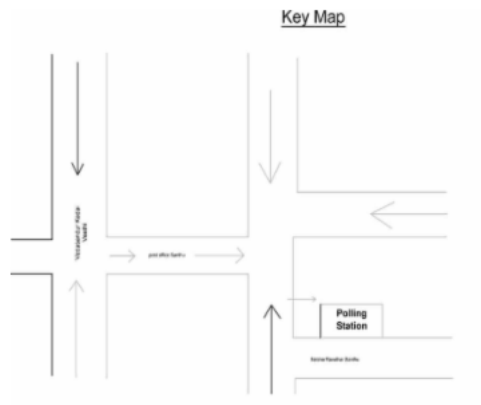

வாக்காளர் பதிவு அலுவலரின்  
கையொப்பம்

Nazri Naksha

Google Map View

Polling Station Building Front View

Polling Station Front View

Cad View

Key MAP View

சட்டமன்றத் தொகுதியின் எண் மற்றும் பெயர் : 133-வேடசந்தூர்  
பிரிவு எண் மற்றும் பெயர் 1-வேடசந்தூர்(வ.கி) மற்றும் (பே), நேருஜிநகர் வார்டு 3