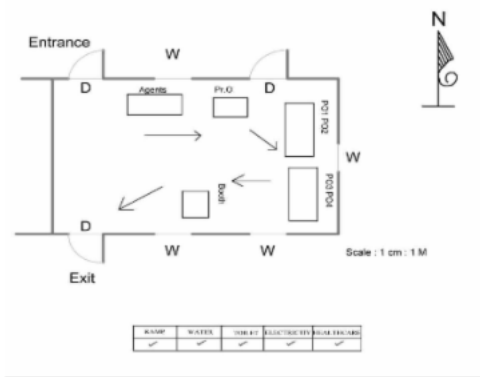

வாக்காளர் பதிவு அலுவலரின்  
கையொப்பம்

Nazri Naksha

Google Map View

Polling Station Building Front View

Polling Station Front View

Cad View

Key MAP View

சட்டமன்றத் தொகுதியின் எண் மற்றும் பெயர் : 133-வேடசந்தூர்  
பிரிவு எண் மற்றும் பெயர் 1-வேடசந்தூர்(வ.கி) மற்றும் (பே), நேருஜிநகர் வார்டு 3