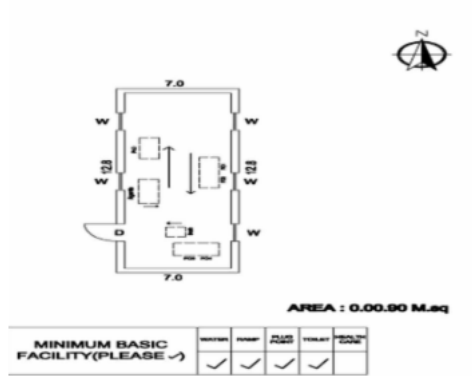

Google Map View

Polling Station Building Front View

Polling Station Front View

Cad View

Key MAP View

1 பெயர் : பாலசுப்ரமணி தந்தையின் பெயர்: வேலச்சிரெட்டி வீட்டு எண் : 0 வயது : 45 பாலினம் : ஆண்	YFE2188746 Photo is available	2 பெயர் : வசந்த பண்டியன் தந்தையின் பெயர்: பாலசுப்ரமணி வீட்டு எண் : 0 வயது : 22 பாலினம் : ஆண்	YFE2188738 Photo is available	3 பெயர் : ரீனா மேரி தந்தையின் பெயர்: லாசர் வீட்டு எண் : 1 வயது : 22 பாலினம் : பெண்	YFE2175644 Photo is available
4 பெயர் : அருண் நந்தினி தந்தையின் பெயர்: வெங்கடாசலம் வீட்டு எண் : 1/53 வயது : 25 பாலினம் : பெண்	YFE1124445 Photo is available	5 பெயர் : முத்துநகை தந்தையின் பெயர்: கனகராஜ் வீட்டு எண் : 1/204 வயது : 39 பாலினம் : பெண்	YFE2018067 Photo is available	6 பெயர் : காளிஸ்வரன் தந்தையின் பெயர்: கனகராஜ் வீட்டு எண் : 1/204 வயது : 25 பாலினம் : ஆண்	YFE2018091 Photo is available
7 பெயர் : சக்திவேல் - தந்தையின் பெயர்: செல்வராஜ் - வீட்டு எண் : 1A வயது : 51 பாலினம் : ஆண்	YFE0482992 Photo is available	8 பெயர் : ரேவதி - கணவர் பெயர்: சக்திவேல் - வீட்டு எண் : 1A வயது : 41 பாலினம் : பெண்	YFE0482984 Photo is available	9 பெயர் : லதா தந்தையின் பெயர்: தங்கராஜ் வீட்டு எண் : 1ஏ வயது : 40 பாலினம் : பெண்	YFE2131894 Photo is available
S 10 பெயர் : மனோஜ்குமார் தந்தையின் பெயர்: கண்ணன் வீட்டு எண் : 1ஏ வயது : 26 பாலினம் : ஆண்	YFE2088326 Photo is available	11 பெயர் : சுந்தரம் தந்தையின் பெயர்: ராமசந்திரன் வீட்டு எண் : 1ஏ வயது : 25 பாலினம் : ஆண்	YFE2088300 Photo is available	S 12 பெயர் : செளமியா தந்தையின் பெயர்: கண்ணன் வீட்டு எண் : 1ஏ வயது : 24 பாலினம் : பெண்	YFE2088359 Photo is available
13 பெயர் : பாலமுருகன் தந்தையின் பெயர்: செளந்தரராஜன் வீட்டு எண் : 1ஏ வயது : 24 பாலினம் : ஆண்	YFE2088284 Photo is available	14 பெயர் : விக்னெஷ்வரன் தந்தையின் பெயர்: ஜெயபால் வீட்டு எண் : 1ஏ வயது : 23 பாலினம் : ஆண்	YFE2088276 Photo is available	# 15 பெயர் : வினிஷா தேவி தந்தையின் பெயர்: அருள் வீட்டு எண் : 41 வயது : 23 பாலினம் : பெண்	YFE2088334 Photo is available
16 பெயர் : கிருத்திகா தந்தையின் பெயர்: தங்கராஜ் வீட்டு எண் : 1ஏ வயது : 22 பாலினம் : பெண்	YFE2175651 Photo is available	17 பெயர் : தங்கராஜ் தந்தையின் பெயர்: காசி வீட்டு எண் : 1-ஏ வயது : 51 பாலினம் : ஆண்	XSS0472670 Photo is available	18 பெயர் : நாகராஜ் - தந்தையின் பெயர்: மயில்சாமி - வீட்டு எண் : 2 வயது : 46 பாலினம் : ஆண்	LVN2702348 Photo is available
19 பெயர் : தாமோதரன் - தந்தையின் பெயர்: திருப்பதி - வீட்டு எண் : 2 வயது : 32 பாலினம் : ஆண்	YFE0857987 Photo is available	20 பெயர் : சண்முகராஜ் - தந்தையின் பெயர்: செல்லப்பகவுண்டர் - வீட்டு எண் : 3 வயது : 61 பாலினம் : ஆண்	LVN1653450 Photo is available	21 பெயர் : சூமதி - கணவர் பெயர்: சண்முகராஜ் - வீட்டு எண் : 3 வயது : 50 பாலினம் : பெண்	LVN1653542 Photo is available
22 பெயர் : பாப்பாத்தி தந்தையின் பெயர்: பெரியசாமி வீட்டு எண் : 03 வயது : 24 பாலினம் : பெண்	YFE2018182 Photo is available	23 பெயர் : அரவிந்த் - தந்தையின் பெயர்: சண்முகராஜ் - வீட்டு எண் : 3A வயது : 29 பாலினம் : ஆண்	YFE0988477 Photo is available	24 பெயர் : சண்முகவள்ளி ரா தந்தையின் பெயர்: ராஜேந்தரன் வீட்டு எண் : 3பி2 வயது : 19 பாலினம் : பெண்	YFE2388478 Photo is available
25 பெயர் : ராஜேந்திரன் - தந்தையின் பெயர்: மலையப்பன் - வீட்டு எண் : 3B-2 வயது : 48 பாலினம் : ஆண்	YFE1001692 Photo is available	26 பெயர் : இராஜகோபால் - தந்தையின் பெயர்: தர்மலிங்கம்பிள்ளை - வீட்டு எண் : 4 வயது : 82 பாலினம் : ஆண்	YFE1700574 Photo is available	27 பெயர் : சரவணன் - தந்தையின் பெயர்: இராஜகோபால் - வீட்டு எண் : 4 வயது : 54 பாலினம் : ஆண்	YFE1700590 Photo is available
28 பெயர் : தெண்டாயுதபாணி - தந்தையின் பெயர்: இராஜகோபால் - வீட்டு எண் : 4 வயது : 52 பாலினம் : ஆண்	YFE1700608 Photo is available	29 பெயர் : நாட்ராயன் - தந்தையின் பெயர்: முருகேசன் - வீட்டு எண் : 4 வயது : 31 பாலினம் : ஆண்	YFE0698035 Photo is available	30 பெயர் : தர்மலிங்கம் - தந்தையின் பெயர்: கணேசன் - வீட்டு எண் : 4 வயது : 29 பாலினம் : ஆண்	YFE0988501 Photo is available