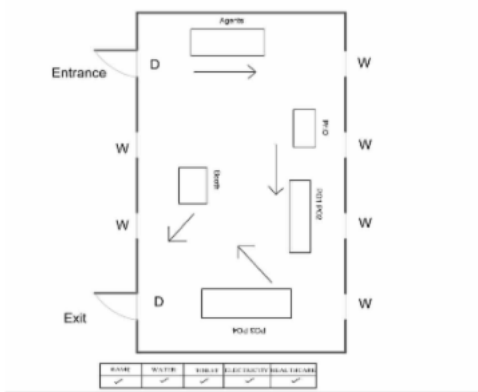

Google Map View

Polling Station Building Front View

Polling Station Front View

Cad View

Key MAP View

1 பெயர் : தனலட்சுமி - தந்தையின் பெயர்: பொன்னன் - வீட்டு எண் : 0 வயது : 49 பாலினம் : பெண் Photo is available	YFE1387737	2 பெயர் : சுப்பிரமணி - தந்தையின் பெயர்: ரெங்கசாமி - வீட்டு எண் : 1 வயது : 73 பாலினம் : ஆண் Photo is available	YFE0912741	3 பெயர் : செல்லப்பாண்டி - தந்தையின் பெயர்: பூலோகம் - வீட்டு எண் : 1 வயது : 61 பாலினம் : ஆண் Photo is available	YFE1701101
4 பெயர் : தேன்மொழி - கணவர் பெயர்: செல்லப்பாண்டி - வீட்டு எண் : 1 வயது : 57 பாலினம் : பெண் Photo is available	YFE1701119	5 பெயர் : ராஜாமோஹன் தந்தையின் பெயர்: பூலோகம் வீட்டு எண் : 1 வயது : 55 பாலினம் : ஆண் Photo is available	YFE2019099	6 பெயர் : சுபாஷினி கணவர் பெயர்: ராஜாமோஹன் வீட்டு எண் : 1 வயது : 46 பாலினம் : பெண் Photo is available	YFE2019107
7 பெயர் : கார்த்திக் - தந்தையின் பெயர்: பிச்சைமுத்து - வீட்டு எண் : 1 வயது : 32 பாலினம் : ஆண் Photo is available	YFE0825737	8 பெயர் : ஹேமலதா - கணவர் பெயர்: கார்த்திக் - வீட்டு எண் : 1 வயது : 28 பாலினம் : பெண் Photo is available	YFE0950469	# 9 பெயர் : ஜி சேது நாராயணன் தந்தையின் பெயர்: கோபாலன் - வீட்டு எண் : 1-171 வயது : 51 பாலினம் : ஆண் Photo is available	YFE0429381
10 பெயர் : புவனேஸ்வரி கணவர் பெயர்: சேது நாராயணன் வீட்டு எண் : 1-171 வயது : 47 பாலினம் : பெண் Photo is available	YFE1085513	11 பெயர் : சந்தோஷ்குமார் -- தந்தையின் பெயர்: சண்முகசுந்தரம் - வீட்டு எண் : 1A வயது : 48 பாலினம் : ஆண் Photo is available	YFE0464362	12 பெயர் : சுபலட்சுமி - கணவர் பெயர்: நாகராஜ் - வீட்டு எண் : 1A வயது : 38 பாலினம் : பெண் Photo is available	YFE0661926
13 பெயர் : பிரியதர்ஷினி தாயின் பெயர்: கவிதா வீட்டு எண் : 1ஏ வயது : 24 பாலினம் : பெண் Photo is available	YFE2018257	14 பெயர் : முத்துபாண்டி தந்தையின் பெயர்: மலைசாமி வீட்டு எண் : 1ஏ வயது : 24 பாலினம் : ஆண் Photo is available	YFE2088490	15 பெயர் : கார்த்திகா கணவர் பெயர்: ஆறுமுகசாமி வீட்டு எண் : 1ஏ வயது : 23 பாலினம் : பெண் Photo is available	YFE2088508
16 பெயர் : யுவ ராணி தந்தையின் பெயர்: கருப்புசாமி வீட்டு எண் : 1ஏ வயது : 23 பாலினம் : பெண் Photo is available	YFE2131902	17 பெயர் : மஹேந்திரபாணி தந்தையின் பெயர்: கோபாலகிருஷ்ணன் வீட்டு எண் : 1ஏ வயது : 23 பாலினம் : ஆண் Photo is available	YFE2131910	18 பெயர் : ஜனனி கா தந்தையின் பெயர்: நாகராஜ் வீட்டு எண் : 1/ஸி வயது : 20 பாலினம் : பெண் Photo is available	YFE2263853
19 பெயர் : பூலோகபாஸ்கரன் தந்தையின் பெயர்: செல்லப்பாண்டியன் - வீட்டு எண் : 1E வயது : 30 பாலினம் : ஆண் Photo is available	YFE0765420	20 பெயர் : முகிலரசி தந்தையின் பெயர்: ராஜாமோஹன் வீட்டு எண் : 1ஏ வயது : 19 பாலினம் : பெண் Photo is available	YFE2324614	21 பெயர் : முத்துமலை - தந்தையின் பெயர்: காளியப்பநாடார் - வீட்டு எண் : 2 வயது : 69 பாலினம் : ஆண் Photo is available	LVN1538230
22 பெயர் : ஆம்சலட்சுமி - கணவர் பெயர்: முத்துமலை - வீட்டு எண் : 2 வயது : 61 பாலினம் : பெண் Photo is available	LVN1538222	23 பெயர் : சுசீலா - கணவர் பெயர்: மயில்சாமி - வீட்டு எண் : 2 வயது : 60 பாலினம் : பெண் Photo is available	YFE1701143	24 பெயர் : செல்வராஜ் - தந்தையின் பெயர்: மயில்சாமி - வீட்டு எண் : 2 வயது : 50 பாலினம் : ஆண் Photo is available	YFE1701168
25 பெயர் : உமாமகேஸ்வரி - தந்தையின் பெயர்: நாகராஜன் - வீட்டு எண் : 2 வயது : 39 பாலினம் : பெண் Photo is available	LVN2702355	26 பெயர் : கருப்புச்சாமி - தந்தையின் பெயர்: மயில்சாமி - வீட்டு எண் : 2 வயது : 38 பாலினம் : ஆண் Photo is available	YFE0464099	27 பெயர் : சரவணன் - தந்தையின் பெயர்: முத்துமலை - வீட்டு எண் : 2 வயது : 31 பாலினம் : ஆண் Photo is available	YFE0661959
28 பெயர் : மீனா கணவர் பெயர்: கணேசன் வீட்டு எண் : 2/56 வயது : 35 பாலினம் : பெண் Photo is available	YFE1164607	29 பெயர் : கிருஷ்ணன் - தந்தையின் பெயர்: பெருமாள் ஆசாரி - வீட்டு எண் : 3 வயது : 79 பாலினம் : ஆண் Photo is available	LVN4120515	30 பெயர் : மாரியம்மாள் - கணவர் பெயர்: கிருஷ்ணன் - வீட்டு எண் : 3 வயது : 70 பாலினம் : பெண் Photo is available	YFE1701176