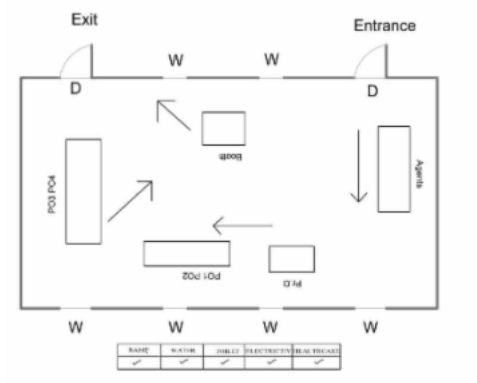

வாக்காளர் பதிவு அலுவலரின்
கையொப்பம்

Nazri Naksha

Google Map View

Polling Station Building Front View

Polling Station Front View

Cad View

Key MAP View

சட்டமன்றத் தொகுதியின் எண் மற்றும் பெயர் : 133-வேடசந்தூர்
பிரிவு எண் மற்றும் பெயர் 1-வே.புதுக்கோட்டை (வ.கி) மற்றும் (ஊ), நாகக்கோனாலூர் வார்டு 1