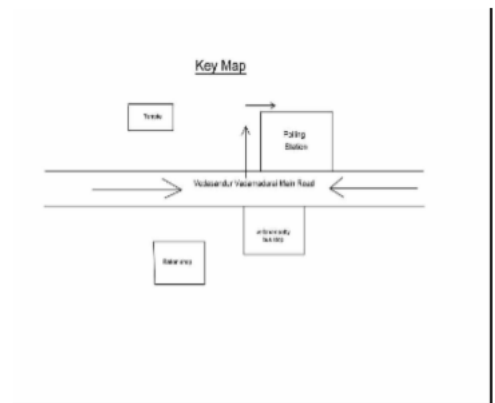

வாக்காளர் பதிவு அலுவலரின்
கையொப்பம்

Nazri Naksha

Google Map View

Polling Station Building Front View

Polling Station Front View

Cad View

Key MAP View

சட்டமன்றத் தொகுதியின் எண் மற்றும் பெயர் : 133-வேடசந்தூர்
பிரிவு எண் மற்றும் பெயர் 1-வே.புதுக்கோட்டை (வ.கி) மற்றும் (ஊ), நாகக்கோனாலூர் வார்டு 1