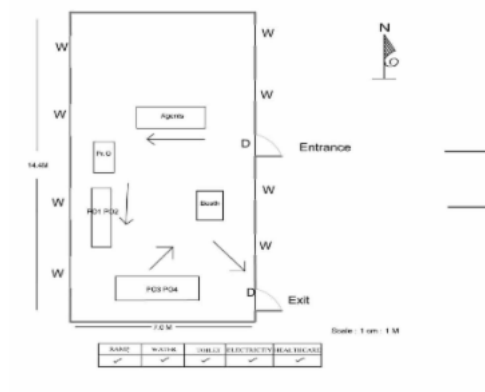

Google Map View

Polling Station Building Front View

Polling Station Front View

Cad View

Key MAP View

1 YFE2299030  
பெயர் : சூரியகலா  
கணவர் பெயர்: செல்வராஜ்  
வீட்டு எண் : 00  
வயது : 57 பாலினம் : பெண்  
Photo is available