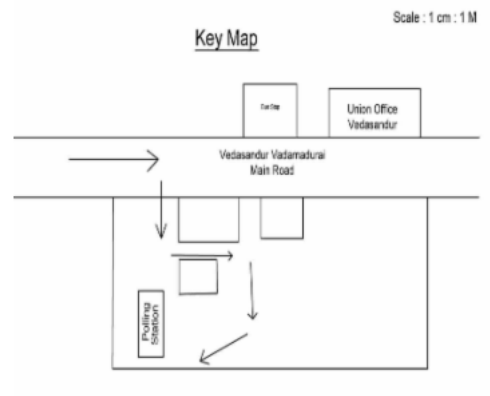

Google Map View

Polling Station Building Front View

Polling Station Front View

Cad View

Key MAP View

1 YFE2299030  
பெயர் : சூரியகலா  
கணவர் பெயர்: செல்வராஜ்  
வீட்டு எண் : 00  
வயது : 57 பாலினம் : பெண்  
Photo is available