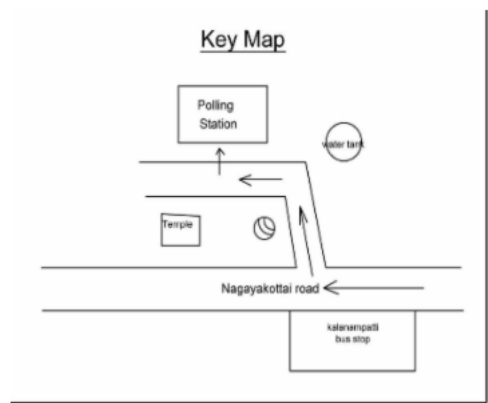

Google Map View

Polling Station Building Front View

Polling Station Front View

Cad View

Key MAP View

1 பெயர் : லட்சுமி கணவர் பெயர்: மாணிக்கம் வீட்டு எண் : 00 வயது : 74 பாலினம் : பெண் Photo is available	YFE1165208	2 பெயர் : பாண்டியன் - தந்தையின் பெயர்: ராமசாமி - வீட்டு எண் : 0 வயது : 67 பாலினம் : ஆண் Photo is available	LVN1693639	3 பெயர் : அமுதா - கணவர் பெயர்: பாண்டியன் - வீட்டு எண் : 0 வயது : 59 பாலினம் : பெண் Photo is available	LVN1693621
4 பெயர் : அமுதா தந்தையின் பெயர்: மாணிக்கம் வீட்டு எண் : 00 வயது : 49 பாலினம் : பெண் Photo is available	FZC1485218	5 பெயர் : உமாராணி - கணவர் பெயர்: ராமச்சந்திரன் - வீட்டு எண் : 0 வயது : 40 பாலினம் : பெண் Photo is available	YFE0473587	6 பெயர் : திணைஷ் - தந்தையின் பெயர்: பாண்டியன் - வீட்டு எண் : 0 வயது : 38 பாலினம் : ஆண் Photo is available	YFE0267617
7 பெயர் : பௌர்ணபிரியா தந்தையின் பெயர்: பெருமாள்சாமி வீட்டு எண் : 0 வயது : 27 பாலினம் : பெண் Photo is available	YFE2047124	8 பெயர் : சஞ்ஜெய் தந்தையின் பெயர்: பெருமாள்சாமி வீட்டு எண் : 0 வயது : 24 பாலினம் : ஆண் Photo is available	YFE2047116	9 பெயர் : சித்ராதேவி - கணவர் பெயர்: ஆண்டியப்பன் - வீட்டு எண் : 1 வயது : 50 பாலினம் : பெண் Photo is available	YFE0896662
10 பெயர் : அம்பிகா தேவி கணவர் பெயர்: ராஜ் குமார் வீட்டு எண் : 1 வயது : 38 பாலினம் : பெண் Photo is available	YFE2163541	11 பெயர் : இளமதி தந்தையின் பெயர்: ராஜேந்திரன் வீட்டு எண் : 1 வயது : 31 பாலினம் : பெண் Photo is available	YFE2230100	12 பெயர் : திவ்ய சுவேகா தந்தையின் பெயர்: பிரகாஷ் வீட்டு எண் : 1 வயது : 27 பாலினம் : பெண் Photo is available	YFE2146975
13 பெயர் : இளையராஜா தந்தையின் பெயர்: தங்கவேல் வீட்டு எண் : 1 வயது : 26 பாலினம் : ஆண் Photo is available	YFE2173326	14 பெயர் : ஹரி பிரசாந்த் தந்தையின் பெயர்: பெருமாள் வீட்டு எண் : 1 வயது : 23 பாலினம் : ஆண் Photo is available	YFE2163509	15 பெயர் : பூங்குழலி தந்தையின் பெயர்: சிவனேசன் வீட்டு எண் : 1 வயது : 22 பாலினம் : பெண் Photo is available	YFE2230688
16 பெயர் : செந்தில்முருகன் - தந்தையின் பெயர்: சின்னசென்றாயன் - வீட்டு எண் : 1ஏ வயது : 42 பாலினம் : ஆண் Photo is available	HGR2512655	17 பெயர் : நாகரத்தினம் - தந்தையின் பெயர்: தங்கவேல் - வீட்டு எண் : 1A வயது : 33 பாலினம் : ஆண் Photo is available	YFE0767111	18 பெயர் : கீர்த்தி பநீராம் தந்தையின் பெயர்: சிவகுமார் வீட்டு எண் : 1ஏ வயது : 23 பாலினம் : ஆண் Photo is available	YFE2089282
19 பெயர் : திலோத்தி கணவர் பெயர்: சுந்தர விஷ்ணு வீட்டு எண் : 1பி வயது : 20 பாலினம் : பெண் Photo is available	YFE2284073	20 பெயர் : அழகம்மாள் கணவர் பெயர்: தங்கவேல் வீட்டு எண் : 1ஆ வயது : 55 பாலினம் : பெண் Photo is available	YFE2155968	21 பெயர் : மதன்சக்கரவர்த்தி மு தந்தையின் பெயர்: முருகேசன் வீட்டு எண் : 2/97 வயது : 26 பாலினம் : ஆண் Photo is available	YFE2051563
22 பெயர் : சுந்தரவிஷ்ணு - தந்தையின் பெயர்: குமாரசெல்வம் - வீட்டு எண் : 2-106 வயது : 30 பாலினம் : ஆண் Photo is available	YFE0767129	23 பெயர் : செல்வமணி - கணவர் பெயர்: கிரிபிரசாத் - வீட்டு எண் : 2-177 வயது : 44 பாலினம் : பெண் Photo is available	LVN1580331	24 பெயர் : ராமசாமி - தந்தையின் பெயர்: காளியப்பன் - வீட்டு எண் : 2-184 வயது : 81 பாலினம் : ஆண் Photo is available	YFE0075036
25 பெயர் : மணிகண்டன் - தந்தையின் பெயர்: பெருமாள் - வீட்டு எண் : 2-185 வயது : 31 பாலினம் : ஆண் Photo is available	YFE0662932	26 பெயர் : ஞானதீபம் - கணவர் பெயர்: முரளிதரன் - வீட்டு எண் : 2-190 வயது : 44 பாலினம் : பெண் Photo is available	YFE0074302	27 பெயர் : அர்ச்சனா கணவர் பெயர்: ராஜா வீட்டு எண் : 2/193 வயது : 35 பாலினம் : பெண் Photo is available	YFE1165166
28 பெயர் : நித்யாதேவி - தந்தையின் பெயர்: பழனிசாமி - வீட்டு எண் : 2-196 வயது : 42 பாலினம் : பெண் Photo is available	LVN4231874	29 பெயர் : காளீஸ்வரி - கணவர் பெயர்: தனசேகரன் - வீட்டு எண் : 2-198B வயது : 43 பாலினம் : பெண் Photo is available	LVN4231825	30 பெயர் : செல்வராஜ் - தந்தையின் பெயர்: சடையப்பகவுண்டர் - வீட்டு எண் : 2-199 வயது : 58 பாலினம் : ஆண் Photo is available	YFE0074575