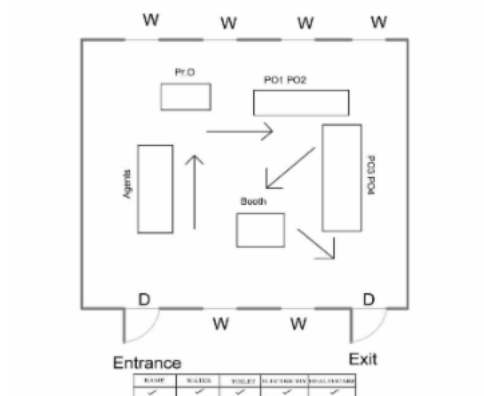

Google Map View

Polling Station Building Front View

Polling Station Front View

Cad View

Key MAP View

1 பெயர் : லட்சுமி கணவர் பெயர்: மாணிக்கம் வீட்டு எண் : 00 வயது : 74 பாலினம் : பெண் Photo is available	YFE1165208	2 பெயர் : பாண்டியன் - தந்தையின் பெயர்: ராமசாமி - வீட்டு எண் : 0 வயது : 67 பாலினம் : ஆண் Photo is available	LVN1693639	3 பெயர் : அமுதா - கணவர் பெயர்: பாண்டியன் - வீட்டு எண் : 0 வயது : 59 பாலினம் : பெண் Photo is available	LVN1693621
4 பெயர் : அமுதா தந்தையின் பெயர்: மாணிக்கம் வீட்டு எண் : 00 வயது : 49 பாலினம் : பெண் Photo is available	FZC1485218	5 பெயர் : உமாராணி - கணவர் பெயர்: ராமச்சந்திரன் - வீட்டு எண் : 0 வயது : 40 பாலினம் : பெண் Photo is available	YFE0473587	6 பெயர் : திணைஷ் - தந்தையின் பெயர்: பாண்டியன் - வீட்டு எண் : 0 வயது : 38 பாலினம் : ஆண் Photo is available	YFE0267617
7 பெயர் : பௌர்ணபிரியா தந்தையின் பெயர்: பெருமாள்சாமி வீட்டு எண் : 0 வயது : 27 பாலினம் : பெண் Photo is available	YFE2047124	8 பெயர் : சஞ்ஜெய் தந்தையின் பெயர்: பெருமாள்சாமி வீட்டு எண் : 0 வயது : 24 பாலினம் : ஆண் Photo is available	YFE2047116	9 பெயர் : சித்ராதேவி - கணவர் பெயர்: ஆண்டியப்பன் - வீட்டு எண் : 1 வயது : 50 பாலினம் : பெண் Photo is available	YFE0896662
10 பெயர் : அம்பிகா தேவி கணவர் பெயர்: ராஜ் குமார் வீட்டு எண் : 1 வயது : 38 பாலினம் : பெண் Photo is available	YFE2163541	11 பெயர் : இளமதி தந்தையின் பெயர்: ராஜேந்திரன் வீட்டு எண் : 1 வயது : 31 பாலினம் : பெண் Photo is available	YFE2230100	12 பெயர் : திவ்ய சுவேகா தந்தையின் பெயர்: பிரகாஷ் வீட்டு எண் : 1 வயது : 27 பாலினம் : பெண் Photo is available	YFE2146975
13 பெயர் : இளையராஜா தந்தையின் பெயர்: தங்கவேல் வீட்டு எண் : 1 வயது : 26 பாலினம் : ஆண் Photo is available	YFE2173326	14 பெயர் : ஹரி பிரசாந்த் தந்தையின் பெயர்: பெருமாள் வீட்டு எண் : 1 வயது : 23 பாலினம் : ஆண் Photo is available	YFE2163509	15 பெயர் : பூங்குழலி தந்தையின் பெயர்: சிவனேசன் வீட்டு எண் : 1 வயது : 22 பாலினம் : பெண் Photo is available	YFE2230688
16 பெயர் : செந்தில்முருகன் - தந்தையின் பெயர்: சின்னசென்றாயன் - வீட்டு எண் : 1ஏ வயது : 42 பாலினம் : ஆண் Photo is available	HGR2512655	17 பெயர் : நாகரத்தினம் - தந்தையின் பெயர்: தங்கவேல் - வீட்டு எண் : 1A வயது : 33 பாலினம் : ஆண் Photo is available	YFE0767111	18 பெயர் : கீர்த்தி பநீராம் தந்தையின் பெயர்: சிவகுமார் வீட்டு எண் : 1ஏ வயது : 23 பாலினம் : ஆண் Photo is available	YFE2089282
19 பெயர் : திலோத்தி கணவர் பெயர்: சுந்தர விஷ்ணு வீட்டு எண் : 1பி வயது : 20 பாலினம் : பெண் Photo is available	YFE2284073	20 பெயர் : அழகம்மாள் கணவர் பெயர்: தங்கவேல் வீட்டு எண் : 1ஆ வயது : 55 பாலினம் : பெண் Photo is available	YFE2155968	21 பெயர் : மதன்சக்கரவர்த்தி மு தந்தையின் பெயர்: முருகேசன் வீட்டு எண் : 2/97 வயது : 26 பாலினம் : ஆண் Photo is available	YFE2051563
22 பெயர் : சுந்தரவிஷ்ணு - தந்தையின் பெயர்: குமாரசெல்வம் - வீட்டு எண் : 2-106 வயது : 30 பாலினம் : ஆண் Photo is available	YFE0767129	23 பெயர் : செல்வமணி - கணவர் பெயர்: கிரிபிரசாத் - வீட்டு எண் : 2-177 வயது : 44 பாலினம் : பெண் Photo is available	LVN1580331	24 பெயர் : ராமசாமி - தந்தையின் பெயர்: காளியப்பன் - வீட்டு எண் : 2-184 வயது : 81 பாலினம் : ஆண் Photo is available	YFE0075036
25 பெயர் : மணிகண்டன் - தந்தையின் பெயர்: பெருமாள் - வீட்டு எண் : 2-185 வயது : 31 பாலினம் : ஆண் Photo is available	YFE0662932	26 பெயர் : ஞானதீபம் - கணவர் பெயர்: முரளிதரன் - வீட்டு எண் : 2-190 வயது : 44 பாலினம் : பெண் Photo is available	YFE0074302	27 பெயர் : அர்ச்சனா கணவர் பெயர்: ராஜா வீட்டு எண் : 2/193 வயது : 35 பாலினம் : பெண் Photo is available	YFE1165166
28 பெயர் : நித்யாதேவி - தந்தையின் பெயர்: பழனிசாமி - வீட்டு எண் : 2-196 வயது : 42 பாலினம் : பெண் Photo is available	LVN4231874	29 பெயர் : காளீஸ்வரி - கணவர் பெயர்: தனசேகரன் - வீட்டு எண் : 2-198B வயது : 43 பாலினம் : பெண் Photo is available	LVN4231825	30 பெயர் : செல்வராஜ் - தந்தையின் பெயர்: சடையப்பகவுண்டர் - வீட்டு எண் : 2-199 வயது : 58 பாலினம் : ஆண் Photo is available	YFE0074575