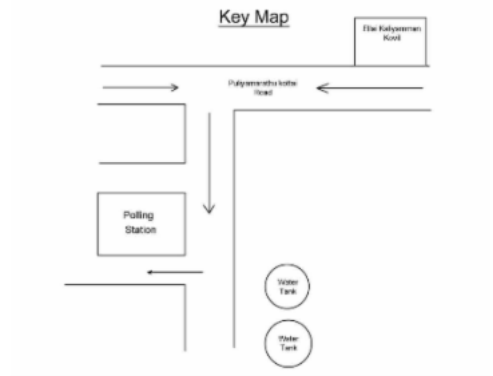

Google Map View

Polling Station Building Front View

Polling Station Front View

Cad View

Key MAP View

சட்டமன்றத் தொகுதியின் எண் மற்றும் பெயர் : 133-வேடசந்தூர்
பிரிவு எண் மற்றும் பெயர் 1-வேடசந்தூர்(வ.கி) நாகம்பட்டி (ஊ), சேனன்கோட்டை வார்டு 1