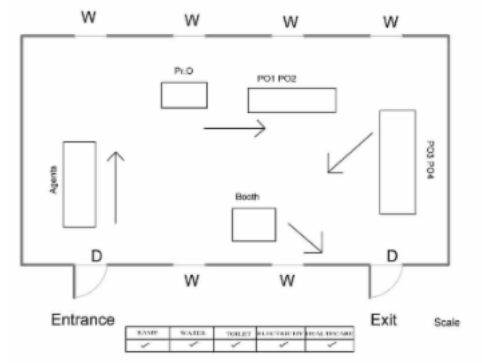

Google Map View

Polling Station Building Front View

Polling Station Front View

Cad View

Key MAP View

சட்டமன்றத் தொகுதியின் எண் மற்றும் பெயர் : 133-வேடசந்தூர்
பிரிவு எண் மற்றும் பெயர் 1-வேடசந்தூர்(வ.கி) நாகம்பட்டி (ஊ), சேனன்கோட்டை வார்டு 1