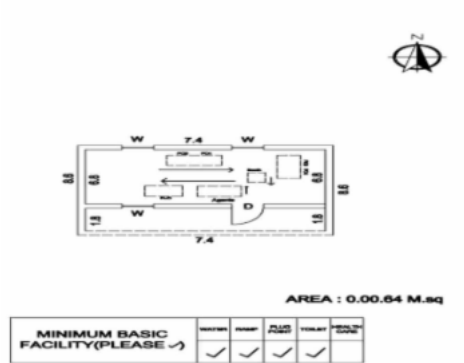

Google Map View

Polling Station Building Front View

Polling Station Front View

Cad View

Key MAP View

1 பெயர் : பாலமுருகன் தந்தையின் பெயர்: முத்துராஜ் வீட்டு எண் : 0 வயது : 27 பாலினம் : ஆண் Photo is available	YFE2324358	2 பெயர் : புஷ்பவதி தந்தையின் பெயர்: பெருமாள் வீட்டு எண் : 00 வயது : 26 பாலினம் : பெண் Photo is available	YFE1126275	3 பெயர் : நந்தினி தந்தையின் பெயர்: நந்தகுமார் வீட்டு எண் : 0 வயது : 22 பாலினம் : பெண் Photo is available	YFE2249654
4 பெயர் : பிரியதர்ஷினி தந்தையின் பெயர்: காளிமுத்து வீட்டு எண் : 0 வயது : 21 பாலினம் : பெண் Photo is available	YFE2249704	5 பெயர் : ஆர்த்தி தந்தையின் பெயர்: காளிமுத்து வீட்டு எண் : 0 வயது : 20 பாலினம் : பெண் Photo is available	YFE2249670	6 பெயர் : அழகர்சாமி - தந்தையின் பெயர்: காளியப்பன் - வீட்டு எண் : 1 வயது : 75 பாலினம் : ஆண் Photo is available	YFE1626696
7 பெயர் : அமராவதி - கணவர் பெயர்: அழகர்சாமி - வீட்டு எண் : 1 வயது : 71 பாலினம் : பெண் Photo is available	YFE1626704	8 பெயர் : நாகரத்தினம் - கணவர் பெயர்: முத்துகிருஷ்ணன் - வீட்டு எண் : 1 வயது : 68 பாலினம் : பெண் Photo is available	YFE1614593	9 பெயர் : வாங்கலாயி கணவர் பெயர்: முத்துராஜ் - வீட்டு எண் : 01 வயது : 51 பாலினம் : பெண் Photo is available	YFE0255109
10 பெயர் : சண்முகவேல் - தந்தையின் பெயர்: சுருளி - வீட்டு எண் : 1 வயது : 50 பாலினம் : ஆண் Photo is available	YFE1626712	11 பெயர் : சுருளிராஜன் - தந்தையின் பெயர்: அழகர்சாமி - வீட்டு எண் : 1 வயது : 49 பாலினம் : ஆண் Photo is available	LVN2725638	12 பெயர் : மல்லிகா - கணவர் பெயர்: பாலவெங்கடேஷ் - வீட்டு எண் : 1 வயது : 46 பாலினம் : பெண் Photo is available	YFE0554881
13 பெயர் : செந்தில்குமார் - தந்தையின் பெயர்: சுப்ரமணி - வீட்டு எண் : 1 வயது : 40 பாலினம் : ஆண் Photo is available	YFE0769372	14 பெயர் : விமலா - கணவர் பெயர்: செந்தில்குமார் - வீட்டு எண் : 1 வயது : 38 பாலினம் : பெண் Photo is available	YFE0769380	15 பெயர் : அபிராமி கணவர் பெயர்: தினகரன் வீட்டு எண் : 1 வயது : 37 பாலினம் : பெண் Photo is available	YFE2343291
16 பெயர் : முத்துலட்சுமி - கணவர் பெயர்: சண்முகவேல் - வீட்டு எண் : 1 வயது : 36 பாலினம் : பெண் Photo is available	YFE0465740	17 பெயர் : பிரியா - கணவர் பெயர்: பெருமாள் - வீட்டு எண் : 1 வயது : 36 பாலினம் : பெண் Photo is available	YFE0664334	18 பெயர் : பாலாஜி - தந்தையின் பெயர்: திம்மையன் - வீட்டு எண் : 1 வயது : 31 பாலினம் : ஆண் Photo is available	YFE0769406
S 19 பெயர் : சண்முகவேல் - தந்தையின் பெயர்: சுப்ரமணி - வீட்டு எண் : 1 வயது : 31 பாலினம் : ஆண் Photo is available	YFE0769414	20 பெயர் : நந்தக்குமார் - தந்தையின் பெயர்: ராமசாமி - வீட்டு எண் : 1 வயது : 31 பாலினம் : ஆண் Photo is available	YFE0769422	21 பெயர் : நித்யா - தந்தையின் பெயர்: பாண்டி - வீட்டு எண் : 1 வயது : 27 பாலினம் : பெண் Photo is available	YFE1055961
22 பெயர் : முத்துலட்சுமி - கணவர் பெயர்: திம்மையன் - வீட்டு எண் : 1-3 வயது : 50 பாலினம் : பெண் Photo is available	YFE0664540	23 பெயர் : சஞ்சீவி - கணவர் பெயர்: சுப்பிரமணி - வீட்டு எண் : 1-33 வயது : 43 பாலினம் : பெண் Photo is available	YFE0430769	24 பெயர் : மதன் பாலன் தந்தையின் பெயர்: சுப்பிரமணி வீட்டு எண் : 1-33 வயது : 27 பாலினம் : ஆண் Photo is available	YFE1093574
25 பெயர் : அபிராமி கணவர் பெயர்: சஞ்சய்குமார் வீட்டு எண் : 1/127 வயது : 20 பாலினம் : பெண் Photo is available	YFE2306066	S 26 பெயர் : லாவண்யா தந்தையின் பெயர்: முருகேசன் வீட்டு எண் : 1/170 வயது : 20 பாலினம் : பெண் Photo is available	YFE2269405	27 பெயர் : சக்திமுருகன் - தந்தையின் பெயர்: முத்துச்சாமி - வீட்டு எண் : 1/177 வயது : 31 பாலினம் : ஆண் Photo is available	YFE0769398
28 பெயர் : ஆறுமுகம் - தந்தையின் பெயர்: பழனியப்பன் - வீட்டு எண் : 1-335 வயது : 67 பாலினம் : ஆண் Photo is available	YFE0430876	29 பெயர் : செல்லம்மாள் - கணவர் பெயர்: ஆறுமுகம் - வீட்டு எண் : 1-335 வயது : 59 பாலினம் : பெண் Photo is available	YFE0430884	30 பெயர் : சாந்தி - கணவர் பெயர்: கண்ணன் - வீட்டு எண் : 1A வயது : 38 பாலினம் : பெண் Photo is available	YFE0430868