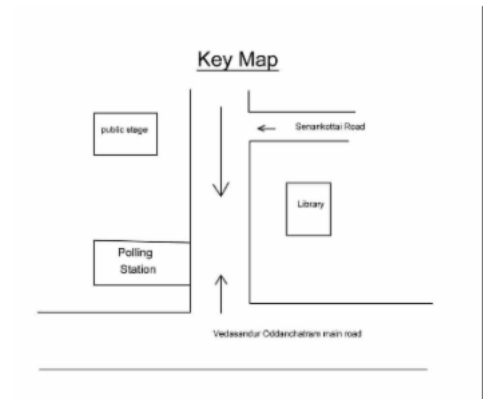

Google Map View

Polling Station Building Front View

Polling Station Front View

Cad View

Key MAP View

சட்டமன்றத் தொகுதியின் எண் மற்றும் பெயர் : 133-வேடசந்தூர்
பிரிவு எண் மற்றும் பெயர் 1-வேடசந்தூர்(வ.கி) நாகம்பட்டி (ஊ), கருக்காம்பட்டி வார்டு 2