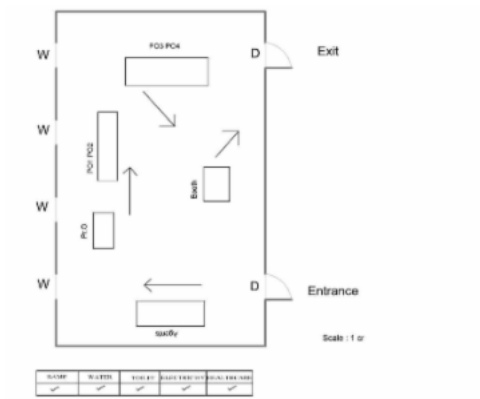

Google Map View

Polling Station Building Front View

Polling Station Front View

Cad View

Key MAP View

சட்டமன்றத் தொகுதியின் எண் மற்றும் பெயர் : 133-வேடசந்தூர்
பிரிவு எண் மற்றும் பெயர் 1-வேடசந்தூர்(வ.கி) நாகம்பட்டி (ஊ), கருக்காம்பட்டி வார்டு 2