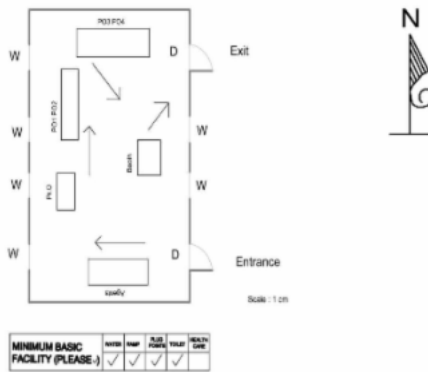

Google Map View

Polling Station Building Front View

Polling Station Front View

Cad View

Key MAP View

சட்டமன்றத் தொகுதியின் எண் மற்றும் பெயர் : 133-வேடசந்தூர் பிரிவு எண் மற்றும் பெயர் 1-வேடசந்தூர்(வ.கி) நாகம்பட்டி (ஊ), ஒட்டநாகம்பட்டி வார்டு 2