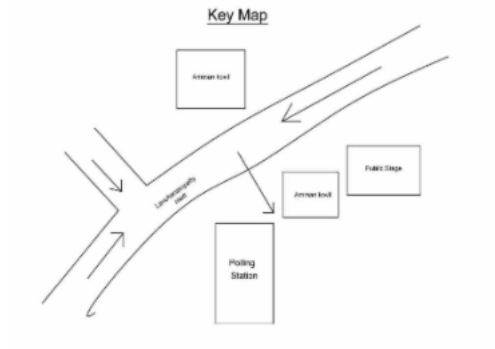

Google Map View

Polling Station Building Front View

Polling Station Front View

Cad View

Key MAP View

சட்டமன்றத் தொகுதியின் எண் மற்றும் பெயர் : 133-வேடசந்தூர் பிரிவு எண் மற்றும் பெயர் 1-வேடசந்தூர்(வ.கி) நாகம்பட்டி (ஊ), ஒட்டநாகம்பட்டி வார்டு 2