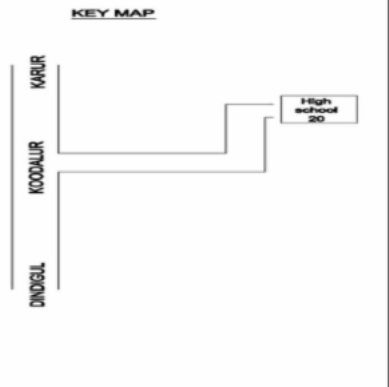

Google Map View

Polling Station Building Front View

Polling Station Front View

Cad View

Key MAP View

சட்டமன்றத் தொகுதியின் எண் மற்றும் பெயர் : 133-வேடசந்தூர்
பிரிவு எண் மற்றும் பெயர் 1-டி. கூடலூர் (வ.கி) மற்றும் (உஊ), கட்டையன் குளத்துப்பட்டி,வார்டு 4