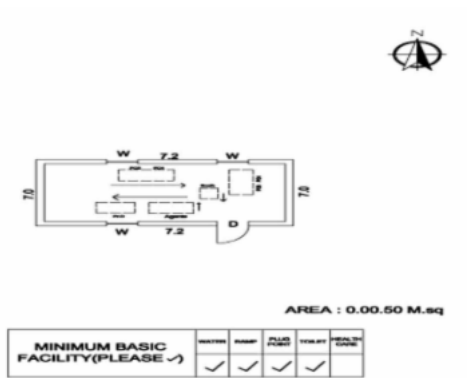

Google Map View

Polling Station Building Front View

Polling Station Front View

Cad View

Key MAP View

சட்டமன்றத் தொகுதியின் எண் மற்றும் பெயர் : 133-வேடசந்தூர்  
பிரிவு எண் மற்றும் பெயர் 1-வேடசந்தூர்(வ.கி) நாகம்பட்டி (ஊ), நாகம்பட்டி வார்டு4