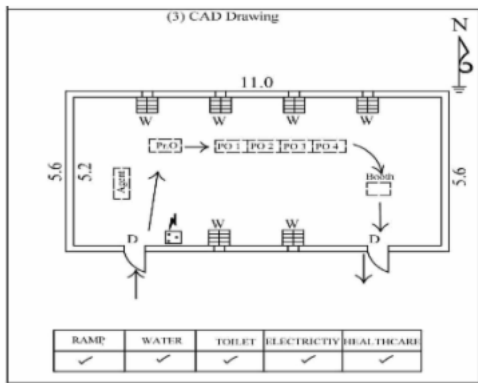

Cad View

Key MAP View