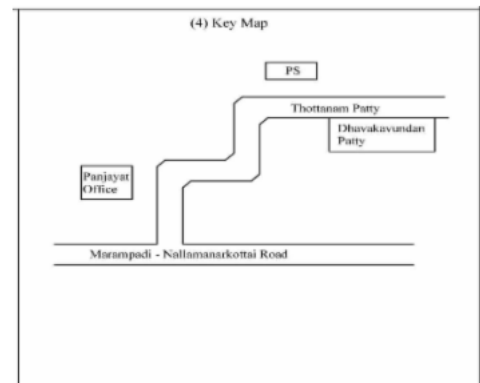

Cad View

Key MAP View