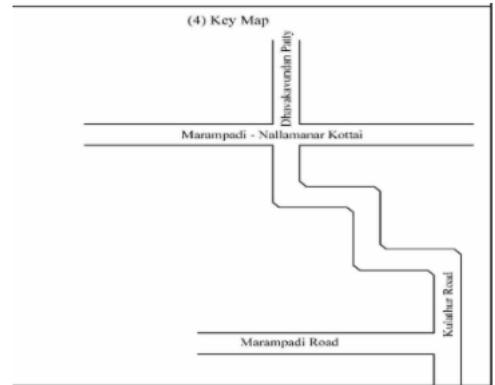

கையொப்பம்

Nazri Naksha

Google Map View

Polling Station Building Front View

Polling Station Front View

Cad View

Key MAP View

சட்டமன்றத் தொகுதியின் எண் மற்றும் பெயர் : 133-வேடசந்தூர்  
பிரிவு எண் மற்றும் பெயர் 1-மாரம்பாடி(வ.கி) மற்றும் (ஊ), காமணம்பட்டி வார்டு 1