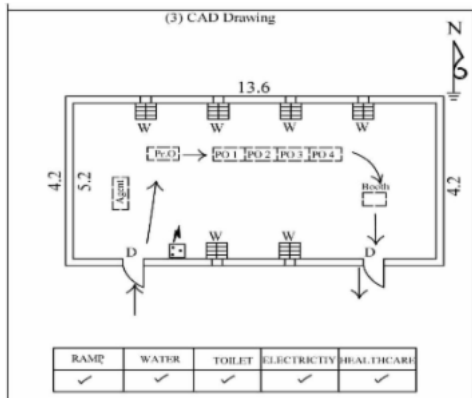

கையொப்பம்

Nazri Naksha

Google Map View

Polling Station Building Front View

Polling Station Front View

Cad View

Key MAP View

சட்டமன்றத் தொகுதியின் எண் மற்றும் பெயர் : 133-வேடசந்தூர்  
பிரிவு எண் மற்றும் பெயர் 1-மாரம்பாடி(வ.கி) மற்றும் (ஊ), காமணம்பட்டி வார்டு 1