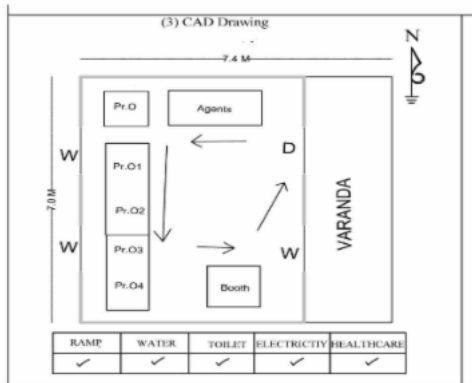

Google Map View

Polling Station Building Front View

Polling Station Front View

Cad View

Key MAP View

சட்டமன்றத் தொகுதியின் எண் மற்றும் பெயர் : 133-வேடசந்தூர்
பிரிவு எண் மற்றும் பெயர் 1-மாரம்பாடி(வ.கி) மற்றும் (உ), சோனைய கவுண்டன்பட்டி வார்டு 3