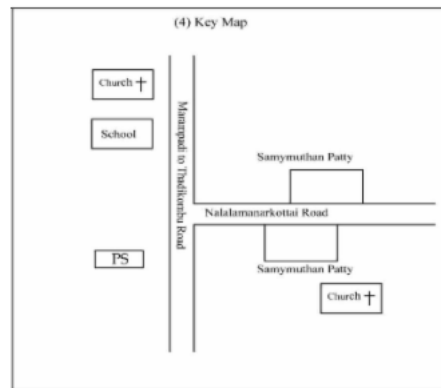

Google Map View

Polling Station Building Front View

Polling Station Front View

Cad View

Key MAP View

சட்டமன்றத் தொகுதியின் எண் மற்றும் பெயர் : 133-வேடசந்தூர்
பிரிவு எண் மற்றும் பெயர் 1-மாரம்பாடி(வ.கி) மற்றும் (உ), சோனைய கவுண்டன்பட்டி வார்டு 3