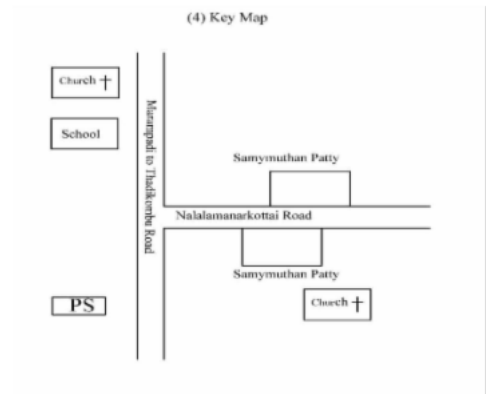

Google Map View

Polling Station Building Front View

Polling Station Front View

Cad View

Key MAP View

1	YFE2250488	பெயர் : மரிய பிரியதர்ஷினி தாயின் பெயர்: ராஜேஸ்வரி வீட்டு எண் : 0 வயது : 20 பாலினம் : பெண்	Photo is available	2	YFE0898460	பெயர் : ராணி - கணவர் பெயர்: ஜெயசுந்தரராஜ் - வீட்டு எண் : 1 வயது : 66 பாலினம் : பெண்	Photo is available	3	YFE0898478	பெயர் : அனீதா ரமணி ஜோசப்பா - தந்தையின் பெயர்: ஜெயசுந்தரராஜ் - வீட்டு எண் : 1 வயது : 39 பாலினம் : பெண்	Photo is available
4	YFE0773739	பெயர் : லியோ ஜென்ஸி - தந்தையின் பெயர்: பிச்சைமுத்து - வீட்டு எண் : 1 வயது : 30 பாலினம் : பெண்	Photo is available	5	YFE2158947	பெயர் : பிரவினராஜ் தந்தையின் பெயர்: சேசராஜ் வீட்டு எண் : 1 வயது : 25 பாலினம் : ஆண்	Photo is available	6	YFE2178598	பெயர் : பெல்லா டாலர்ஸ் தந்தையின் பெயர்: ஜான் அமல தாஸ் வீட்டு எண் : 1 வயது : 22 பாலினம் : பெண்	Photo is available
7	YFE2371862	பெயர் : ரீனா தி தந்தையின் பெயர்: திவ்யநாதன் வீட்டு எண் : 1/65ஏ வயது : 20 பாலினம் : பெண்	Photo is available	8	YFE2280543	பெயர் : கிரிஸ்டோகிங்சி தந்தையின் பெயர்: மரியாகுலம் வீட்டு எண் : 1/486/363 வயது : 31 பாலினம் : ஆண்	Photo is available	9	YFE1696459	பெயர் : ஜோசப்பின்மேரி - கணவர் பெயர்: ஆரோக்கியசாமி - வீட்டு எண் : 2 வயது : 65 பாலினம் : பெண்	Photo is available
10	LVN1493634	பெயர் : அந்தோனிசாமி - தந்தையின் பெயர்: ஜோசப்பிஸ்ராயேல் - வீட்டு எண் : 2 வயது : 58 பாலினம் : ஆண்	Photo is available	11	YFE1696467	பெயர் : தெரசா - கணவர் பெயர்: அந்தோனிசாமி - வீட்டு எண் : 2 வயது : 53 பாலினம் : பெண்	Photo is available	12	YFE0562819	பெயர் : அமுதாஆரோக்கியமேரி - கணவர் பெயர்: ஜேம்ஸ்பிரபாகர் - வீட்டு எண் : 2/122 வயது : 39 பாலினம் : பெண்	Photo is available
13	YFE1671791	பெயர் : ஆரோக்கியமேரி - கணவர் பெயர்: வேளாங்கன்னி - வீட்டு எண் : 2-144 வயது : 76 பாலினம் : பெண்	Photo is available	14	YFE1701630	பெயர் : சேவியர் அந்தோணி இதரர் பெயர்: இன்பெண்டா லதா வீட்டு எண் : 2-198 வயது : 56 பாலினம் : ஆண்	Photo is available	15	ASP1295948	பெயர் : எஸ்தர் ஜாக்குலின் மேரி - தந்தையின் பெயர்: அருளாந்து - வீட்டு எண் : 2/202 வயது : 29 பாலினம் : பெண்	Photo is available
16	NPZ0919969	பெயர் : ஆரோக்கியசெலின்மேரி - தந்தையின் பெயர்: விசுவாசம் - வீட்டு எண் : 2/205 வயது : 28 பாலினம் : பெண்	Photo is available	17	YFE0080861	பெயர் : டோமினிக் சகாயராஜ் - தந்தையின் பெயர்: சேச - வீட்டு எண் : 4 வயது : 38 பாலினம் : ஆண்	Photo is available	18	UDV2331171	பெயர் : ஹெலன் சோயியா ச தந்தையின் பெயர்: சவரியப்பன் வீட்டு எண் : 4/1 வயது : 22 பாலினம் : பெண்	Photo is available
19	YFE0080994	பெயர் : ஆரோக்கியசாமி - தந்தையின் பெயர்: மரிய நாயகம் - வீட்டு எண் : 4-3 வயது : 68 பாலினம் : ஆண்	Photo is available	20	LVN4233326	பெயர் : சார்லஸ்தங்கராஜ் - தந்தையின் பெயர்: ஆரோக்கியசாமி - வீட்டு எண் : 4-3 வயது : 44 பாலினம் : ஆண்	Photo is available	21	LVN4233300	பெயர் : சங்கீதா - கணவர் பெயர்: சார்லஸ்தங்கராஜ் - வீட்டு எண் : 4-3 வயது : 40 பாலினம் : பெண்	Photo is available
22	YFE1078450	பெயர் : ஆண்டோதினேஷ்குமார் தந்தையின் பெயர்: மாரியப்பன் வீட்டு எண் : 4-8 வயது : 26 பாலினம் : ஆண்	Photo is available	23	YFE0375170	பெயர் : மரியசித்ரா - கணவர் பெயர்: பிரான்சிஸ்ததேயுமுமார் - வீட்டு எண் : 4-22A வயது : 38 பாலினம் : பெண்	Photo is available	24	YFE2362366	பெயர் : கீண்ஸலி ஆகாஷ் ஜோ தந்தையின் பெயர்: ஜோசப் ஜான் கென்னடி வீட்டு எண் : 4/11 வயது : 21 பாலினம் : ஆண்	Photo is available
25	YFE2133353	பெயர் : திலிப் சந்திய ராஜன் தந்தையின் பெயர்: விசுவாசம் வீட்டு எண் : 4/21 ஏ வயது : 23 பாலினம் : ஆண்	Photo is available	S 26	YFE0081075	பெயர் : மார்ட்டின்டீடோராஜ் - தந்தையின் பெயர்: சேசராஜ் - வீட்டு எண் : 4-22A வயது : 44 பாலினம் : ஆண்	Photo is available	S 27	YFE0081091	பெயர் : ருத்மேசியா - கணவர் பெயர்: மார்ட்டின்டீடோராஜ் - வீட்டு எண் : 4-22A வயது : 42 பாலினம் : பெண்	Photo is available
S 28	YFE2202604	பெயர் : ஸ்டெர்லிங் ஜோபஸ் தந்தையின் பெயர்: மார்ட்டின் டீடோ ராஜ் வீட்டு எண் : 4/22ஏ வயது : 2 பாலினம் : ஆண்	Photo is available	29	YFE0562538	பெயர் : ஆண்டனிபிரபாகரன் - தந்தையின் பெயர்: சேசராஜ் - வீட்டு எண் : 4-30 வயது : 34 பாலினம் : ஆண்	Photo is available	30	YFE2350346	பெயர் : ஆல்னி சுகிர்தா தந்தையின் பெயர்: மரிய குசை வீட்டு எண் : 4/36 வயது : 19 பாலினம் : பெண்	Photo is available