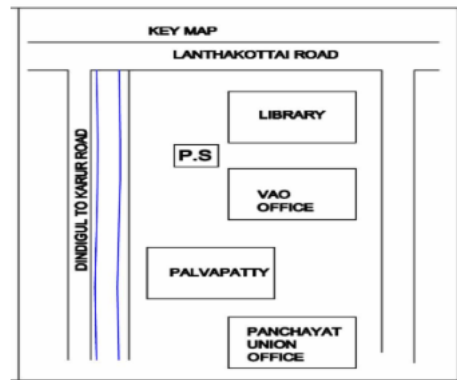

Cad View

Key MAP View