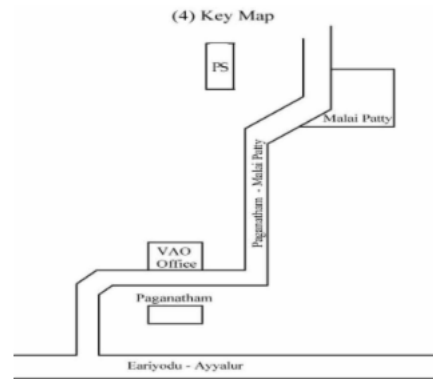

கையொப்பம்

Nazri Naksha

Google Map View

Polling Station Building Front View

Polling Station Front View

Cad View

Key MAP View

| | | | | | |
|---|------------|--|------------|---|------------|
| 1 பெயர் : பிராங்கலின் மைக்கில் ஜோ அ தந்தையின் பெயர்: அந்தோணிசாமி வீட்டு எண் : 00 வயது : 24 பாலினம் : ஆண் Photo is available | YFE2316800 | 2 பெயர் : வின்சென்ட் - தந்தையின் பெயர்: ஆரோக்கியம் - வீட்டு எண் : 1 வயது : 64 பாலினம் : ஆண் Photo is available | YFE1716810 | # 3 பெயர் : ஜானி மரியா - கணவர் பெயர்: பாஸ்கர் சேகர் - வீட்டு எண் : 1 வயது : 30 பாலினம் : பெண் Photo is available | YFE0956243 |
| 4 பெயர் : மரியா ரூபி சுகிர்தா தந்தையின் பெயர்: சவரியார் வீட்டு எண் : 1 வயது : 22 பாலினம் : பெண் Photo is available | YFE2178556 | 5 பெயர் : மெல்வின் பிரகாஷ் தந்தையின் பெயர்: திவ்யநாதன் வீட்டு எண் : 1 வயது : 21 பாலினம் : ஆண் Photo is available | YFE2203297 | 6 பெயர் : சபஸ்தியன் தந்தையின் பெயர்: சூசை மாணிக்கம் வீட்டு எண் : 1ஏ வயது : 49 பாலினம் : ஆண் Photo is available | YFE2133668 |
| 7 பெயர் : மதலை மேரி கணவர் பெயர்: அந்தோனி வீட்டு எண் : 1ஏ வயது : 43 பாலினம் : பெண் Photo is available | YFE2133692 | 8 பெயர் : ஸலோமிராணி கணவர் பெயர்: செபஸ்தியன் வீட்டு எண் : 1ஏ வயது : 41 பாலினம் : பெண் Photo is available | YFE2133643 | 9 பெயர் : சேசு ராஜ் தந்தையின் பெயர்: மரியா ஆரோக்கியம் வீட்டு எண் : 1ஏ வயது : 37 பாலினம் : ஆண் Photo is available | YFE2133684 |
| 10 பெயர் : விஜயா மேரி கணவர் பெயர்: ஜான் பிரிட்டோ வீட்டு எண் : 1ஏ வயது : 36 பாலினம் : பெண் Photo is available | YFE2133627 | 11 பெயர் : சந்தியாகஜான்பீட்டர் - தந்தையின் பெயர்: பிச்சைஅந்தோணி வீட்டு எண் : 1A வயது : 35 பாலினம் : ஆண் Photo is available | YFE0375709 | 12 பெயர் : அலெக்ஸேன்டர் தந்தையின் பெயர்: சேசு வீட்டு எண் : 1ஏ வயது : 35 பாலினம் : ஆண் Photo is available | YFE2133619 |
| 13 பெயர் : விக்டோரியா ராணி தந்தையின் பெயர்: சகாயா ராஜ் வீட்டு எண் : 1ஏ வயது : 33 பாலினம் : பெண் Photo is available | YFE2133718 | 14 பெயர் : ஏஞ்சலின் பபிதா ம கணவர் பெயர்: மரியா பெனடிக் வீட்டு எண் : 1ஏ வயது : 33 பாலினம் : பெண் Photo is available | YFE2133593 | 15 பெயர் : பெனிட்டா ஜாஸ்மீன் தந்தையின் பெயர்: ஆரோக்கியா சூசை ராஜ் வீட்டு எண் : 1ஏ வயது : 30 பாலினம் : பெண் Photo is available | YFE2133700 |
| 16 பெயர் : கார்த்திகா கணவர் பெயர்: கிளிண்டன் கிரிஸ்டோபர் வீட்டு எண் : 1ஏ வயது : 27 பாலினம் : பெண் Photo is available | YFE2133676 | 17 பெயர் : கற்பகம் கணவர் பெயர்: மைகேல் வீட்டு எண் : 1ஏ வயது : 27 பாலினம் : பெண் Photo is available | YFE2133585 | 18 பெயர் : ஜான்சன் சவரிமுத்து தந்தையின் பெயர்: வேளாங்கண்ணி வீட்டு எண் : 1ஏ வயது : 26 பாலினம் : ஆண் Photo is available | YFE2133551 |
| 19 பெயர் : அந்தோனி ஜெனிதா கணவர் பெயர்: மிசல் ஸாபஷியார் வீட்டு எண் : 1ஏ வயது : 26 பாலினம் : பெண் Photo is available | YFE2133577 | 20 பெயர் : பிரின்லி தந்தையின் பெயர்: சேசு ராஜ் வீட்டு எண் : 1ஏ வயது : 26 பாலினம் : பெண் Photo is available | YFE2133742 | 21 பெயர் : அலிலா மேரி கணவர் பெயர்: அருள் சகயா ராஜ் வீட்டு எண் : 1ஏ வயது : 26 பாலினம் : பெண் Photo is available | YFE2133569 |
| 22 பெயர் : சிரில் செபஸ்தியன் ராஜ் தந்தையின் பெயர்: அந்தோனி தாஸ் வீட்டு எண் : 1ஏ வயது : 25 பாலினம் : ஆண் Photo is available | YFE2133734 | 23 பெயர் : மஞ்சலா கணவர் பெயர்: ராயப்பன் மைக்கேல் ஜோ வீட்டு எண் : 1ஏ வயது : 25 பாலினம் : பெண் Photo is available | YFE2133726 | 24 பெயர் : ஜெரோம் பேட்ரிக் தந்தையின் பெயர்: செபஸ்தியன் வீட்டு எண் : 1ஏ வயது : 24 பாலினம் : ஆண் Photo is available | YFE2133502 |
| 25 பெயர் : செபஸ்தியனா எலிசபெத் தந்தையின் பெயர்: மரியா ராஜேந்திரன் வீட்டு எண் : 1ஏ வயது : 24 பாலினம் : பெண் Photo is available | YFE2133544 | 26 பெயர் : தீபிகா தந்தையின் பெயர்: ஏசுராஜ் வீட்டு எண் : 1ஏ வயது : 23 பாலினம் : பெண் Photo is available | YFE2133536 | 27 பெயர் : ஆரோக்கியா திவ்யா தந்தையின் பெயர்: மரியா ராஜேந்திரன் வீட்டு எண் : 1ஏ வயது : 23 பாலினம் : பெண் Photo is available | YFE2133510 |
| 28 பெயர் : லியோ ஃபெர்னான்டோ தந்தையின் பெயர்: வேளாங்கண்ணி வீட்டு எண் : 1ஏ வயது : 23 பாலினம் : ஆண் Photo is available | YFE2133494 | 29 பெயர் : நிக்சி கார்டில்யா தந்தையின் பெயர்: வேளாங்கண்ணி அரோகியம் வீட்டு எண் : 1ஏ வயது : 20 பாலினம் : பெண் Photo is available | YFE2280501 | 30 பெயர் : குமாரி - கணவர் பெயர்: சுரேஷ்செபஸ்தியார் - வீட்டு எண் : 1E வயது : 38 பாலினம் : பெண் Photo is available | YFE0293662 |