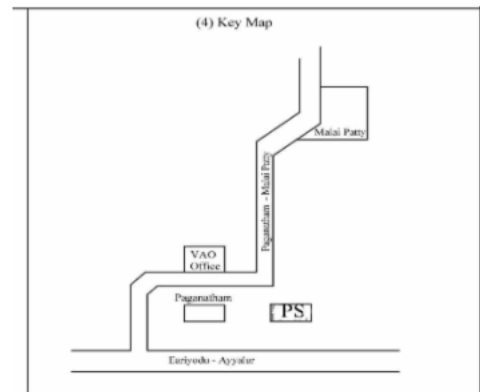

Key MAP View