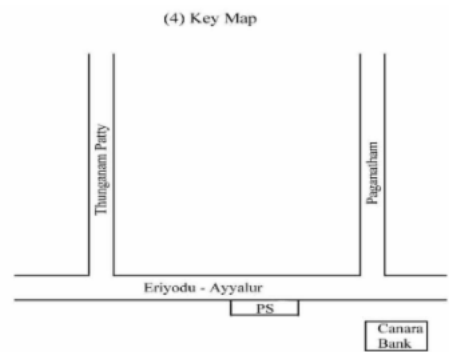

Google Map View

Polling Station Building Front View

Polling Station Front View

Cad View

Key MAP View

1 பெயர் : யோகபூர் தந்தையின் பெயர்: கோபாலகிருஷ்ணன் வீட்டு எண் : 0 வயது : 20 பாலினம் : பெண்	YFE2320307 Photo is available	2 பெயர் : போஸ்கவுடர் - தந்தையின் பெயர்: சிக்கையகவுடர் - வீட்டு எண் : 1 வயது : 87 பாலினம் : ஆண்	YFE1614015 Photo is available	3 பெயர் : லட்சுமி - கணவர் பெயர்: போஸ்கவுடர் - வீட்டு எண் : 1 வயது : 83 பாலினம் : பெண்	YFE1614023 Photo is available
4 பெயர் : சுப்பிரமணி - தந்தையின் பெயர்: போஸ்கவுடர் - வீட்டு எண் : 1 வயது : 57 பாலினம் : ஆண்	YFE1614031 Photo is available	5 பெயர் : சந்திரா - கணவர் பெயர்: சுப்பிரமணி - வீட்டு எண் : 1 வயது : 55 பாலினம் : பெண்	LVN1500537 Photo is available	6 பெயர் : ராஜலட்சுமி - தந்தையின் பெயர்: வையாபுரி - வீட்டு எண் : 1 வயது : 33 பாலினம் : பெண்	YFE0775601 Photo is available
7 பெயர் : தீபிகா தந்தையின் பெயர்: நாகராஜன் வீட்டு எண் : 1 வயது : 21 பாலினம் : பெண்	YFE2199602 Photo is available	8 பெயர் : தீபலட்சுமி தந்தையின் பெயர்: கிருஷ்ணன் வீட்டு எண் : 1 வயது : 20 பாலினம் : பெண்	YFE2357390 Photo is available	9 பெயர் : சுஜிதரா தந்தையின் பெயர்: செல்வராஜ் வீட்டு எண் : 1ஏ வயது : 22 பாலினம் : பெண்	YFE2277929 Photo is available
10 பெயர் : கலைச்செல்வி - கணவர் பெயர்: சரவணமுத்து - வீட்டு எண் : 1E வயது : 40 பாலினம் : பெண்	YFE0376921 Photo is available	11 பெயர் : சுகதி - கணவர் பெயர்: வெங்கடேசன் - வீட்டு எண் : 1E வயது : 35 பாலினம் : பெண்	YFE0376871 Photo is available	12 பெயர் : சந்திரா - கணவர் பெயர்: அய்யில்சாமி - வீட்டு எண் : 2-19 வயது : 51 பாலினம் : பெண்	LVN1308618 Photo is available
13 பெயர் : ஜெகன் தந்தையின் பெயர்: காளிமுத்து வீட்டு எண் : 2/88 வயது : 22 பாலினம் : ஆண்	YFE2185262 Photo is available	14 பெயர் : ரெங்கசாமி - தந்தையின் பெயர்: காமுலு - வீட்டு எண் : 2-217 வயது : 48 பாலினம் : ஆண்	LVN1512359 Photo is available	15 பெயர் : இராமசாமி - தந்தையின் பெயர்: இராமசாமி - வீட்டு எண் : 2A வயது : 59 பாலினம் : ஆண்	YFE0775627 Photo is available
16 பெயர் : அமராவதி - கணவர் பெயர்: இராமசாமி - வீட்டு எண் : 2A வயது : 49 பாலினம் : பெண்	YFE0775635 Photo is available	17 பெயர் : கிருஷ்ணசாமி - தந்தையின் பெயர்: ரெங்கசாமிகவுண்டர் - வீட்டு எண் : 3 வயது : 75 பாலினம் : ஆண்	YFE1614049 Photo is available	18 பெயர் : மகேஸ்வரன் தந்தையின் பெயர்: ரெங்கசாமி வீட்டு எண் : 3 வயது : 24 பாலினம் : ஆண்	YFE2329001 Photo is available
19 பெயர் : கோபி - தந்தையின் பெயர்: பெருமான் - வீட்டு எண் : 3-4 வயது : 31 பாலினம் : ஆண்	YFE0698308 Photo is available	20 பெயர் : சவடமுத்து - தந்தையின் பெயர்: பழனிச்சாமி - வீட்டு எண் : 3/5 வயது : 32 பாலினம் : ஆண்	YFE0565333 Photo is available	21 பெயர் : பிரியங்கா தந்தையின் பெயர்: திருப்பதி வீட்டு எண் : 3/7 வயது : 26 பாலினம் : பெண்	YFE2134146 Photo is available
22 பெயர் : ராமகிருஷ்ணன் - தந்தையின் பெயர்: பழனிவேல் - வீட்டு எண் : 3-10 வயது : 35 பாலினம் : ஆண்	YFE0565226 Photo is available	23 பெயர் : வெண்ணிலா கணவர் பெயர்: ராமக்கிருஷ்ணன் வீட்டு எண் : 3/10 வயது : 31 பாலினம் : பெண்	XPF0654921 Photo is available	24 பெயர் : மணிகண்டன் - தந்தையின் பெயர்: மாணிக்கம் - வீட்டு எண் : 3-12 வயது : 31 பாலினம் : ஆண்	YFE0775643 Photo is available
25 பெயர் : ஆனந்த வ தந்தையின் பெயர்: வடிவேல் வீட்டு எண் : 3/14 வயது : 19 பாலினம் : ஆண்	YFE2375657 Photo is available	26 பெயர் : மணிவேல் - தந்தையின் பெயர்: சக்திவேல் - வீட்டு எண் : 3-15 வயது : 37 பாலினம் : ஆண்	YFE0148973 Photo is available	27 பெயர் : சரவணக்குமார் - தந்தையின் பெயர்: காட்டுராஜா - வீட்டு எண் : 3-15 வயது : 36 பாலினம் : ஆண்	YFE0432732 Photo is available
28 பெயர் : மணிமேகலை கணவர் பெயர்: சதீஸ்குமார் வீட்டு எண் : 3/15 வயது : 32 பாலினம் : பெண்	YFE1074665 Photo is available	29 பெயர் : மாரிமுத்து - தந்தையின் பெயர்: வையாபுரி - வீட்டு எண் : 3-17 வயது : 36 பாலினம் : ஆண்	YFE0466094 Photo is available	30 பெயர் : தனலட்சுமி - கணவர் பெயர்: சக்திவேல் - வீட்டு எண் : 3-17 வயது : 33 பாலினம் : பெண்	YFE0775650 Photo is available