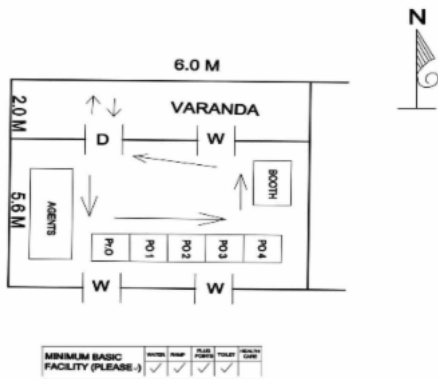

கையொப்பம்

Nazri Naksha

Google Map View

Polling Station Building Front View

Polling Station Front View

Cad View

Key MAP View

|   |            |   |            |  |            |
|---|------------|---|------------|--|------------|
| 1<br>பெயர் : செளந்தர்யா<br>தந்தையின் பெயர்: ராமலிங்கம்<br>வீட்டு எண் : 00<br>வயது : 28 பாலினம் : பெண்<br>Photo is available             | YFE1167378 | 2<br>பெயர் : ராஜரத்தினம் -<br>தந்தையின் பெயர்: மாணிக்கம்<br>பிள்ளை -<br>வீட்டு எண் : 1<br>வயது : 61 பாலினம் : ஆண்<br>Photo is available | YFE1941103 | 3<br>பெயர் : ராஜம்மாள் -<br>கணவர் பெயர்: ராமசாமி -<br>வீட்டு எண் : 1<br>வயது : 61 பாலினம் : பெண்<br>Photo is available             | YFE1035112 |
| 4<br>பெயர் : தேவர் அம்மாள்<br>கணவர் பெயர்: நாகமுத்து நயக்கர்<br>வீட்டு எண் : 1<br>வயது : 60 பாலினம் : பெண்<br>Photo is available        | YFE2024339 | 5<br>பெயர் : ராஜேஸ்வரி -<br>கணவர் பெயர்: ராஜரத்தினம் -<br>வீட்டு எண் : 1<br>வயது : 58 பாலினம் : பெண்<br>Photo is available              | YFE1941111 | 6<br>பெயர் : பார்வதி -<br>கணவர் பெயர்: பழனிச்சாமி -<br>வீட்டு எண் : 1<br>வயது : 54 பாலினம் : பெண்<br>Photo is available            | YFE0777029 |
| 7<br>பெயர் : ரவிச்சந்திரன் -<br>தந்தையின் பெயர்: வரதராஜ்<br>வீட்டு எண் : 1<br>வயது : 52 பாலினம் : ஆண்<br>Photo is available             | LVN1614569 | 8<br>பெயர் : ராஜசேகரன் -<br>தந்தையின் பெயர்: காளிமுத்து -<br>வீட்டு எண் : 1<br>வயது : 40 பாலினம் : ஆண்<br>Photo is available            | YFE0568196 | 9<br>பெயர் : நாககுமாரி<br>கணவர் பெயர்: நாகமுத்து நயக்கர்<br>வீட்டு எண் : 1<br>வயது : 38 பாலினம் : பெண்<br>Photo is available       | YFE2024321 |
| 10<br>பெயர் : நதியா<br>கணவர் பெயர்: சின்ராஜ்<br>வீட்டு எண் : 1<br>வயது : 34 பாலினம் : பெண்<br>Photo is available                        | YFE2217495 | 11<br>பெயர் : கோமதி -<br>கணவர் பெயர்: ராஜேஷ் -<br>வீட்டு எண் : 1<br>வயது : 33 பாலினம் : பெண்<br>Photo is available                      | YFE0777037 | 12<br>பெயர் : பிரபாவதி -<br>கணவர் பெயர்: கோபிநாதன் -<br>வீட்டு எண் : 1<br>வயது : 31 பாலினம் : பெண்<br>Photo is available           | YFE1035120 |
| 13<br>பெயர் : சரோஜா<br>கணவர் பெயர்: கதிரேசன்<br>வீட்டு எண் : 1<br>வயது : 27 பாலினம் : பெண்<br>Photo is available                        | YFE2024198 | 14<br>பெயர் : மகாலட்சுமி<br>கணவர் பெயர்: குப்புசாமி<br>வீட்டு எண் : 1<br>வயது : 26 பாலினம் : பெண்<br>Photo is available                 | YFE2024214 | 15<br>பெயர் : சுந்தரேஸ்வரி<br>தந்தையின் பெயர்: குமார்<br>வீட்டு எண் : 1<br>வயது : 24 பாலினம் : பெண்<br>Photo is available          | YFE2024248 |
| 16<br>பெயர் : அய்யப்பன்<br>தந்தையின் பெயர்: கருப்பையா<br>வீட்டு எண் : 1<br>வயது : 24 பாலினம் : ஆண்<br>Photo is available                | YFE2217404 | 17<br>பெயர் : கலைமதி<br>கணவர் பெயர்: சிவபெருமான்<br>வீட்டு எண் : 1<br>வயது : 24 பாலினம் : பெண்<br>Photo is available                    | YFE2367357 | 18<br>பெயர் : காமாட்சி<br>தந்தையின் பெயர்: சக்திவேல்<br>வீட்டு எண் : 1<br>வயது : 22 பாலினம் : பெண்<br>Photo is available           | YFE2217438 |
| 19<br>பெயர் : விஜயலட்சுமி<br>கணவர் பெயர்: முத்துகார்த்திக்<br>வீட்டு எண் : 1<br>வயது : 22 பாலினம் : பெண்<br>Photo is available          | YFE2217479 | 20<br>பெயர் : குணசேகரன்<br>தந்தையின் பெயர்: காமராஜ்<br>வீட்டு எண் : 1<br>வயது : 22 பாலினம் : ஆண்<br>Photo is available                  | YFE2214476 | 21<br>பெயர் : மங்களவேலன் ர<br>தந்தையின் பெயர்: ரவிசந்திரன்<br>வீட்டு எண் : 1<br>வயது : 19 பாலினம் : ஆண்<br>Photo is available      | YFE2370807 |
| 22<br>பெயர் : எழில்பாரதி<br>தந்தையின் பெயர்: செல்லையா<br>வீட்டு எண் : 01<br>வயது : 19 பாலினம் : பெண்<br>Photo is available              | YFE2373231 | 23<br>பெயர் : மோகன்ராஜ்<br>தந்தையின் பெயர்: துரைபாண்டி<br>வீட்டு எண் : 1/12<br>வயது : 26 பாலினம் : ஆண்<br>Photo is available            | YFE1129584 | 24<br>பெயர் : பாலஜோதி<br>கணவர் பெயர்: சதீஷ்குமார்<br>வீட்டு எண் : 1/100<br>வயது : 31 பாலினம் : பெண்<br>Photo is available          | YFE1129683 |
| 25<br>பெயர் : கனிமொழி -<br>தந்தையின் பெயர்: பிச்சைமுத்து -<br>வீட்டு எண் : 1-120<br>வயது : 31 பாலினம் : பெண்<br>Photo is available      | YFE0777045 | 26<br>பெயர் : அன்னலட்சுமி -<br>கணவர் பெயர்: சண்முகம் -<br>வீட்டு எண் : 1A<br>வயது : 35 பாலினம் : பெண்<br>Photo is available             | YFE0958371 | 27<br>பெயர் : பாலசுப்பிரமணி -<br>தந்தையின் பெயர்: மாரியப்பன் -<br>வீட்டு எண் : 1A<br>வயது : 32 பாலினம் : ஆண்<br>Photo is available | YFE0567792 |
| 28<br>பெயர் : முத்துக்கார்த்திக் -<br>தந்தையின் பெயர்: காளியப்பன் -<br>வீட்டு எண் : 1A<br>வயது : 31 பாலினம் : ஆண்<br>Photo is available | YFE0669598 | 29<br>பெயர் : ஆனந்தராஜ் -<br>தந்தையின் பெயர்: துரைபாண்டி -<br>வீட்டு எண் : 1A<br>வயது : 28 பாலினம் : ஆண்<br>Photo is available          | YFE0989780 | 30<br>பெயர் : சுவாதி<br>தந்தையின் பெயர்: பாலசுப்ரமணி<br>வீட்டு எண் : 1ஏ<br>வயது : 27 பாலினம் : பெண்<br>Photo is available          | YFE2167385 |