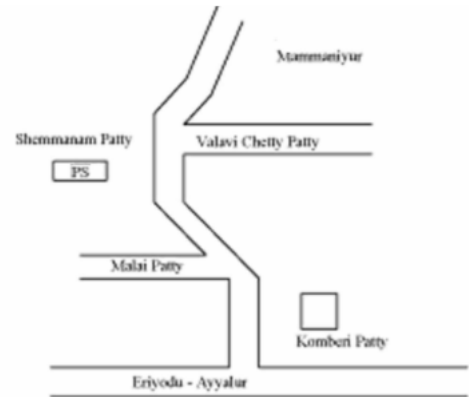

கையொப்பம்

Nazri Naksha

Google Map View

Polling Station Building Front View

Polling Station Front View

Cad View

Key MAP View

|   |            |   |            |  |            |
|---|------------|---|------------|--|------------|
| 1<br>பெயர் : செளந்தர்யா<br>தந்தையின் பெயர்: ராமலிங்கம்<br>வீட்டு எண் : 00<br>வயது : 28 பாலினம் : பெண்<br>Photo is available             | YFE1167378 | 2<br>பெயர் : ராஜரத்தினம் -<br>தந்தையின் பெயர்: மாணிக்கம்<br>பிள்ளை -<br>வீட்டு எண் : 1<br>வயது : 61 பாலினம் : ஆண்<br>Photo is available | YFE1941103 | 3<br>பெயர் : ராஜம்மாள் -<br>கணவர் பெயர்: ராமசாமி -<br>வீட்டு எண் : 1<br>வயது : 61 பாலினம் : பெண்<br>Photo is available             | YFE1035112 |
| 4<br>பெயர் : தேவர் அம்மாள்<br>கணவர் பெயர்: நாகமுத்து நயக்கர்<br>வீட்டு எண் : 1<br>வயது : 60 பாலினம் : பெண்<br>Photo is available        | YFE2024339 | 5<br>பெயர் : ராஜேஸ்வரி -<br>கணவர் பெயர்: ராஜரத்தினம் -<br>வீட்டு எண் : 1<br>வயது : 58 பாலினம் : பெண்<br>Photo is available              | YFE1941111 | 6<br>பெயர் : பார்வதி -<br>கணவர் பெயர்: பழனிச்சாமி -<br>வீட்டு எண் : 1<br>வயது : 54 பாலினம் : பெண்<br>Photo is available            | YFE0777029 |
| 7<br>பெயர் : ரவிச்சந்திரன் -<br>தந்தையின் பெயர்: வரதராஜ்<br>வீட்டு எண் : 1<br>வயது : 52 பாலினம் : ஆண்<br>Photo is available             | LVN1614569 | 8<br>பெயர் : ராஜசேகரன் -<br>தந்தையின் பெயர்: காளிமுத்து -<br>வீட்டு எண் : 1<br>வயது : 40 பாலினம் : ஆண்<br>Photo is available            | YFE0568196 | 9<br>பெயர் : நாககுமாரி<br>கணவர் பெயர்: நாகமுத்து நயக்கர்<br>வீட்டு எண் : 1<br>வயது : 38 பாலினம் : பெண்<br>Photo is available       | YFE2024321 |
| 10<br>பெயர் : நதியா<br>கணவர் பெயர்: சின்ராஜ்<br>வீட்டு எண் : 1<br>வயது : 34 பாலினம் : பெண்<br>Photo is available                        | YFE2217495 | 11<br>பெயர் : கோமதி -<br>கணவர் பெயர்: ராஜேஷ் -<br>வீட்டு எண் : 1<br>வயது : 33 பாலினம் : பெண்<br>Photo is available                      | YFE0777037 | 12<br>பெயர் : பிரபாவதி -<br>கணவர் பெயர்: கோபிநாதன் -<br>வீட்டு எண் : 1<br>வயது : 31 பாலினம் : பெண்<br>Photo is available           | YFE1035120 |
| 13<br>பெயர் : சரோஜா<br>கணவர் பெயர்: கதிரேசன்<br>வீட்டு எண் : 1<br>வயது : 27 பாலினம் : பெண்<br>Photo is available                        | YFE2024198 | 14<br>பெயர் : மகாலட்சுமி<br>கணவர் பெயர்: குப்புசாமி<br>வீட்டு எண் : 1<br>வயது : 26 பாலினம் : பெண்<br>Photo is available                 | YFE2024214 | 15<br>பெயர் : சுந்தரேஸ்வரி<br>தந்தையின் பெயர்: குமார்<br>வீட்டு எண் : 1<br>வயது : 24 பாலினம் : பெண்<br>Photo is available          | YFE2024248 |
| 16<br>பெயர் : அய்யப்பன்<br>தந்தையின் பெயர்: கருப்பையா<br>வீட்டு எண் : 1<br>வயது : 24 பாலினம் : ஆண்<br>Photo is available                | YFE2217404 | 17<br>பெயர் : கலைமதி<br>கணவர் பெயர்: சிவபெருமான்<br>வீட்டு எண் : 1<br>வயது : 24 பாலினம் : பெண்<br>Photo is available                    | YFE2367357 | 18<br>பெயர் : காமாட்சி<br>தந்தையின் பெயர்: சக்திவேல்<br>வீட்டு எண் : 1<br>வயது : 22 பாலினம் : பெண்<br>Photo is available           | YFE2217438 |
| 19<br>பெயர் : விஜயலட்சுமி<br>கணவர் பெயர்: முத்துகார்த்திக்<br>வீட்டு எண் : 1<br>வயது : 22 பாலினம் : பெண்<br>Photo is available          | YFE2217479 | 20<br>பெயர் : குணசேகரன்<br>தந்தையின் பெயர்: காமராஜ்<br>வீட்டு எண் : 1<br>வயது : 22 பாலினம் : ஆண்<br>Photo is available                  | YFE2214476 | 21<br>பெயர் : மங்களவேலன் ர<br>தந்தையின் பெயர்: ரவிசந்திரன்<br>வீட்டு எண் : 1<br>வயது : 19 பாலினம் : ஆண்<br>Photo is available      | YFE2370807 |
| 22<br>பெயர் : எழில்பாரதி<br>தந்தையின் பெயர்: செல்லையா<br>வீட்டு எண் : 01<br>வயது : 19 பாலினம் : பெண்<br>Photo is available              | YFE2373231 | 23<br>பெயர் : மோகன்ராஜ்<br>தந்தையின் பெயர்: துரைபாண்டி<br>வீட்டு எண் : 1/12<br>வயது : 26 பாலினம் : ஆண்<br>Photo is available            | YFE1129584 | 24<br>பெயர் : பாலஜோதி<br>கணவர் பெயர்: சதீஷ்குமார்<br>வீட்டு எண் : 1/100<br>வயது : 31 பாலினம் : பெண்<br>Photo is available          | YFE1129683 |
| 25<br>பெயர் : கனிமொழி -<br>தந்தையின் பெயர்: பிச்சைமுத்து -<br>வீட்டு எண் : 1-120<br>வயது : 31 பாலினம் : பெண்<br>Photo is available      | YFE0777045 | 26<br>பெயர் : அன்னலட்சுமி -<br>கணவர் பெயர்: சண்முகம் -<br>வீட்டு எண் : 1A<br>வயது : 35 பாலினம் : பெண்<br>Photo is available             | YFE0958371 | 27<br>பெயர் : பாலசுப்பிரமணி -<br>தந்தையின் பெயர்: மாரியப்பன் -<br>வீட்டு எண் : 1A<br>வயது : 32 பாலினம் : ஆண்<br>Photo is available | YFE0567792 |
| 28<br>பெயர் : முத்துக்கார்த்திக் -<br>தந்தையின் பெயர்: காளியப்பன் -<br>வீட்டு எண் : 1A<br>வயது : 31 பாலினம் : ஆண்<br>Photo is available | YFE0669598 | 29<br>பெயர் : ஆனந்தராஜ் -<br>தந்தையின் பெயர்: துரைபாண்டி -<br>வீட்டு எண் : 1A<br>வயது : 28 பாலினம் : ஆண்<br>Photo is available          | YFE0989780 | 30<br>பெயர் : சுவாதி<br>தந்தையின் பெயர்: பாலசுப்ரமணி<br>வீட்டு எண் : 1ஏ<br>வயது : 27 பாலினம் : பெண்<br>Photo is available          | YFE2167385 |