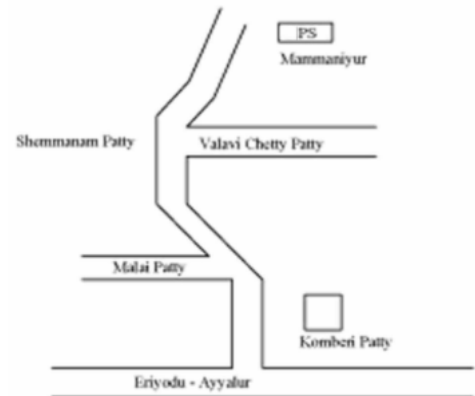

Cad View

Key MAP View