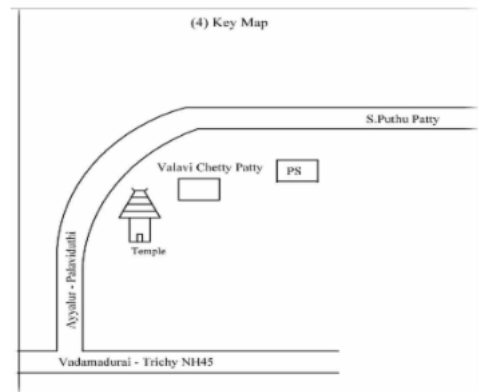

Courtesy -

Polling Station Front View

Cad View

Key MAP View

சட்டமன்றத் தொகுதியின் எண் மற்றும் பெயர் : 133-வேடசந்தூர் பிரிவு எண் மற்றும் பெயர் 1-கொம்பேறிப்பட்டி(வ.கி) மற்றும் (ஊ), மம்மானியூர் வார்டு 1

பாகம் எண் : 222