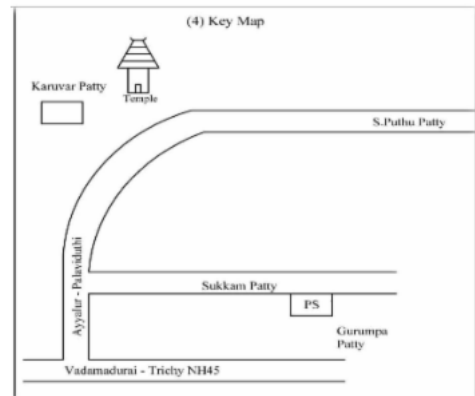

Google Map View

Polling Station Building Front View

Polling Station Front View

Cad View

Key MAP View

1 பெயர் : கமலா - கணவர் பெயர்: பெருமாள் வீட்டு எண் : 0 வயது : 38 பாலினம் : பெண் Photo is available	YFE0571356	2 பெயர் : பார்பாத்தி கணவர் பெயர்: ஆனந்த் வீட்டு எண் : 000 வயது : 36 பாலினம் : பெண் Photo is available	YFE1174424	3 பெயர் : முருகன் தாயின் பெயர்: சரசு வீட்டு எண் : 000 வயது : 31 பாலினம் : ஆண் Photo is available	YFE1130491
4 பெயர் : சின்னம்மாள் கணவர் பெயர்: நடராஜ் வீட்டு எண் : 00 வயது : 30 பாலினம் : பெண் Photo is available	YFE1130517	5 பெயர் : அய்யனார் தந்தையின் பெயர்: சங்கர் வீட்டு எண் : 000 வயது : 28 பாலினம் : ஆண் Photo is available	YFE1130509	6 பெயர் : பெரியக்காள் - கணவர் பெயர்: அழகர் அம்பலம் - வீட்டு எண் : 1 வயது : 56 பாலினம் : பெண் Photo is available	YFE0899740
7 பெயர் : வினோத்குமார் - தந்தையின் பெயர்: வேலுச்சாமி - வீட்டு எண் : 1 வயது : 36 பாலினம் : ஆண் Photo is available	YFE0570820	8 பெயர் : முத்துலெட்சுமி - தந்தையின் பெயர்: சுந்தரம் - வீட்டு எண் : 1 வயது : 34 பாலினம் : பெண் Photo is available	YFE0899773	9 பெயர் : வேல்முருகன் தந்தையின் பெயர்: காளிமுத்து வீட்டு எண் : 1 வயது : 32 பாலினம் : ஆண் Photo is available	YFE1179399
10 பெயர் : விக்னேஷ் - தந்தையின் பெயர்: வேலுச்சாமி - வீட்டு எண் : 1 வயது : 30 பாலினம் : ஆண் Photo is available	YFE0828293	11 பெயர் : மாசாணியம்மாள் கணவர் பெயர்: வேல்முருகன் வீட்டு எண் : 1 வயது : 30 பாலினம் : பெண் Photo is available	YFE1179407	12 பெயர் : கருப்பையா - தந்தையின் பெயர்: பிச்சை - வீட்டு எண் : 1 வயது : 29 பாலினம் : ஆண் Photo is available	YFE0899799
13 பெயர் : சுவையன் - தந்தையின் பெயர்: முருகேசன் - வீட்டு எண் : 1 வயது : 29 பாலினம் : ஆண் Photo is available	YFE0863761	14 பெயர் : ஜெயக்குமார் - தந்தையின் பெயர்: அழகர் - வீட்டு எண் : 1 வயது : 28 பாலினம் : ஆண் Photo is available	YFE0959338	15 பெயர் : சூர்யபிரபா தாயின் பெயர்: சின்ராஜ் வீட்டு எண் : 1 வயது : 24 பாலினம் : பெண் Photo is available	YFE2160851
16 பெயர் : அழகர் - தந்தையின் பெயர்: பெரியசாமி - வீட்டு எண் : 1A வயது : 69 பாலினம் : ஆண் Photo is available	YFE0466524	17 பெயர் : சந்திரன் - தந்தையின் பெயர்: அழகர் - வீட்டு எண் : 1A வயது : 41 பாலினம் : ஆண் Photo is available	YFE0466516	18 பெயர் : காமாட்சியம்மாள் கணவர் பெயர்: கார்த்திகேயன் வீட்டு எண் : 1ஏ வயது : 34 பாலினம் : பெண் Photo is available	YFE2025021
19 பெயர் : வீரம்மாள் - கணவர் பெயர்: சந்திரன் - வீட்டு எண் : 1a375 வயது : 35 பாலினம் : பெண் Photo is available	YFE0570325	20 பெயர் : சித்ரா கணவர் பெயர்: சக்திவேல் வீட்டு எண் : 1பி வயது : 33 பாலினம் : பெண் Photo is available	YFE1130467	21 பெயர் : காயத்திரி - தந்தையின் பெயர்: வேலுச்சாமி - வீட்டு எண் : 2 வயது : 32 பாலினம் : பெண் Photo is available	YFE0570481
22 பெயர் : அருள்குமார் தந்தையின் பெயர்: ரமேஷ் வீட்டு எண் : 2/525 வயது : 27 பாலினம் : ஆண் Photo is available	YFE1088145	S 23 பெயர் : வனிதா - தந்தையின் பெயர்: கோவிந்தராஜ் - வீட்டு எண் : 2B வயது : 39 பாலினம் : பெண் Photo is available	YFE0295121	24 பெயர் : சதிஷ் - தந்தையின் பெயர்: பொன்ராஜ் - வீட்டு எண் : 3-5-8 வயது : 30 பாலினம் : ஆண் Photo is available	YFE0778340
25 பெயர் : தங்கமணி - தந்தையின் பெயர்: முனியாண்டி - வீட்டு எண் : 3-9 வயது : 32 பாலினம் : பெண் Photo is available	YFE0570135	26 பெயர் : கீதா தந்தையின் பெயர்: ராஜ் வீட்டு எண் : 3/11 வயது : 24 பாலினம் : பெண் Photo is available	YFE2025138	S 27 பெயர் : சத்தியா க தந்தையின் பெயர்: கந்தன் மா வீட்டு எண் : 3/24 வயது : 21 பாலினம் : பெண் Photo is available	YFE2292357
28 பெயர் : சகுந்தலா - கணவர் பெயர்: செல்வம் - வீட்டு எண் : 3-29 வயது : 40 பாலினம் : பெண் Photo is available	YFE0570259	29 பெயர் : கௌதமன் - தந்தையின் பெயர்: சின்னையா - வீட்டு எண் : 3-29 வயது : 33 பாலினம் : ஆண் Photo is available	YFE0571133	30 பெயர் : ரேணுகா தந்தையின் பெயர்: செல்வம் வீட்டு எண் : 3/29 வயது : 21 பாலினம் : பெண் Photo is available	YFE2297075