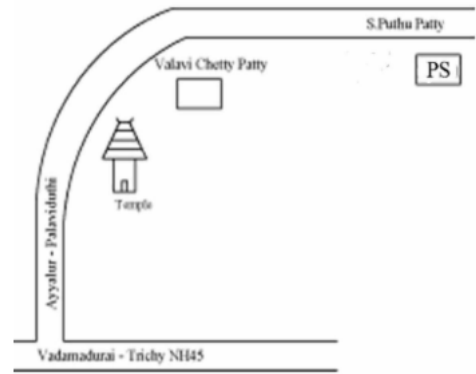

Polling Station Front View

Cad View

RAMP	WATER	TOILET	ELECTRICITY	HEALTHCARE
✓	✓	✓	✓	✓

Key MAP View

சட்டமன்றத் தொகுதியின் எண் மற்றும் பெயர் : 133-வேடசந்தூர்
பிரிவு எண் மற்றும் பெயர் 1-சுக்காம்பட்டி(வ.கி) மற்றும் (ஊ), புதுப்பட்டி வார்டு