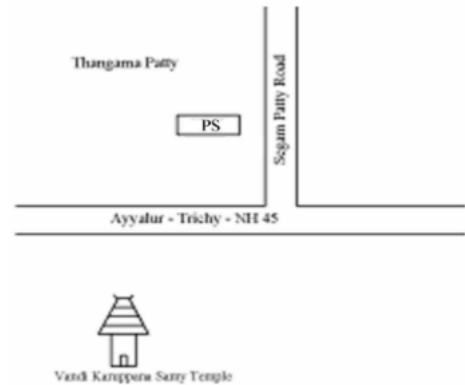

கையொப்பம்

Nazri Naksha

Google Map View

Polling Station Building Front View

Polling Station Front View

Cad View

Key MAP View

| | | | | | |
|--|----------------------------------|---|----------------------------------|--|----------------------------------|
| 1 பெயர் : மாரீஸ்வரி கணவர் பெயர் : சத்தியமூர்த்தி வீட்டு எண் : 1-2,3- மூன்றாவது தெரு வயது : 29 பாலினம் : பெண் | YFE2215242 Photo is available | 2 பெயர் : நவீன்குமார் - தந்தையின் பெயர் : முருகன் - வீட்டு எண் : 1A வயது : 30 பாலினம் : ஆண் | YFE0782417 Photo is available | 3 பெயர் : கார்த்திக் தந்தையின் பெயர் : நாகராஜன் வீட்டு எண் : 1ஏ வயது : 25 பாலினம் : ஆண் | YFE2135838 Photo is available |
| 4 பெயர் : அசோக் குமார் தந்தையின் பெயர் : அப்பிநாயக்கர் வீட்டு எண் : 1ஏ வயது : 24 பாலினம் : ஆண் | YFE2135721 Photo is available | 5 பெயர் : பிச்சையம்மாள் - கணவர் பெயர் : பெரியசாமி - வீட்டு எண் : 1na வயது : 52 பாலினம் : பெண் | YFE0672329 Photo is available | 6 பெயர் : பாலமுத்து - தந்தையின் பெயர் : பெரியசாமி - வீட்டு எண் : 1na வயது : 34 பாலினம் : ஆண் | YFE0672345 Photo is available |
| 7 பெயர் : கருப்பசாமி - தந்தையின் பெயர் : பெரியசாமி - வீட்டு எண் : 1na வயது : 31 பாலினம் : ஆண் | YFE0672337 Photo is available | 8 பெயர் : சாந்தி - கணவர் பெயர் : பழனிச்சாமி - வீட்டு எண் : 2A வயது : 40 பாலினம் : பெண் | YFE0782425 Photo is available | 9 பெயர் : வளர்மதி - கணவர் பெயர் : வரதராஜ் - வீட்டு எண் : 2A வயது : 34 பாலினம் : பெண் | YFE0782433 Photo is available |
| 10 பெயர் : எர்ரம்மாள் - கணவர் பெயர் : சடல் நாயுடு - வீட்டு எண் : 3 வயது : 81 பாலினம் : பெண் | YFE1980713 Photo is available | 11 பெயர் : முருகன் - தந்தையின் பெயர் : சடல் நாயுடு - வீட்டு எண் : 3 வயது : 56 பாலினம் : ஆண் | YFE1980721 Photo is available | 12 பெயர் : பழனியம்மாள் - கணவர் பெயர் : முருகன் - வீட்டு எண் : 3 வயது : 51 பாலினம் : பெண் | YFE1980739 Photo is available |
| 13 பெயர் : பழனிச்சாமி - தந்தையின் பெயர் : சடல் நாயுடு - வீட்டு எண் : 3 வயது : 49 பாலினம் : ஆண் | LVN1510353 Photo is available | 14 பெயர் : வரதராஜ் - தந்தையின் பெயர் : ஜடல் நாயுடு - வீட்டு எண் : 3 வயது : 47 பாலினம் : ஆண் | LVN2908424 Photo is available | 15 பெயர் : முருகன் - தந்தையின் பெயர் : பழனிச்சாமி - வீட்டு எண் : 4 வயது : 38 பாலினம் : ஆண் | YFE0579946 Photo is available |
| 16 பெயர் : ராஜேஸ்வரி - கணவர் பெயர் : நாகராஜ் - வீட்டு எண் : 4B வயது : 50 பாலினம் : பெண் | YFE0436014 Photo is available | 17 பெயர் : பாலசங்கீதா - தந்தையின் பெயர் : மணி - வீட்டு எண் : 5 வயது : 36 பாலினம் : பெண் | YFE0696864 Photo is available | 18 பெயர் : ஜீவா - தந்தையின் பெயர் : மணி - வீட்டு எண் : 5 வயது : 27 பாலினம் : ஆண் | YFE1037365 Photo is available |
| 19 பெயர் : சதீஷ்குமார் தந்தையின் பெயர் : செல்வராஜ் வீட்டு எண் : 6-1 வயது : 26 பாலினம் : ஆண் | YFE2098408 Photo is available | 20 பெயர் : கார்த்திக் தந்தையின் பெயர் : வெள்ளைச்சாமி வீட்டு எண் : 6-1 வயது : 24 பாலினம் : ஆண் | YFE2098432 Photo is available | 21 பெயர் : ராஜா கிருஷ்ணசாமி - தந்தையின் பெயர் : வெள்ளைச்சாமி - வீட்டு எண் : 6B வயது : 42 பாலினம் : ஆண் | YFE0435842 Photo is available |
| 22 பெயர் : பழனியம்மாள் - கணவர் பெயர் : நல்லு நாயுடு - வீட்டு எண் : 7 வயது : 81 பாலினம் : பெண் | LVN3481330 Photo is available | 23 பெயர் : நாகம்மாள் - கணவர் பெயர் : பழனிச்சாமி - வீட்டு எண் : 7 வயது : 66 பாலினம் : பெண் | YFE1980747 Photo is available | 24 பெயர் : பழனிச்சாமி - தந்தையின் பெயர் : சண்முகம் - வீட்டு எண் : 7C வயது : 38 பாலினம் : ஆண் | YFE0090175 Photo is available |
| 25 பெயர் : பூமிராஜா - தந்தையின் பெயர் : பழனிச்சாமி - வீட்டு எண் : 8B வயது : 36 பாலினம் : ஆண் | YFE0090183 Photo is available | 26 பெயர் : நாகராஜ் - தந்தையின் பெயர் : பழனிச்சாமி - வீட்டு எண் : 9 வயது : 61 பாலினம் : ஆண் | YFE1980762 Photo is available | 27 பெயர் : ரெங்கம்மாள் - தந்தையின் பெயர் : பழனிச்சாமி - வீட்டு எண் : 9 வயது : 50 பாலினம் : பெண் | YFE1980770 Photo is available |
| 28 பெயர் : முருகன் - தந்தையின் பெயர் : பழனிச்சாமி - வீட்டு எண் : 9 வயது : 47 பாலினம் : ஆண் | LVN1664267 Photo is available | 29 பெயர் : கருப்பசாமி - தந்தையின் பெயர் : ராஜ் - வீட்டு எண் : 9 வயது : 36 பாலினம் : ஆண் | YFE0382929 Photo is available | 30 பெயர் : நாகேஸ்வரி - கணவர் பெயர் : முருகன் - வீட்டு எண் : 9 வயது : 35 பாலினம் : பெண் | YFE0382945 Photo is available |