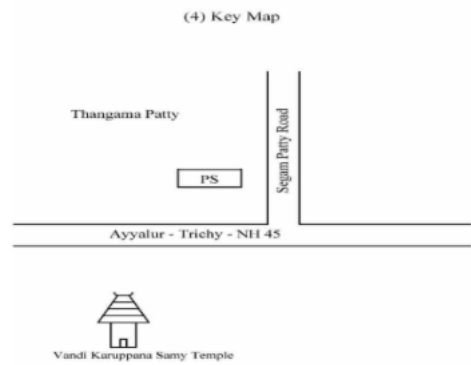

Google Map View

Polling Station Building Front View

Polling Station Front View

Cad View

Key MAP View

1 பெயர் : வேலு தந்தையின் பெயர்: வெள்ளைச்சாமி வீட்டு எண் : 1 வயது : 45 பாலினம் : ஆண் Photo is available	YFE2227098	2 பெயர் : கருப்பாயி கணவர் பெயர்: ராஜா வீட்டு எண் : 1 வயது : 23 பாலினம் : பெண் Photo is available	YFE2365781	3 பெயர் : ஆகாஸ் தந்தையின் பெயர்: முத்துச்சாமி வீட்டு எண் : 1 வயது : 22 பாலினம் : ஆண் Photo is available	YFE2227205
4 பெயர் : தங்கம்மாள் - கணவர் பெயர்: ஆறுமுகம் - வீட்டு எண் : 1-2A வயது : 47 பாலினம் : பெண் Photo is available	YFE0383315	5 பெயர் : கருப்பையா தந்தையின் பெயர்: ஆறுமுகம் வீட்டு எண் : 1/2ஏ வயது : 21 பாலினம் : ஆண் Photo is available	YFE2294023	6 பெயர் : ஜமுன் சக்திவேல் தந்தையின் பெயர்: சக்திவேல் வீட்டு எண் : 1/7ஏ வயது : 20 பாலினம் : பெண் Photo is available	YFE2321586
7 பெயர் : ராணி - கணவர் பெயர்: அய்யாச்சாமி - வீட்டு எண் : 1A வயது : 34 பாலினம் : பெண் Photo is available	YFE0580399	8 பெயர் : வேல்முருகன் - தந்தையின் பெயர்: அய்யாச்சாமி - வீட்டு எண் : 1A வயது : 30 பாலினம் : ஆண் Photo is available	YFE0782920	9 பெயர் : கார்த்திகேயன் தந்தையின் பெயர்: சக்திவேல் வீட்டு எண் : 1ஏ வயது : 24 பாலினம் : ஆண் Photo is available	YFE2098754
10 பெயர் : முத்துவேல் - தந்தையின் பெயர்: மலையாண்டி - வீட்டு எண் : 2 வயது : 31 பாலினம் : ஆண் Photo is available	YFE0782938	11 பெயர் : பொன்றாஜ் தந்தையின் பெயர்: மலையாண்டி வீட்டு எண் : 2 வயது : 27 பாலினம் : ஆண் Photo is available	YFE2323269	12 பெயர் : பாண்டியராஜன் - தந்தையின் பெயர்: கிருஷ்ணமூர்த்தி - வீட்டு எண் : 2-1-1 வயது : 32 பாலினம் : ஆண் Photo is available	YFE0962407
13 பெயர் : முருகபாண்டி கணவர் பெயர்: வெள்ளைச்சாமி வீட்டு எண் : 2-1-1அ வயது : 50 பாலினம் : பெண் Photo is available	YFE2027308	14 பெயர் : நாகேஸ்வரி - கணவர் பெயர்: பாலசுப்பிரமணி - வீட்டு எண் : 2-12 வயது : 41 பாலினம் : பெண் Photo is available	YFE0090431	15 பெயர் : வேல்முருகன் - தந்தையின் பெயர்: சுப்ரமணியன் - வீட்டு எண் : 2-14 வயது : 36 பாலினம் : ஆண் Photo is available	YFE0383083
16 பெயர் : ரெங்கநாயகி - கணவர் பெயர்: வடிவேல் - வீட்டு எண் : 2A வயது : 32 பாலினம் : பெண் Photo is available	YFE0782946	17 பெயர் : செல்வகுமார் தந்தையின் பெயர்: கணேசன் - வீட்டு எண் : 4 வயது : 31 பாலினம் : ஆண் Photo is available	YFE0782961	18 பெயர் : வெள்ளைச்சாமி - தந்தையின் பெயர்: முருகன்அம்பலம் - வீட்டு எண் : 5 வயது : 76 பாலினம் : ஆண் Photo is available	LVN4277067
19 பெயர் : வீரப்பன் - தந்தையின் பெயர்: ரெங்கசாமி - வீட்டு எண் : 5-50 வயது : 71 பாலினம் : ஆண் Photo is available	YFE0090290	20 பெயர் : கௌரி - கணவர் பெயர்: வீரப்பன் - வீட்டு எண் : 5-50 வயது : 59 பாலினம் : பெண் Photo is available	YFE0090282	21 பெயர் : முக்காயி - தந்தையின் பெயர்: சரவணக்குமார் - வீட்டு எண் : 6A வயது : 35 பாலினம் : பெண் Photo is available	YFE0436550
22 பெயர் : சரண்யா கணவர் பெயர்: முருகன் வீட்டு எண் : 6ஏ வயது : 33 பாலினம் : பெண் Photo is available	YFE2299964	23 பெயர் : சசிகுமார் தந்தையின் பெயர்: வேல்முருகன் வீட்டு எண் : 6ஏ வயது : 20 பாலினம் : ஆண் Photo is available	YFE2290344	24 பெயர் : முருகன் - தந்தையின் பெயர்: பழனிச்சாமி - வீட்டு எண் : 6 பி வயது : 36 பாலினம் : ஆண் Photo is available	LVN2907079
25 பெயர் : மாரிமுத்து - தந்தையின் பெயர்: பழனிச்சாமி - வீட்டு எண் : 7A வயது : 38 பாலினம் : ஆண் Photo is available	YFE0383638	26 பெயர் : ஜீவா - கணவர் பெயர்: ராமமூர்த்தி வீட்டு எண் : 7A வயது : 35 பாலினம் : பெண் Photo is available	YFE0383620	27 பெயர் : பாலகிருஷ்ணன் - தந்தையின் பெயர்: பழனிச்சாமி - வீட்டு எண் : 7A வயது : 31 பாலினம் : ஆண் Photo is available	YFE0782953
28 பெயர் : முத்துகிருஷ்ணன் - தந்தையின் பெயர்: கணேசன் - வீட்டு எண் : 7B வயது : 36 பாலினம் : ஆண் Photo is available	YFE0383661	29 பெயர் : செல்வி - தந்தையின் பெயர்: கணேசன் - வீட்டு எண் : 7-B வயது : 33 பாலினம் : பெண் Photo is available	YFE0580803	30 பெயர் : பாலசந்தர் - தந்தையின் பெயர்: ரெங்கசாமி - வீட்டு எண் : 10 வயது : 46 பாலினம் : ஆண் Photo is available	LVN4277133