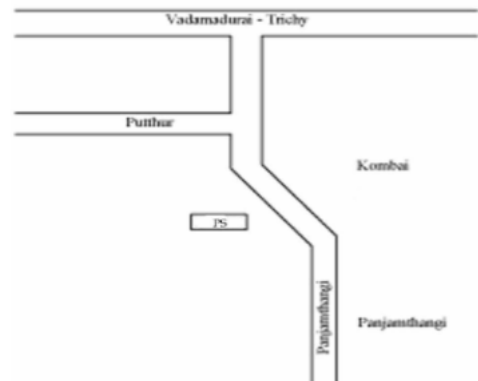

Google Map View

Polling Station Building Front View

Polling Station Front View

Cad View

Key MAP View

சட்டமன்றத் தொகுதியின் எண் மற்றும் பெயர் : 133-வேடசந்தூர்
பிரிவு எண் மற்றும் பெயர் 1-அய்யலூர்(வ.கி) மற்றும் (பே), வால்பட்டி வார்டு 1