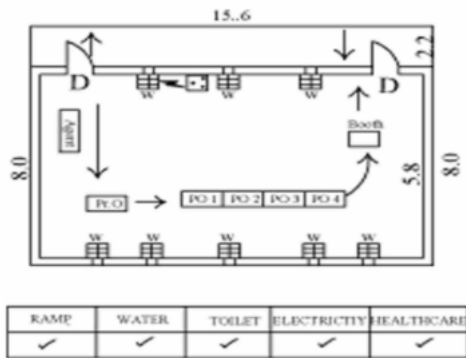

Google Map View

Polling Station Building Front View

Polling Station Front View

Cad View

Key MAP View

சட்டமன்றத் தொகுதியின் எண் மற்றும் பெயர் : 133-வேடசந்தூர்
பிரிவு எண் மற்றும் பெயர் 1-அய்யலூர்(வ.கி) மற்றும் (பே), வால்பட்டி வார்டு 1