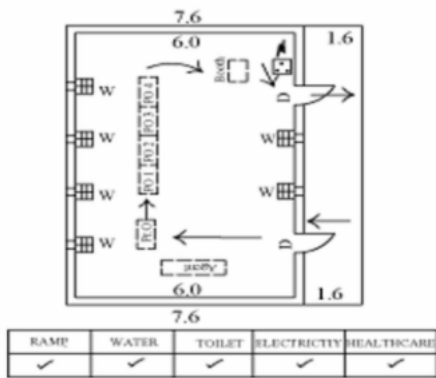

Google Map View

Polling Station Building Front View

Polling Station Front View

Cad View

Key MAP View

சட்டமன்றத் தொகுதியின் எண் மற்றும் பெயர் : 133-வேடசந்தூர்  
பிரிவு எண் மற்றும் பெயர் 1-கோம்பை (வ.கி) அய்யலூர்(பே), கோம்பை வடக்குபட்டி வார்டு 6