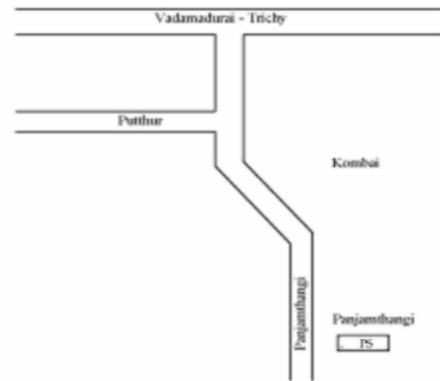

Google Map View

Polling Station Building Front View

Polling Station Front View

Cad View

Key MAP View

சட்டமன்றத் தொகுதியின் எண் மற்றும் பெயர் : 133-வேடசந்தூர்  
பிரிவு எண் மற்றும் பெயர் 1-கோம்பை (வ.கி) அய்யலூர்(பே), கோம்பை வடக்குபட்டி வார்டு 6