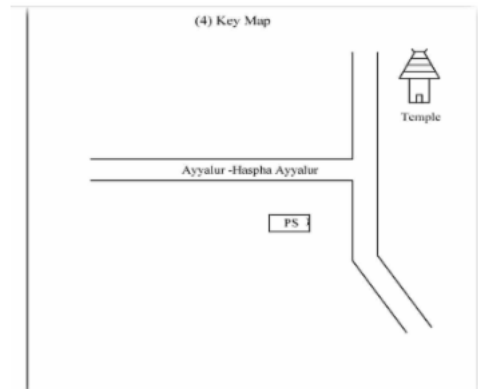

Google Map View

Polling Station Building Front View

Polling Station Front View

Cad View

Key MAP View

1	YFE1644640	பெயர் : சின்னம்மாள் - கணவர் பெயர்: பழனிவேல் முத்திரியார் - வீட்டு எண் : 1 வயது : 58 பாலினம் : பெண்	Photo is available	2	LVN4277364	பெயர் : சக்திவேல் - தந்தையின் பெயர்: வெள்ளைச்சாமி - வீட்டு எண் : 1 வயது : 38 பாலினம் : ஆண்	Photo is available	3	YFE0786087	பெயர் : சரவணன் - தந்தையின் பெயர்: மாரிமுத்து - வீட்டு எண் : 1 வயது : 34 பாலினம் : ஆண்	Photo is available
4	YFE0964791	பெயர் : கிருத்திகா - தந்தையின் பெயர்: சரவணன் - வீட்டு எண் : 1 வயது : 31 பாலினம் : பெண்	Photo is available	5	YFE0964502	பெயர் : திருப்பதி ராஜா - தந்தையின் பெயர்: கண்ணன் - வீட்டு எண் : 1 வயது : 29 பாலினம் : ஆண்	Photo is available	6	YFE1038710	பெயர் : வீரக்குமார் - தந்தையின் பெயர்: கந்தசாமி - வீட்டு எண் : 1 வயது : 27 பாலினம் : ஆண்	Photo is available
7	YFE2046050	பெயர் : சத்யா கணவர் பெயர்: கிருஷ்ணசாமி வீட்டு எண் : 1 வயது : 24 பாலினம் : பெண்	Photo is available	8	YFE2184141	பெயர் : ஜீவானந்தம் தந்தையின் பெயர்: அழகர்சாமி வீட்டு எண் : 1 வயது : 22 பாலினம் : ஆண்	Photo is available	9	YFE0297390	பெயர் : சரஸ்வதி - கணவர் பெயர்: ஏழுமலை செட்டியார் - வீட்டு எண் : 1A வயது : 54 பாலினம் : பெண்	Photo is available
10	YFE0673954	பெயர் : சக்திவேல் - தந்தையின் பெயர்: பொன்னன் - வீட்டு எண் : 1A வயது : 33 பாலினம் : ஆண்	Photo is available	11	YFE1004472	பெயர் : திருப்பதி - தந்தையின் பெயர்: கந்தசாமி - வீட்டு எண் : 1A வயது : 31 பாலினம் : ஆண்	Photo is available	12	YFE0990317	பெயர் : செளந்தரியா - தந்தையின் பெயர்: வேல்முருகன் - வீட்டு எண் : 1A வயது : 28 பாலினம் : பெண்	Photo is available
13	YFE0786475	பெயர் : சங்கீதா - கணவர் பெயர்: சண்முகம் - வீட்டு எண் : 1NA வயது : 31 பாலினம் : பெண்	Photo is available	14	YFE1094507	பெயர் : சத்யபிரியா தந்தையின் பெயர்: கணேசன் வீட்டு எண் : 2 வயது : 26 பாலினம் : பெண்	Photo is available	15	LVN4277448	பெயர் : கணேசன் - தந்தையின் பெயர்: பொன்னன் - வீட்டு எண் : 2A வயது : 55 பாலினம் : ஆண்	Photo is available
16	YFE0964734	பெயர் : பொன்னம்மாள் - தந்தையின் பெயர்: கணேசன் - வீட்டு எண் : 2a வயது : 28 பாலினம் : பெண்	Photo is available	17	YFE1644657	பெயர் : ஆறுமுகம் - தந்தையின் பெயர்: முத்தன் அம்பலம் - வீட்டு எண் : 3 வயது : 86 பாலினம் : ஆண்	Photo is available	18	YFE1644699	பெயர் : மூக்காயி - தந்தையின் பெயர்: இராசு - வீட்டு எண் : 4 வயது : 57 பாலினம் : பெண்	Photo is available
19	YFE1644707	பெயர் : நடராஜன் - தந்தையின் பெயர்: மாணிக்கம் பிள்ளை - வீட்டு எண் : 4 வயது : 56 பாலினம் : ஆண்	Photo is available	20	LVN1520758	பெயர் : மணிகண்டன் - தந்தையின் பெயர்: மாணிக்கம்பிள்ளை - வீட்டு எண் : 4 வயது : 46 பாலினம் : ஆண்	Photo is available	21	YFE2305456	பெயர் : யுவராஜா தந்தையின் பெயர்: காளிமுத்து வீட்டு எண் : 4/1 வயது : 20 பாலினம் : ஆண்	Photo is available
22	YFE2172674	பெயர் : சசிகுமார் தந்தையின் பெயர்: சக்திவேல் வீட்டு எண் : 4ஏ 17/21.ஸி வயது : 27 பாலினம் : ஆண்	Photo is available	23	LVN2876985	பெயர் : செல்லபாண்டியன் தந்தையின் பெயர்: மாணிக்கம் வீட்டு எண் : 5 வயது : 54 பாலினம் : ஆண்	Photo is available	24	LVN2877041	பெயர் : உமாராணி - கணவர் பெயர்: செல்லபாண்டி - வீட்டு எண் : 5 வயது : 49 பாலினம் : பெண்	Photo is available
25	YFE0583393	பெயர் : அஞ்சலை - கணவர் பெயர்: தங்கவேல் - வீட்டு எண் : 5 வயது : 40 பாலினம் : பெண்	Photo is available	26	LVN4277836	பெயர் : சதீஸ்குமார் - தந்தையின் பெயர்: செல்லப்பாண்டி - வீட்டு எண் : 5-24 வயது : 36 பாலினம் : ஆண்	Photo is available	27	YFE0786236	பெயர் : புவனேஸ்வரி - கணவர் பெயர்: சதீஸ்குமார் - வீட்டு எண் : 5-24NA வயது : 30 பாலினம் : பெண்	Photo is available
28	YFE1644715	பெயர் : குஞ்சம்மாள் - கணவர் பெயர்: வேல்முருகபிள்ளை - வீட்டு எண் : 5A வயது : 81 பாலினம் : பெண்	Photo is available	29	YFE1087113	பெயர் : பார்வதி கணவர் பெயர்: வைரபெருமான் வீட்டு எண் : 5ஏ வயது : 78 பாலினம் : பெண்	Photo is available	30	YFE1644723	பெயர் : கண்ணன் - தந்தையின் பெயர்: வேல்முருகபிள்ளை - வீட்டு எண் : 5A வயது : 56 பாலினம் : ஆண்	Photo is available