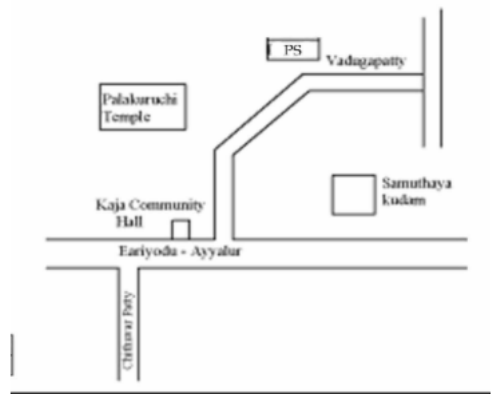

3. வாக்குச் சாவடியின் விவரங்கள்

வாக்குச் சாவடியின் எண் மற்றும் பெயர் : 245 - ஊராட்சி ஒன்றிய ஆரம்பப் பள்ளி கிழக்கு பார்த்த ஆர்.சி.சி கட்டிடம்-வடுகப்பட்டி-624801 வாக்குச் சாவடியின் முகவரி : ஊராட்சி ஒன்றிய ஆரம்பப் பள்ளி, வடுகப்பட்டி - 624801	வாக்குச் சாவடியின் வகைப்பாடு (ஆண்/பெண்/பொது)	பொது
	துணை வாக்குச் சாவடிகளின் எண்ணிக்கை :	0

4. வாக்காளர்களின் எண்ணிக்கை

தொடங்கும் வரிசை எண்	முடியும் வரிசை எண்.	நிகர வாக்காளர்களின் எண்ணிக்கை			
		ஆண்	பெண்	மூன்றாம் பாலினம்	மொத்தம்
1	813	400	412	0	812

கையொப்பம்

Nazri Naksha

Google Map View

Polling Station Building Front View

Polling Station Front View

Cad View

Key MAP View

சட்டமன்றத் தொகுதியின் எண் மற்றும் பெயர் : 133-வேடசந்தூர்
பிரிவு எண் மற்றும் பெயர் 1-சித்துவார்பட்டி (வ.கி) மற்றும் (ஊ), சீரங்கன்கவுண்டூர் வார்டு 1

பாகம் எண் : 245